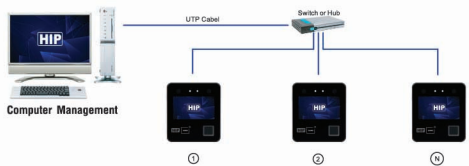

เครื่องสแกนใบหน้า ลายนิ้วมือ บัตร รหัส

HIP

CMiF95S-VL

Connection Type Access Control System

Connection Type Network Protocol TCP/IP

Connection Type U disk download

รองรับ
ระบบแจ้งเตือน
Real Time ผ่าน LINE

Specification