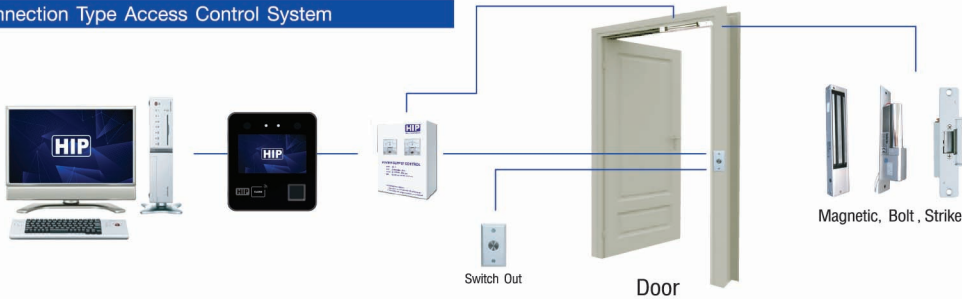

เครื่องสแกนใบหน้า ลายนิ้วมือ บัตร รหัส

HIP

CMiF95S-VL

Connection Type Access Control System

Connection Type Network Protocol TCP/IP

Connection Type U disk download

รองรับ
ระบบแจ้งเตือน
Real Time ผ่าน LINE

Specification