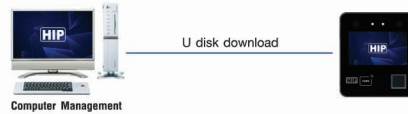

เครื่องสแกนใบหน้า ลายนิ้วมือ บัตร รหัส

HIP

CMiF95S-VL

Connection Type Access Control System

Connection Type Network Protocol TCP/IP

Connection Type U disk download

รองรับ
ระบบแจ้งเตือน
Real Time ผ่าน LINE

Specification