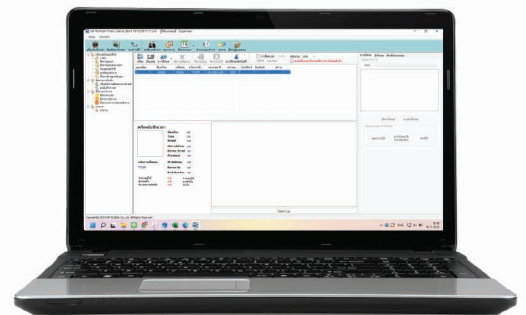

พร้อมโปรแกรมการใช้งาน **ฟรี!!**

Copyright © HIP GLOBAL All Rights Reserved.

ขอสงวนสิทธิ์ในการเปลี่ยนแปลงรายละเอียดทั้งหมดโดยไม่ต้องแจ้งให้ทราบล่วงหน้าโดย บริษัท เอช ไอ ซี โกลบอล จำกัด

ISO 9001:2015

HIPGLOBAL

@HIPGROUP

HIP Channel

@HIPGLOBAL

www.hip.co.th

THE BEST
SECURITY SOLUTION