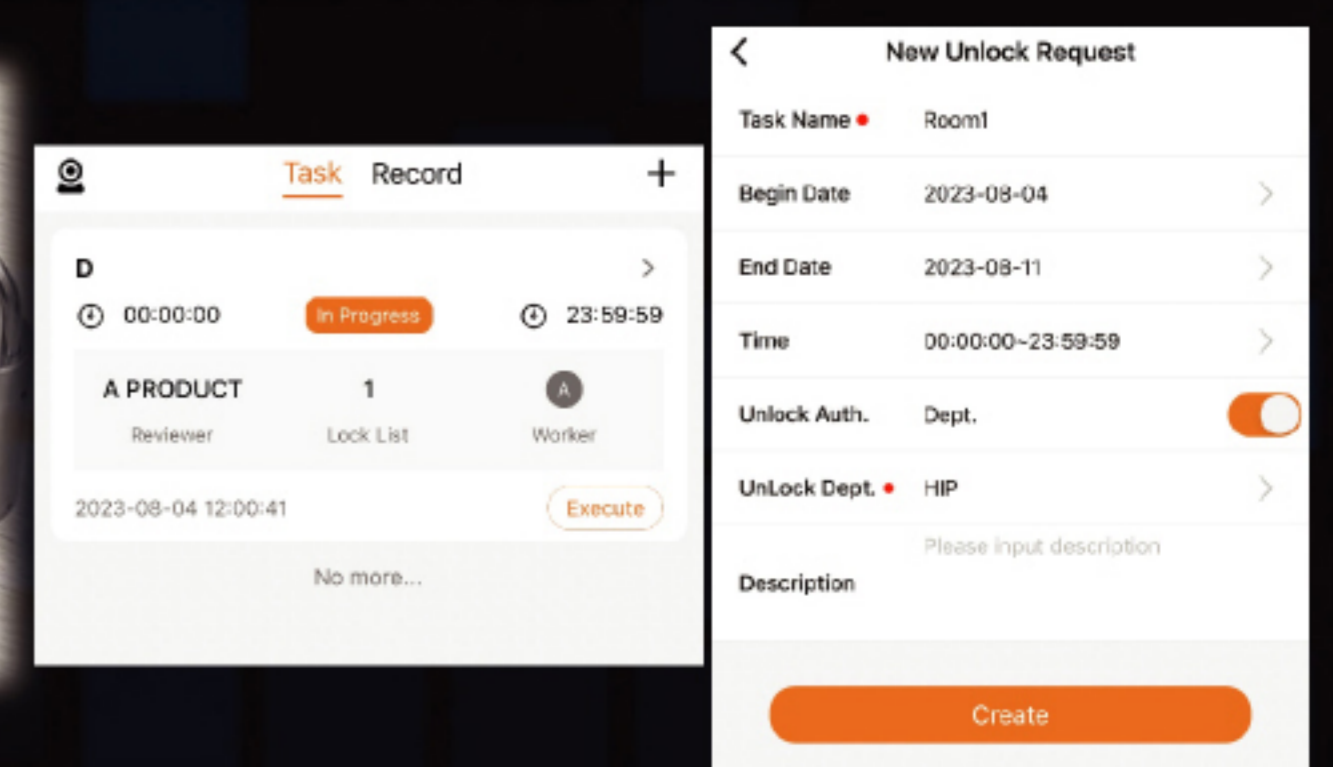

การตรวจสอบลายนิ้วมือ / บันทึก /
อัปโหลดข้อมูล / แนวทางการตรวจสอบ

APPLICATION For Bluetooth
กำหนดวันการใช้งาน