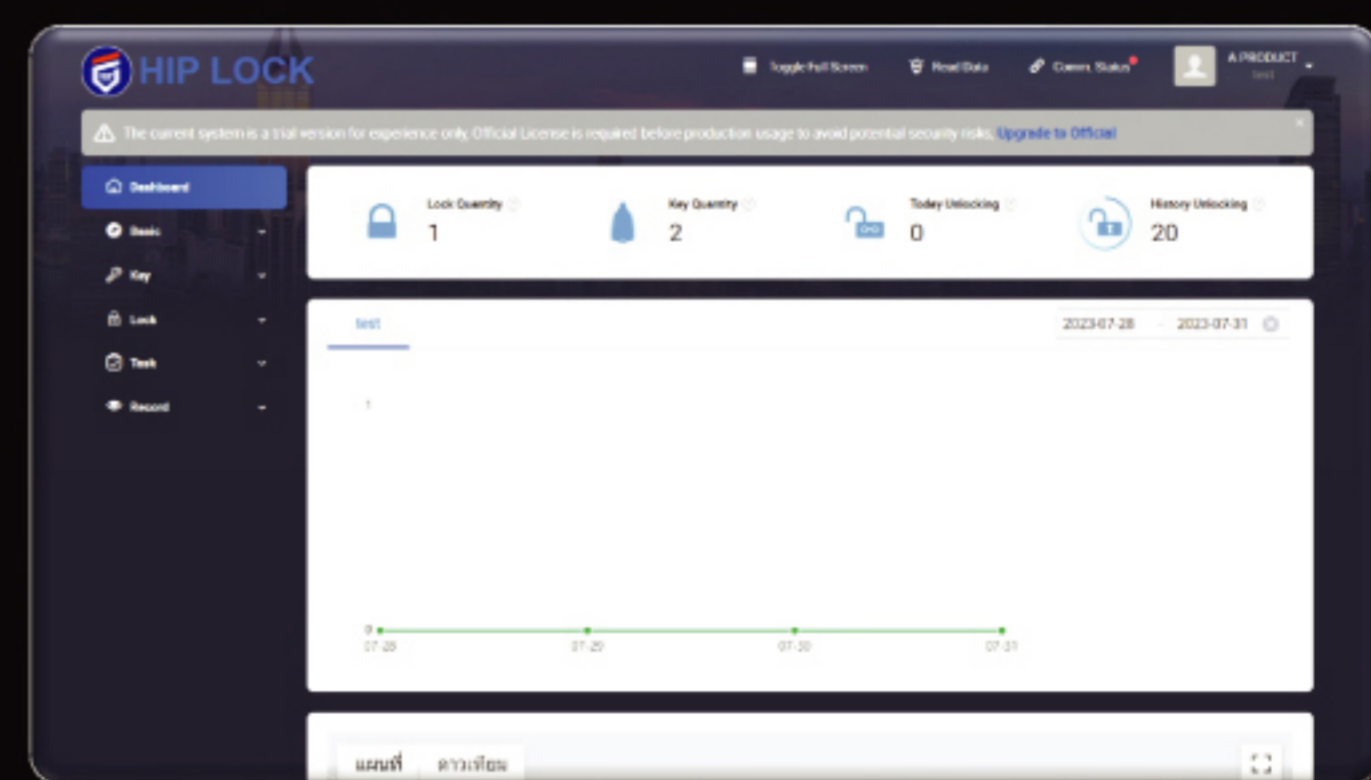

● **การจัดการข้อมูลที่เป็นระบบ**

ด้วยเทคโนโลยีควบคุมการเข้าพื้นที่
เก็บข้อมูลทุกเหตุการณ์การเข้า-ออก

● **การตรวจสอบข้อมูลย้อนหลัง**

ดูประวัติข้อมูลการเข้า-ออก ได้ทุกเหตุการณ์
การยืนยันตัวตนบุคคลด้วยระบบลายนิ้วมือ

IDEAL SOLUTION TO SOLVE YOUR PROBLEMS IN ACCESS CONTROL

HIP Smart Key

การ อนุญาต, การตั้งค่าพื้นฐาน, การเก็บข้อมูล

HIP Lock

ชุดล็อคมีรหัสการเข้าถึงแบบเฉพาะ

Software

การวิเคราะห์ข้อมูล การตรวจสอบ

Control Center