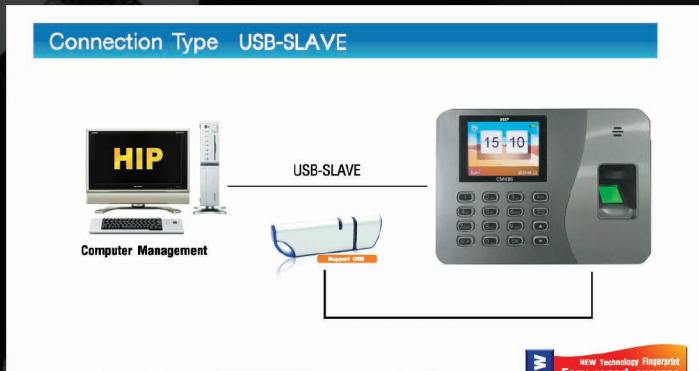

HIP

convenient

ควบคุมเวลาการทำงานที่เหนือกว่าคำว่าสะดวกสบาย

Standalone Fingerprint Time Attendance
Easy Express System

CMI686

Feature

- เครื่องสแกนนิ้วมือ รุ่น CMI686 Easy Express
- รองรับผู้ใช้จำนวน 1,000 ผู้ใช้
- บันทึกเหตุการณ์ได้สูงถึง 160,000 เหตุการณ์
- รองรับการสแกนลายนิ้วมือ และรหัส
- USB/U disk download
- รองรับฟังก์ชัน Easy Report Express

Time Attendance
Series

ISO9001:2015

Copyright © HIP GLOBAL All Rights Reserved.

THE BEST
SECURITY SOLUTION

HIP

Standalone Fingerprint Time Attendance Color Screen System Installation Diagram Standalone

1. Easy report express คืออะไร

Easy report express เป็นระบบใหม่จากผลิตภัณฑ์ HIP ที่ไม่มีการใช้โปรแกรม ก็สามารถคำนวณรายงานสำเร็จรูปออกมาใช้งานจากตัวเครื่องได้เลย เป็นเทคโนโลยีใหม่ที่เหมาะกับบุคคลที่ใช้โปรแกรมเฉพาะด้านได้ยาก ระบบ **Easy report express** สามารถแสดงรายงานสำเร็จรูปที่ใช้งานประจำ อาทิเช่น แสดงรายละเอียดรายงานเวลาการเข้าออกของพนักงาน พร้อมทั้งแบบสรุปผล รายงานการมาสาย แสดงกะการทำงาน รายงานเวลาการทำงานผิดพลาด และเวลาการทำงานแบบอื่นๆ โดยสามารถสรุปออกมาผ่าน Flash dish ในรูปแบบ Excel สำเร็จรูป พร้อมนำข้อมูลไปใช้งานต่อได้เลย ไม่จำเป็นต้องผ่าน Software หรือโปรแกรมอื่นๆ