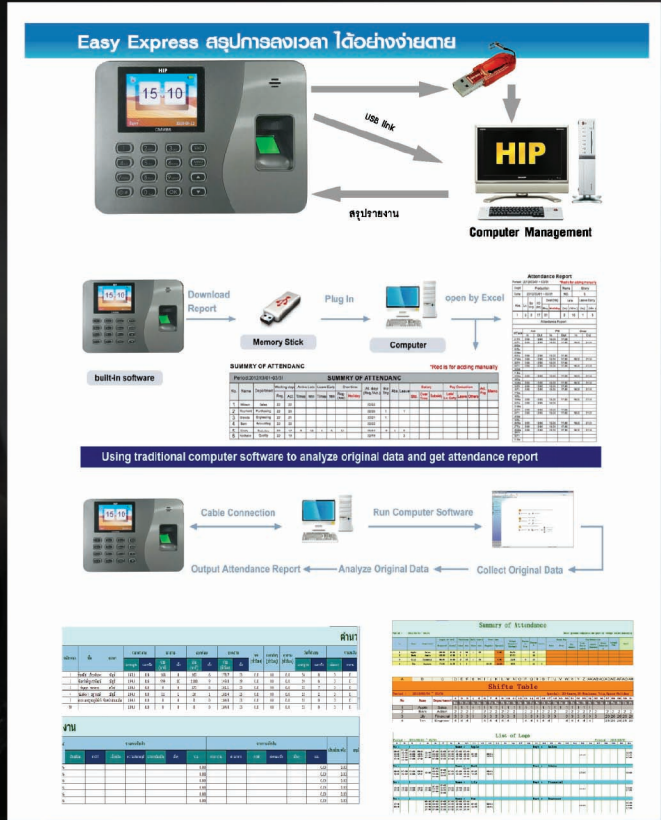

HIP

convenient

ควบคุมเวลาการทำงานที่เหนือกว่าคำว่าสะดวกสบาย

Standalone Fingerprint Time Attendance
Easy Express System

CMI686

Feature

- เครื่องสแกนนิ้วมือ รุ่น CMI686 Easy Express
- รองรับผู้ใช้จำนวน 1,000 ผู้ใช้
- บันทึกเหตุการณ์ได้สูงถึง 160,000 เหตุการณ์
- รองรับการสแกนลายนิ้วมือ และรหัส
- USB/U disk download
- รองรับฟังก์ชัน Easy Report Express

Time Attendance
Series

ISO9001:2015

Copyright © HIP GLOBAL All Rights Reserved.

THE BEST
SECURITY SOLUTION

HIP

Standalone Fingerprint Time Attendance Color Screen System Installation Diagram Standalone

1. Easy report express คืออะไร

Easy report express เป็นระบบใหม่จากผลิตภัณฑ์ HIP ที่ไม่มีการใช้โปรแกรม ก็สามารถคำนวณรายงานสำเร็จรูปออกมาใช้งานจากตัวเครื่องได้เลย เป็นเทคโนโลยีใหม่ที่เหมาะกับบุคคลที่ใช้โปรแกรมเฉพาะด้านได้ยาก ระบบ **Easy report express** สามารถแสดงรายงานสำเร็จรูปที่ใช้งานประจำ อาทิเช่น แสดงรายละเอียดรายงานเวลาการเข้าออกของพนักงาน พร้อมทั้งแบบสรุปผล รายงานการมาสาย แสดงกะการทำงาน รายงานเวลาการทำงานผิดพลาด และเวลาการทำงานแบบอื่นๆ โดยสามารถสรุปออกมาผ่าน Flash dish ในรูปแบบ Excel สำเร็จรูป พร้อมนำข้อมูลไปใช้งานต่อได้เลย ไม่จำเป็นต้องผ่าน Software หรือโปรแกรมอื่นๆ