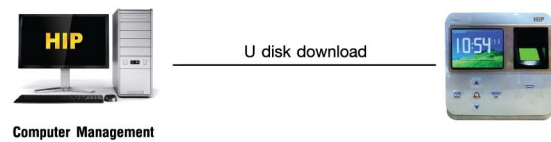

HIP Fingerprint Time Attendance and Access Control

Model: **Ci805U** NEW 3,000 User

เครื่องสแกนลายนิ้วมือ ทาบบัตร รองรับผู้ใช้สูงสุด 3,000 ผู้ใช้ สำหรับบันทึกเวลาเข้างาน และควบคุมการเข้า-ออกประตู ใช้งานร่วมกับโปรแกรมบริหารจัดการเวลาพนักงาน **Premium time Series U ฟรี ไม่มีค่าบริการ**

THE BEST
SECURITY SOLUTION

Model: Ci805U NEW 3,000 User Fingerprint Time Attendance and Access Control

Connection Type Network Protocol TCP/IP

Connection Type U disk download

| Model | Ci805U 3000 User |
|-------------------------|--|
| Screen | 2.4" TFT Graphic Interface |
| Resolution | 320*240 |
| Fingerprint Capacity | 3,000 Fingerprint |
| Card Capacity | 3,000 Card (ID Card 125kHz) |
| Record Capacity | 100,000 Record |
| Identification Time | ≤1s |
| Identification Mode | Fingerprint/Card/Fingerprint+Card |
| Authentication Mode | 1:1 , 1:N |
| Communication Protocols | TCP/IP,RS485,WG26/34(Input/Output),U disk download |
| Other Function | Access control Sechedule Bell (ดังกี่เครื่อง) Door bell ,Tamper Alarm |
| Operating Environment | Operating Temp: 0°C-50°C, Humidity:80% |
| Power | DC12V 3A |
| Language | English,Thai(Other) |
| Size | 120 (L)*117(W)*35(H)MM |
| Optional Features | Mifare Card(Optional) |
| Software | HIP Premium Time Series U |