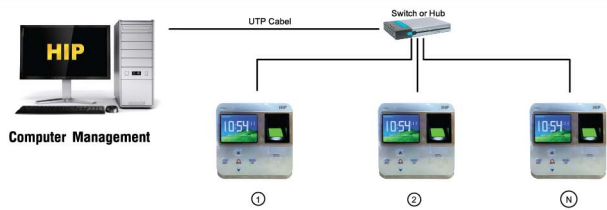

HIP Fingerprint Time Attendance and Access Control

Model: **Ci805U** NEW 3,000 User

เครื่องสแกนลายนิ้วมือ ทาบบัตร รองรับผู้ใช้สูงสุด 3,000 ผู้ใช้ สำหรับบันทึกเวลาเข้างาน และควบคุมการเข้า-ออกประตู ใช้งานร่วมกับโปรแกรมบริหารจัดการเวลาพนักงาน **Premium time Series U ฟรี ไม่มีค่าบริการ**

THE BEST
SECURITY SOLUTION

Model: Ci805U NEW 3,000 User Fingerprint Time Attendance and Access Control

Connection Type Network Protocol TCP/IP

Connection Type U disk download

| Model | Ci805U 3000 User |
|-------------------------|--|
| Screen | 2.4" TFT Graphic Interface |
| Resolution | 320*240 |
| Fingerprint Capacity | 3,000 Fingerprint |
| Card Capacity | 3,000 Card (ID Card 125kHz) |
| Record Capacity | 100,000 Record |
| Identification Time | ≤1s |
| Identification Mode | Fingerprint/Card/Fingerprint+Card |
| Authentication Mode | 1:1 , 1:N |
| Communication Protocols | TCP/IP,RS485,WG26/34(Input/Output),U disk download |
| Other Function | Access control Sechedule Bell (ดังกี่เครื่อง) Door bell ,Tamper Alarm |
| Operating Environment | Operating Temp: 0°C-50°C, Humidity:80% |
| Power | DC12V 3A |
| Language | English,Thai(Other) |
| Size | 120 (L)*117(W)*35(H)MM |
| Optional Features | Mifare Card(Optional) |
| Software | HIP Premium Time Series U |