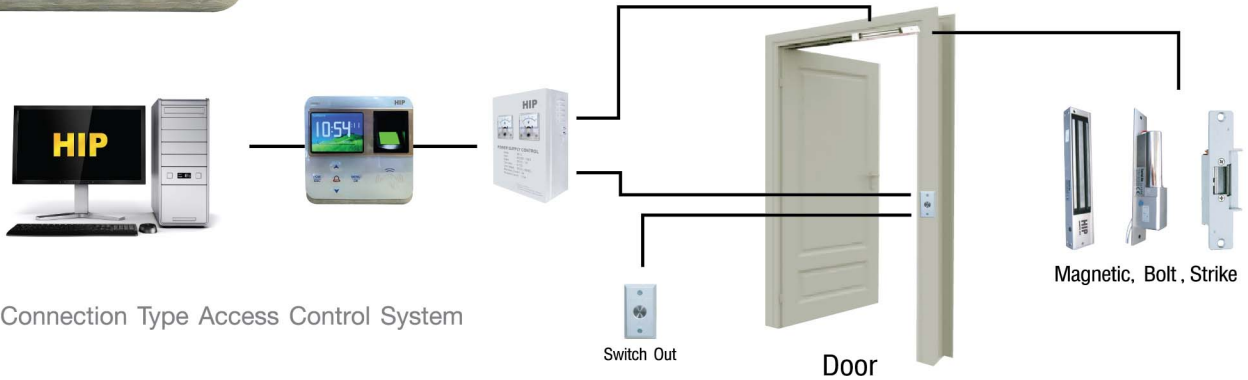

HIP Fingerprint Time Attendance and Access Control

Model: **Ci805U** NEW 3,000 User

เครื่องสแกนลายนิ้วมือ ทาบบัตร รองรับผู้ใช้สูงสุด 3,000 ผู้ใช้ สำหรับบันทึกเวลาเข้างาน และควบคุมการเข้า-ออกประตู ใช้งานร่วมกับโปรแกรมบริหารจัดการเวลาพนักงาน **Premium time Series U ฟรี ไม่มีค่าบริการ**

- ◆ รองรับผู้ใช้สูงสุด 3,000 ผู้ใช้
- ◆ รองรับลายนิ้วมือ 3,000 ลายนิ้วมือ
- ◆ รองรับบัตร 3,000 บัตร
- ◆ บันทึกเหตุการณ์ 100,000 เหตุการณ์

พร้อมโปรแกรมการใช้งาน **ฟรี!!**

ISO9001:2015

ขอสงวนสิทธิ์ในการเปลี่ยนแปลงรายละเอียดโดยไม่ต้องแจ้งให้ทราบล่วงหน้า บริษัท เอช ไอ พี ไทคอม จำกัด

THE BEST
SECURITY SOLUTION

Model: Ci805U NEW 3,000 User Fingerprint Time Attendance and Access Control

Connection Type Network Protocol TCP/IP

Connection Type U disk download

| Model | Ci805U 3000 User |
|-------------------------|--|
| Screen | 2.4" TFT Graphic Interface |
| Resolution | 320*240 |
| Fingerprint Capacity | 3,000 Fingerprint |
| Card Capacity | 3,000 Card (ID Card 125kHz) |
| Record Capacity | 100,000 Record |
| Identification Time | ≤1s |
| Identification Mode | Fingerprint/Card/Fingerprint+Card |
| Authentication Mode | 1:1 , 1:N |
| Communication Protocols | TCP/IP,RS485,WG26/34(Input/Output),U disk download |
| Other Function | Access control Sechedule Bell (ดังกี่เครื่อง) Door bell ,Tamper Alarm |
| Operating Environment | Operating Temp: 0°C-50°C, Humidity:80% |
| Power | DC12V 3A |
| Language | English,Thai(Other) |
| Size | 120 (L)*117(W)*35(H)MM |
| Optional Features | Mifare Card(Optional) |
| Software | HIP Premium Time Series U |