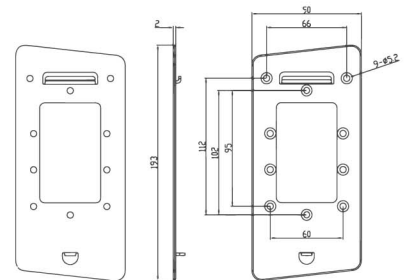

# HIP CiF410

AI Face Recognition Terminal

Face AI CiF410 เป็นเครื่องสแกนใบหน้าแบบ Standalone สำหรับบันทึกเวลาทำงานและควบคุม การเข้าถึงประตู การจดจำใบหน้า ด้วย AI ที่มี ประสิทธิภาพสูงและความน่าเชื่อถือ ด้วยอัลกอริทึม การเรียนรู้เชิงลึกล่าสุดของ Uni-Ubi® ซึ่งช่วยให้สามารถ ระบุตัวตนที่ด้วยความแม่นยำที่ยอดเยี่ยม รองรับโหมด 1:1 และ 1:N รองรับบัตร 2 ประเภทภายในเครื่องเดียว ได้แก่ 125 kHz EM & 13.56 MHz MIFARE เหมาะสำหรับ โรงเรียน ชุมชน อาคารสำนักงาน โรงแรม ห้างสรรพสินค้า ร้านค้า สถานที่สาธารณะ และอื่น ๆ

## SPECIFICATIONS

Model	Face AI CiF410
Display	3.97-inch IPS full-sight LCD touch screen
Display Resolution	800 x 480
Recognition accuracy	99.99% recognition accuracy (99.77% recognition rate under 1% false accept rate; 99.27% recognition rate under 0.1% false accept rate)
Recognition speed	<= 1 Seconds
Recognition distance	Live detection: 0.3-1.5m; Non-live: 0.3-3m
Live detection	Support
Mask Detection	Support
Face Capacity	10,000 pieces of face images
Fingerprint Capacity	No
Card Capacity	10,000
Card Reader	Standard EM & Mifare Card
Record	200,000 records
Operating system	Linux
CPU	Dual-core ARM Cortex-A7@ 900MHz
Storage capacity	512M RAM, 4GB ROM
Communication Mode	TCP/IP, 2.4G Wi-Fi
Interfaces	RS-232, Relay output, Wiegand input & output, Digital output, Type-A USB, Tamper switch
Protection level	IP42, indoor use only
Power supply	DC 12 V/2A
Operating temperature	-20°C~60°C
Working humidity	10%~90%
Power consumption	Max. 15 W
Equipment size	166 mm x 80 mm x 21 mm
Software Supported	HIP Easy Time (Local , Cloud)

Device Dimension (mm)

Support Dimension (mm)

ขอสงวนสิทธิ์ในการเปลี่ยนแปลงรายละเอียดทั้งหมดโดยไม่ต้องแจ้งให้ทราบล่วงหน้าโดย บริษัท เอช ไอ พี โกลบอล จำกัด.