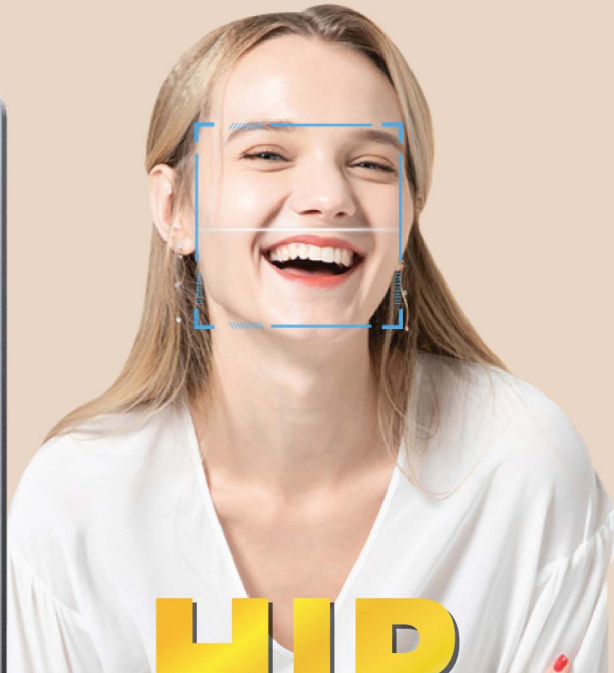

# AI Face Recognition Terminal Attendance and Access Control

## HIP CiF410

Time  
Attendance

Access  
Control

AI Dual  
Camera

Touch  
Screen

Record  
Query

Live  
Detection

ความเร็วในการ  
จดจำใบหน้า 1 วินาที

### ดีไซน์แบบติดผนัง

**3.97-inch IPS**  
full-sight LCD  
หน้าจอสัมผัส

รองรับการจดจำใบหน้า  
**10,000 ใบหน้า** และรองรับ  
**บัตร 10,000 ใบ**

รองรับการอ่านบัตร  
**125KHz EM &**  
**13.56 MHz MIFARE**  
ในเครื่องเดียว

รองรับการเชื่อมต่อ  
TCP/IP, WiFi, Relay output,  
Wiegand input/output, USB  
Tamper switch, Exit button

อัลกอริทึมตรวจจับใบหน้าจริง  
**Live detection** และตรวจจับ  
การสวมหน้ากากอนามัยได้

Recognition accuracy  
**99.99%**