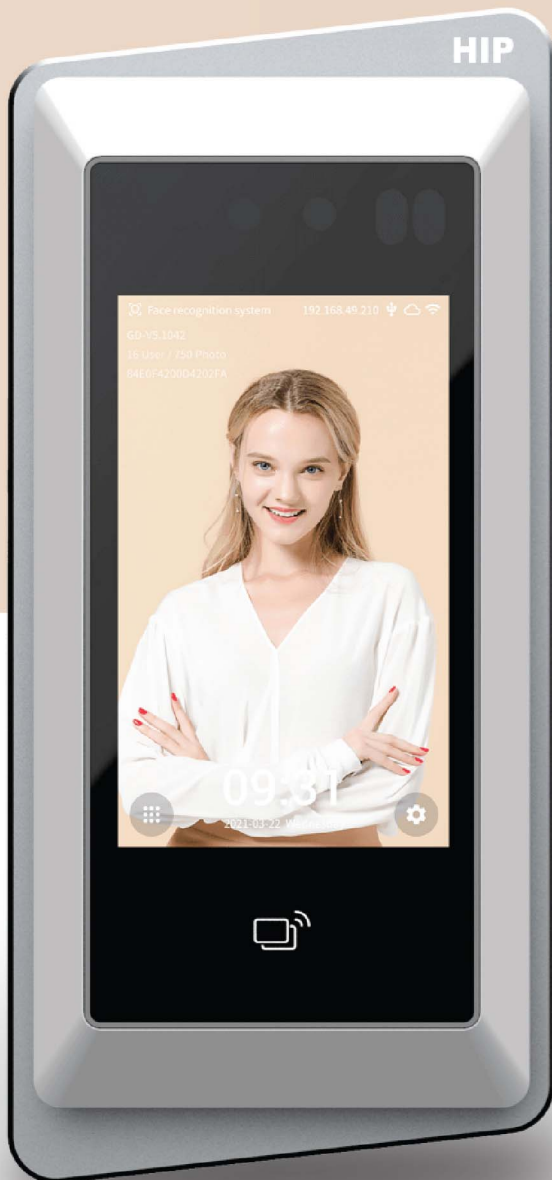

# AI Face Recognition Terminal Attendance and Access Control

## HIP CiF410

Time  
Attendance

Access  
Control

AI Dual  
Camera

Touch  
Screen

Record  
Query

Live  
Detection

ความเร็วในการ  
จดจำใบหน้า 1 วินาที

### ดีไซน์แบบติดผนัง

**3.97-inch IPS**  
full-sight LCD  
หน้าจอสัมผัส

รองรับการจดจำใบหน้า  
**10,000 ใบหน้า** และรองรับ  
**บัตร 10,000 ใบ**

รองรับการอ่านบัตร  
**125KHz EM &**  
**13.56 MHz MIFARE**  
ในเครื่องเดียว

รองรับการเชื่อมต่อ  
TCP/IP, WiFi, Relay output,  
Wiegand input/output, USB  
Tamper switch, Exit button

อัลกอริทึมตรวจจับใบหน้าจริง  
**Live detection** และตรวจจับ  
การสวมหน้ากากอนามัยได้

Recognition accuracy  
**99.99%**