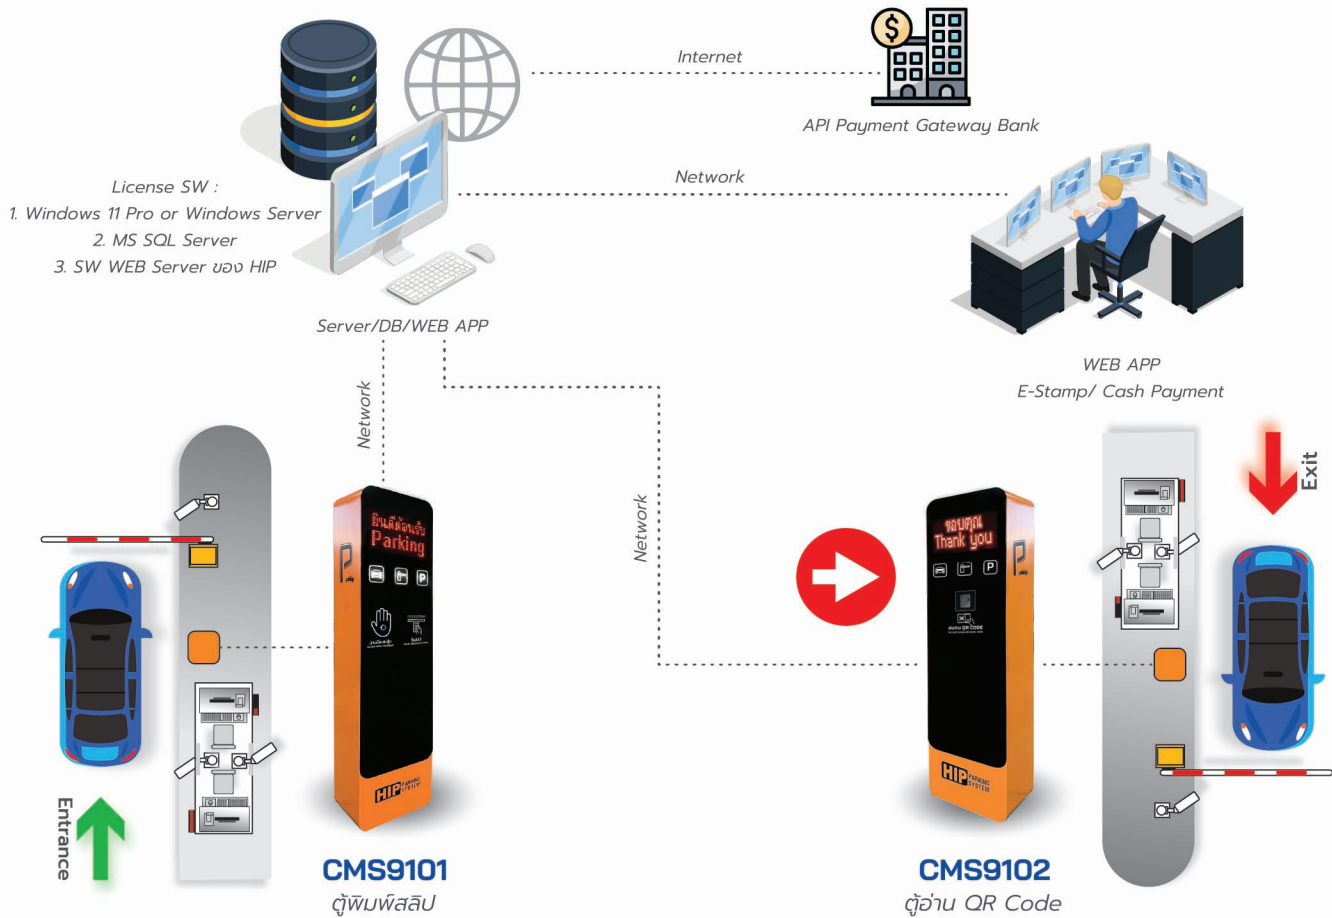

HIP

CMS9102

Carpark Exit QR Code Ticket

ตู้อ่าน QR Code สำหรับระบบบริหารลานจอดรถ

- มีเครื่องอ่านสแกน QR Code สำหรับขาออก
- มีจอ LED แสดงข้อความ 2 บรรทัด
- รองรับเสียงภาษาไทย หรือเปลี่ยนเสียงได้ตามต้องการ
- รองรับการใช้งานร่วมกับระบบบริหารลานจอดรถระบบจ่ายเงินที่จอดรถแบบออนไลน์ หรืออื่นๆ

Copyright © HIP GLOBAL All Rights Reserved.

ขอสงวนสิทธิ์ในการเปลี่ยนแปลงรายละเอียดทั้งหมดโดยไม่ต้องแจ้งให้ทราบล่วงหน้าโดย บริษัท เอช ไอ พี โกลบอล จำกัด

ISO9001:2015

THE BEST
SECURITY SOLUTION

Smart Cashless Parking

ระบบจ่ายเงินค่าที่จอดรถแบบออนไลน์

Specification

Model	CMS9102
Product Name	Carpark Exit QR Code Ticket
Function	LED Display 2 Line , QR Code Reader ,Voice Status
Reader QR Code	Function : QR Code Reader /RFID Card Reader Communication : Wiegand 26/34 ,RS485 , RS232 , USB ,TCP/IP Card Type :ID 125 kHz Working Voltage : 12VDC
Power Input	AC 220V , 50Hz
Water Proof	IP55
Work Temperature	-30~+70 °C
Dimension	140(H)x36(W)x23.5(D) cm