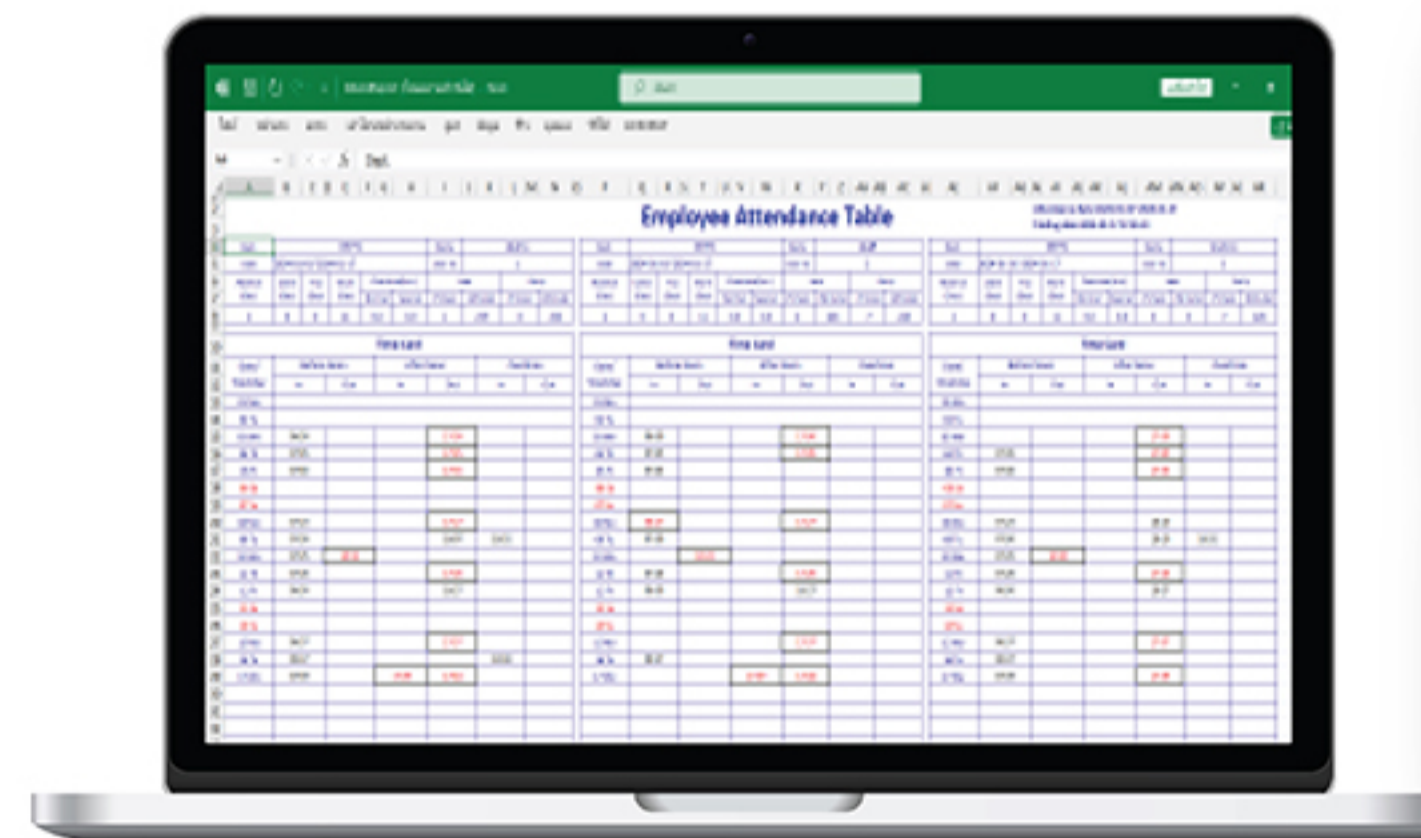

Feature

- ▶ รองรับผู้ใช้ 500 ผู้ใช้ (1 ผู้ใช้ รองรับทั้ง ใบหน้า ลายนิ้วมือ และรหัส)
- ▶ รองรับการบันทึกเหตุการณ์ที่มากขึ้น ถึง 160,000 เหตุการณ์
- ▶ รองรับฟังก์ชัน Easy Express ดาต้าโหลดรายงานเป็นไฟล์ Excel
- ▶ เมนูเครื่องและเสียง รองรับทั้งภาษาไทย
- ▶ รองรับการเชื่อมต่อ USB Flash Drive Download

ISO9001:2015

ขอสงวนสิทธิ์ในการเปลี่ยนแปลงรายละเอียดโดยไม่ต้องแจ้งให้ทราบล่วงหน้า บริษัท เอช ไอ พี โกลบอล จำกัด

THE BEST
SECURITY SOLUTION

Specifications

Model	CMiF82
Max.User	500 User
Face Capacity	500 Face
Fingerprint Capacity	3,000 Fingerprint
Password Capacity	500 Password
Record Capacity	160,000 Record
Screen	2.4" TFT Graphic Interface
Resolution	320*240
Identification Time	≤0.5s
Identification Mode	1:N
Authentication Mode	Face/Fingerprint/Password/ Password +Face/Fingerprint
Communication Protocol	U disk download
Other Function	Easy express
Operating Environment	operating Temp : -10°C ~ +45°C , Humidity (RH) : 20%~80%
Use environment	Indoor
Power	DC5V/1A
Language	Thai
Size	160(L)*62(W)*141(H)mm

Configuration