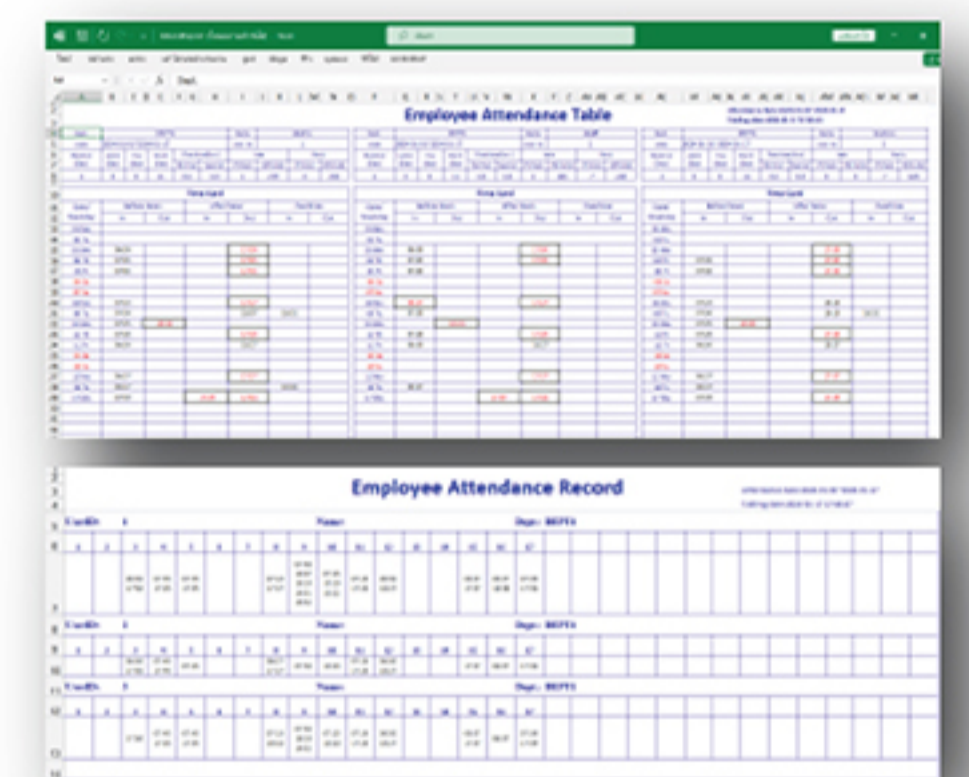

Feature

- ▶ รองรับผู้ใช้ 500 ผู้ใช้ (1 ผู้ใช้ รองรับทั้ง ใบหน้า ลายนิ้วมือ และรหัส)
- ▶ รองรับการบันทึกเหตุการณ์ที่มากขึ้น ถึง 160,000 เหตุการณ์
- ▶ รองรับฟังก์ชัน Easy Express ดาต้าโหลดรายงานเป็นไฟล์ Excel
- ▶ เมนูเครื่องและเสียง รองรับทั้งภาษาไทย
- ▶ รองรับการเชื่อมต่อ USB Flash Drive Download

ISO9001:2015

ขอสงวนสิทธิ์ในการเปลี่ยนแปลงรายละเอียดโดยไม่ต้องแจ้งให้ทราบล่วงหน้า บริษัท เอช ไอ พี โกลบอล จำกัด

THE BEST
SECURITY SOLUTION

Specifications

Model	CMiF82
Max.User	500 User
Face Capacity	500 Face
Fingerprint Capacity	3,000 Fingerprint
Password Capacity	500 Password
Record Capacity	160,000 Record
Screen	2.4" TFT Graphic Interface
Resolution	320*240
Identification Time	≤0.5s
Identification Mode	1:N
Authentication Mode	Face/Fingerprint/Password/ Password +Face/Fingerprint
Communication Protocol	U disk download
Other Function	Easy express
Operating Environment	operating Temp : -10°C ~ +45°C , Humidity (RH) : 20%~80%
Use environment	Indoor
Power	DC5V/1A
Language	Thai
Size	160(L)*62(W)*141(H)mm

Configuration