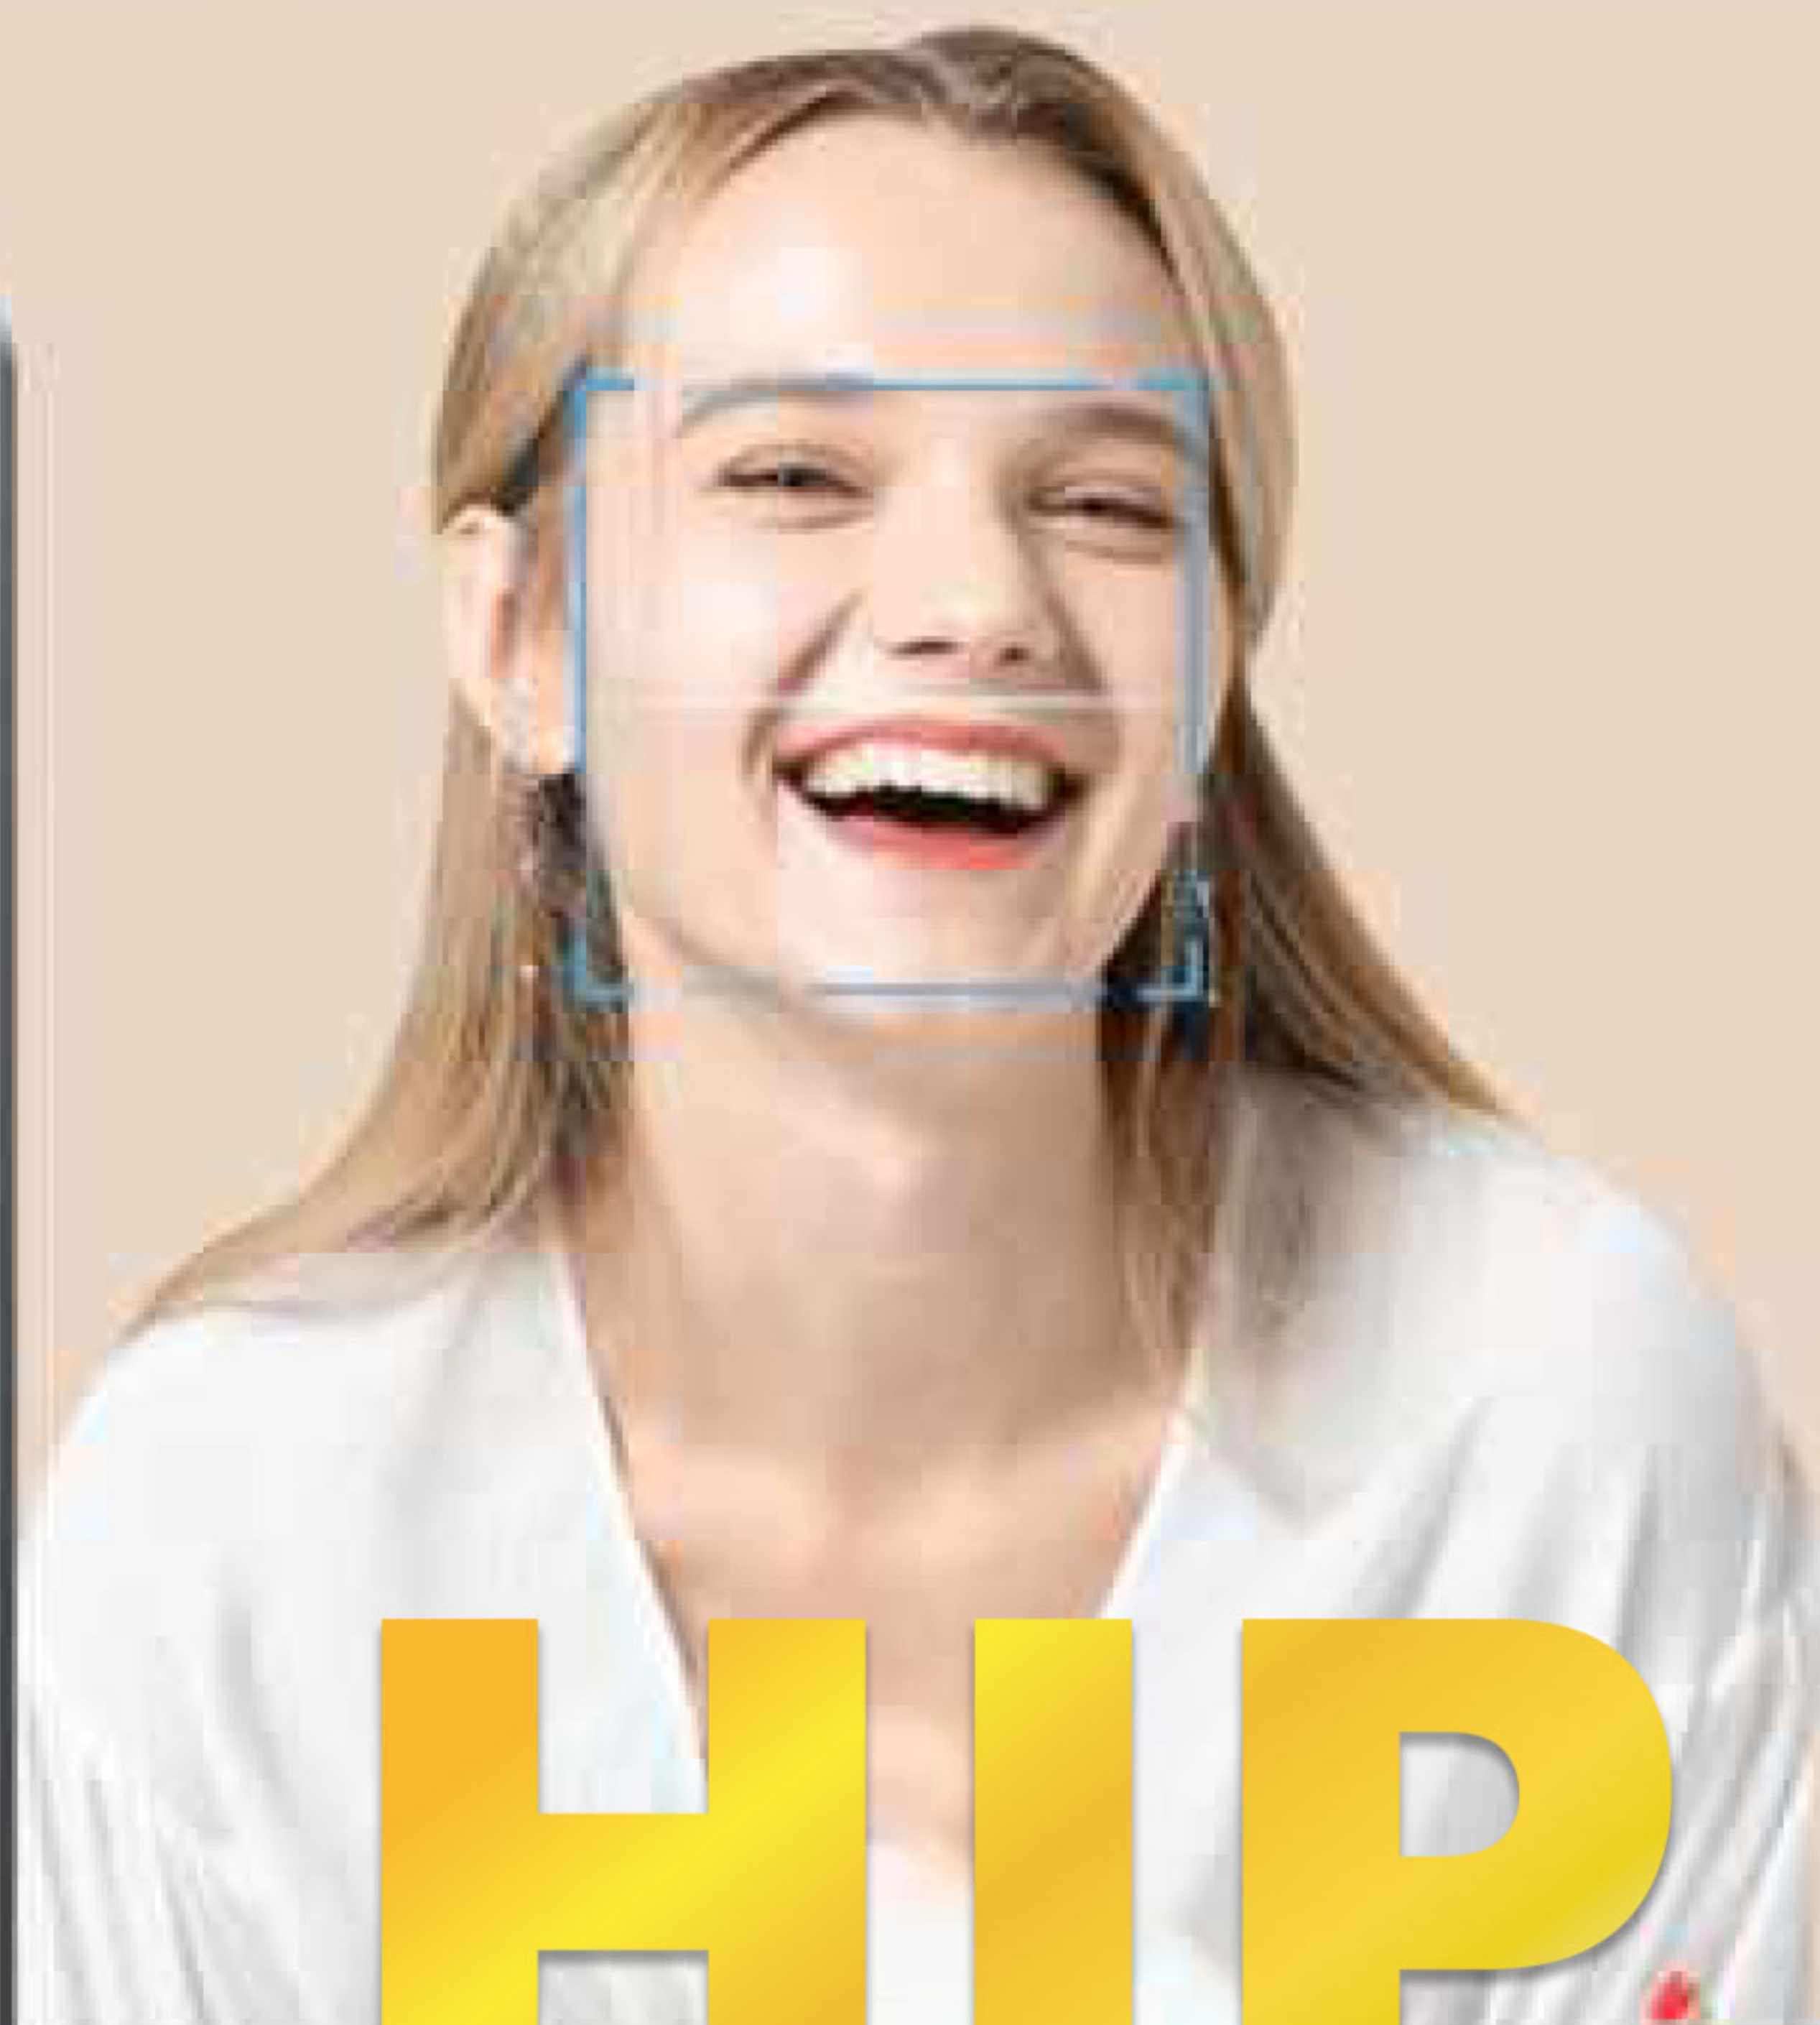

AI Face Recognition Terminal
Attendance and Access Control

HIP

CiF410

Time Attendance

Access Control

AI Dual Camera

Touch Screen

Record Query

Live Detection

ความเร็วในการ
จดจำใบหน้า 1.5 นาที

ดีไซน์แบบติดผนัง

3.97-inch IPS
full-sight LCD
หน้าจอสัมผัส

รองรับการจดจำใบหน้า
10,000 ใบหน้า และรองรับ
บัตร 10,000 ใบ

รองรับการอ่านบัตร
125KHz EM &
13.56 MHz MIFARE
ในเครื่องเดียว

รองรับการเชื่อมต่อ
TCP/IP, WIFI, Relay output,
Wiegand input/output, USB
Tamper switch, Exit button

อัลกอริทึมตรวจจับใบหน้าจริง
Live detection และตรวจจับ
การสวมหน้ากากอนามัยได้

Recognition accuracy
99.99%

(99.77% recognition rate at 1% FAR;
99.27% recognition rate at 0.1% FAR)

HIP CiF410

AI Face Recognition Terminal

Face AI CiF410 เป็นเครื่องสแกนใบหน้าแบบ Standalone สำหรับบันทึกเวลาทำงานและควบคุม การเข้าถึงประตู การจดจำใบหน้า ด้วย AI ที่มี ประสิทธิภาพสูงและความน่าเชื่อถือ ด้วยอัลกอริทึม การเรียนรู้เชิงลึกล่าสุดของ Uni-Ubi® ซึ่งช่วยให้สามารถ ระบุตัวตนที่ด้วยความแม่นยำที่ยอดเยี่ยม รองรับโหมด 1:1 และ 1:N รองรับบัตร 2 ประเภทภายในเครื่องเดียว ได้แก่ 125 kHz EM & 13.56 MHz MIFARE เหมาะสำหรับ โรงเรียน ชุมชน อาคารสำนักงาน โรงแรม ห้างสรรพสินค้า ร้านค้า สถานที่สาธารณะ และอื่น ๆ