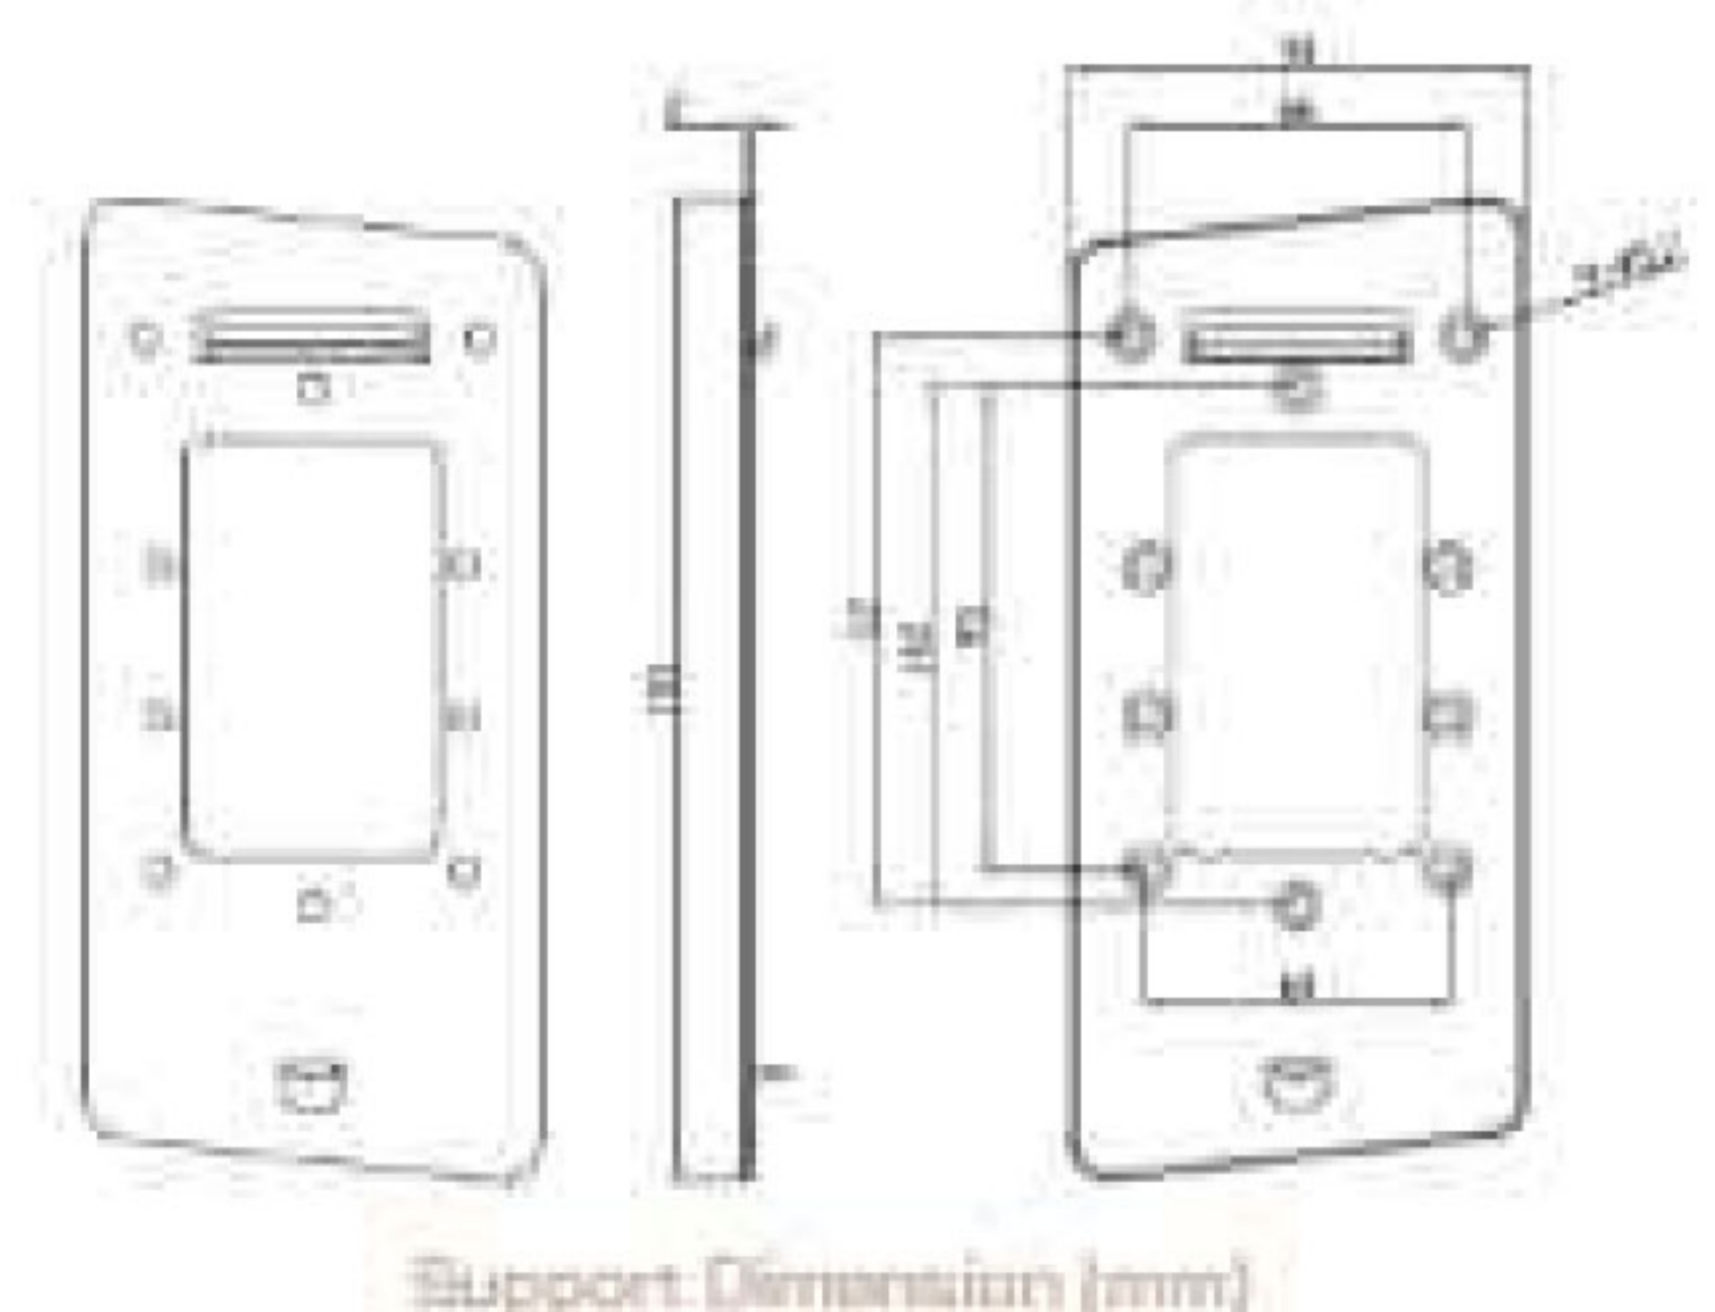

(99.77% recognition rate at 1% FAR;
99.27% recognition rate at 0.1% FAR)

HIP CiF410

AI Face Recognition Terminal

Face AI CiF410 เป็นเครื่องสแกนใบหน้าแบบ Standalone สำหรับบันทึกเวลาทำงานและควบคุม การเข้าถึงประตู การจดจำใบหน้า ด้วย AI ที่มี ประสิทธิภาพสูงและความน่าเชื่อถือ ด้วยอัลกอริทึม การเรียนรู้เชิงลึกล่าสุดของ Uni-Ubi® ซึ่งช่วยให้สามารถ ระบุตัวตนที่ด้วยความแม่นยำที่ยอดเยี่ยม รองรับโหมด 1:1 และ 1:N รองรับบัตร 2 ประเภทภายในเครื่องเดียว ได้แก่ 125 kHz EM & 13.56 MHz MIFARE เหมาะสำหรับ โรงเรียน ชุมชน อาคารสำนักงาน โรงแรม ห้างสรรพสินค้า ร้านค้า สถานที่สาธารณะ และอื่น ๆ

SPECIFICATIONS

Model	Face AI CiF410
Display	3.97-inch IPS full-sight LCD touch screen
Display Resolution	800 x 480
Recognition accuracy	99.99% recognition accuracy (99.77% recognition rate under 1% false accept rate; 99.27% recognition rate under 0.1% false accept rate)
Recognition speed	<= 1 Seconds
Recognition distance	Live detection: 0.3-1.5m; Non-live: 0.3-3m
Live detection	Support
Mask Detection	Support
Face Capacity	10,000 pieces of face images
Fingerprint Capacity	No
Card Capacity	10,000
Card Reader	Standard EM & Mifare Card
Record	200,000 records
Operating system	Linux
CPU	Dual-core ARM Cortex-A7@ 900MHz
Storage capacity	512M RAM, 4GB ROM
Communication Mode	TCP/IP, 2.4G Wi-Fi
Interfaces	RS-232, Relay output, Wiegand input & output, Digital output, Type-A USB, Tamper switch
Protection level	IP42, Indoor use only
Power supply	DC 12 V/2A
Operating temperature	-20°C~60°C
Working humidity	10%~90%
Power consumption	Max. 15 W
Equipment size	166 mm x 80 mm x 21 mm
Software Supported	HIP Easy Time (Local , Cloud)