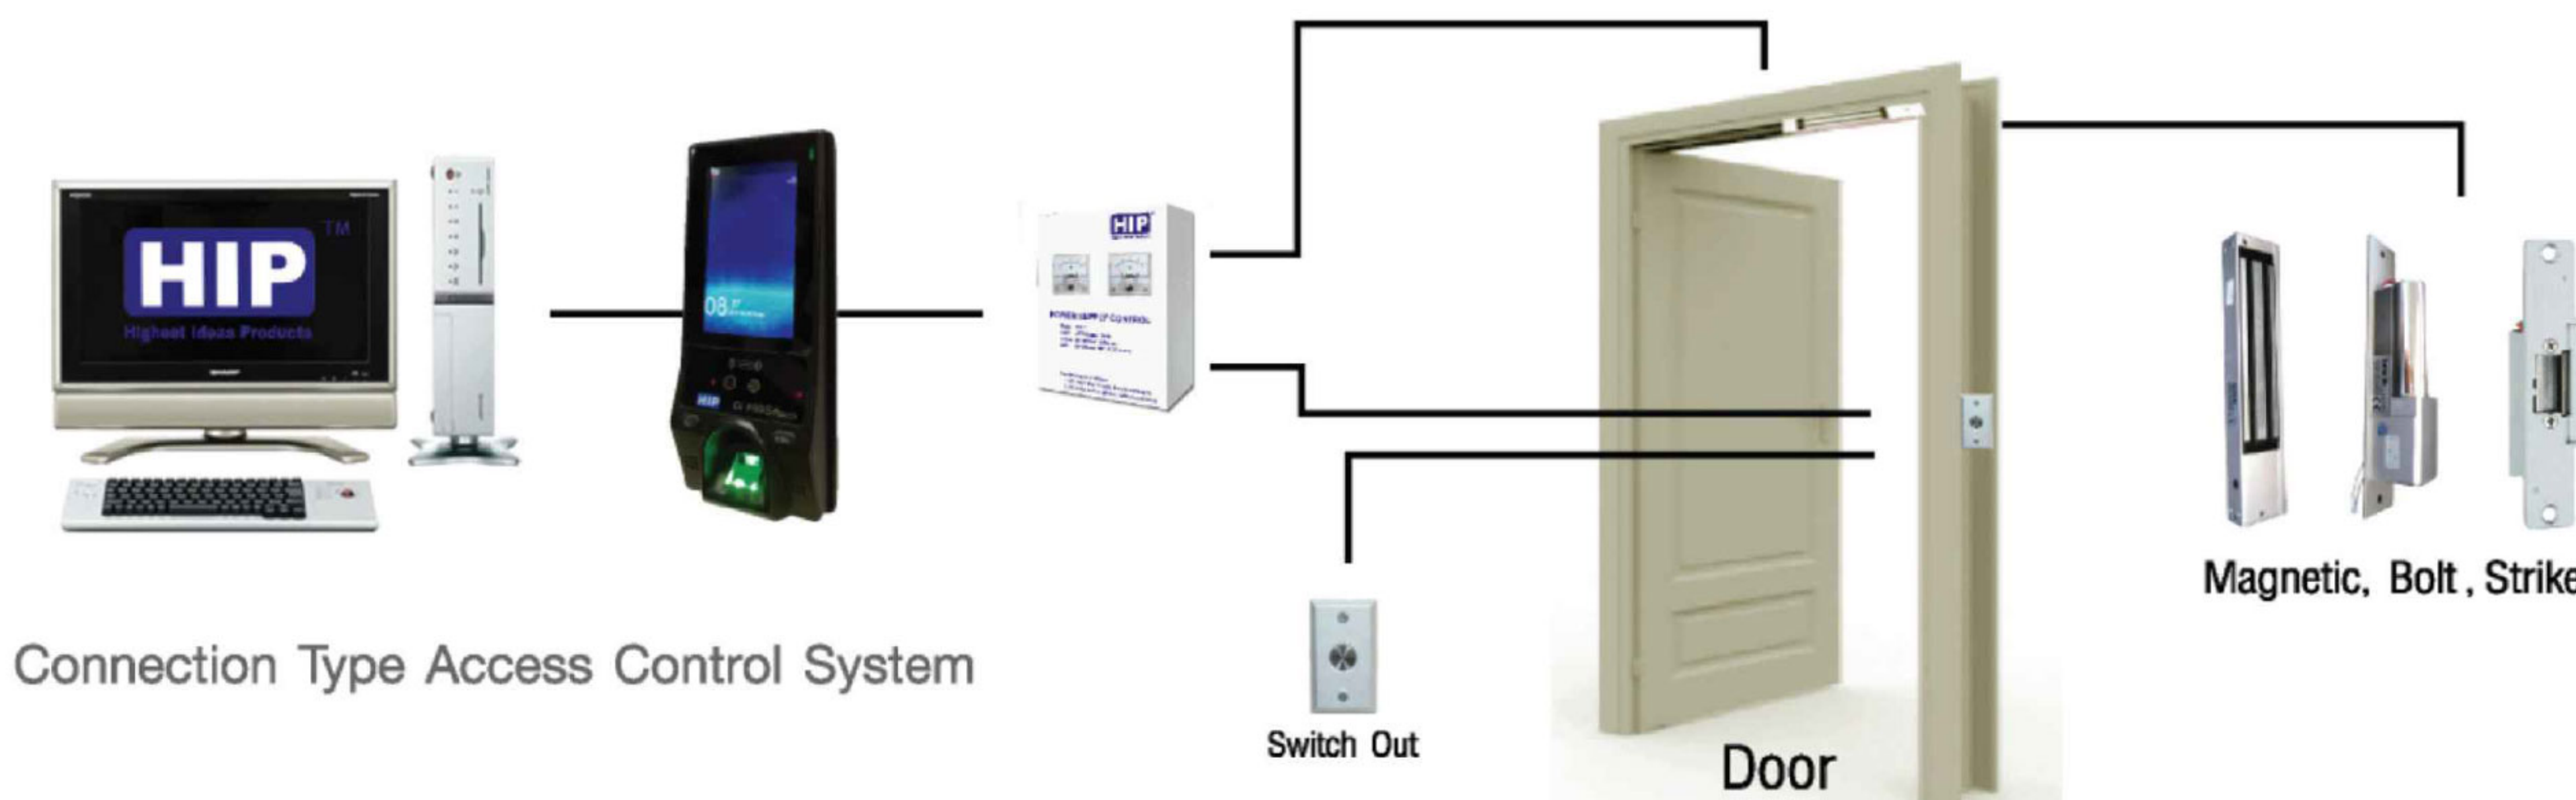

NEW

Standalone Face Scan and Fingerprint Access Control System
เครื่องบันทึกเวลาการทำงานด้วยใบหน้า พร้อมระบบเปิด-ปิด ประตู

The New Face Scan

รองรับระบบสัมพัทธ์

Ci F69TS touch

- 3,000 User
- 3,000 Face (10,000 Finger&3,000 ID card)
- 200,000 Record
- 4.3" TFT color Touch screen

HIP HIP S Series

สามารถบันทึกหน้าได้รวดเร็ว
ตรวจสอบใบหน้าได้แม้จะอยู่ในที่มืด

มาพร้อมระบบอ่านลายนิ้วมือ
ที่ใช้หัวอ่าน Optical Fingerprint Sensor
ที่ตอบสนองในการทำงานที่รวดเร็วน้อยกว่า 1 วินาที

รองรับการใช้ ID Card
ในการทำงาน เพื่อประสิทธิภาพที่ยั่งยืน

Standalone Face Scan and Fingerprint Access Control System
เครื่องบันทึกเวลาการทำงานด้วยใบหน้า พร้อมระบบเปิด-ปิด ประตู

NEW

The New Face Scan

Installation Diagram Standalone การทำงานเปิด - ปิดประตู

HIP **S** Series รองรับ

HIP TIME 4.0

แจ้งเวลาผ่าน Line
พร้อม เพิ่มความสามารถ
คำนวณเงินเดือน ได้แล้ว

Connection Type Network Protocol TCP/IP

Connection Type U disk download

Technical Specification

Ci F69TS (Touch)
3,000 User
3,000 Face (10,000 Finger&3,000 ID card)
200,000 Record
4.3" TFT color Touch screen
320*240
"<=0.5s"
Fingerprint / Face / Password / Card
Fingerprint + Face / Face+Password / Card+Password
"1:N"
TCP/IP,USB,U disk download,Wiegand in/out
ID Card
Access control (ต่อผ่าน Power)
Schedule Bell (ดังที่เครื่อง)
operating Temp : -10 °C ~ +60 °C ,
Humidity (RH) : 20%~80%
DC12V2A
English,Thai(Other)
"210(L)*80(W)*50(H) mm"
WiFi;Mifare Card(Optional)