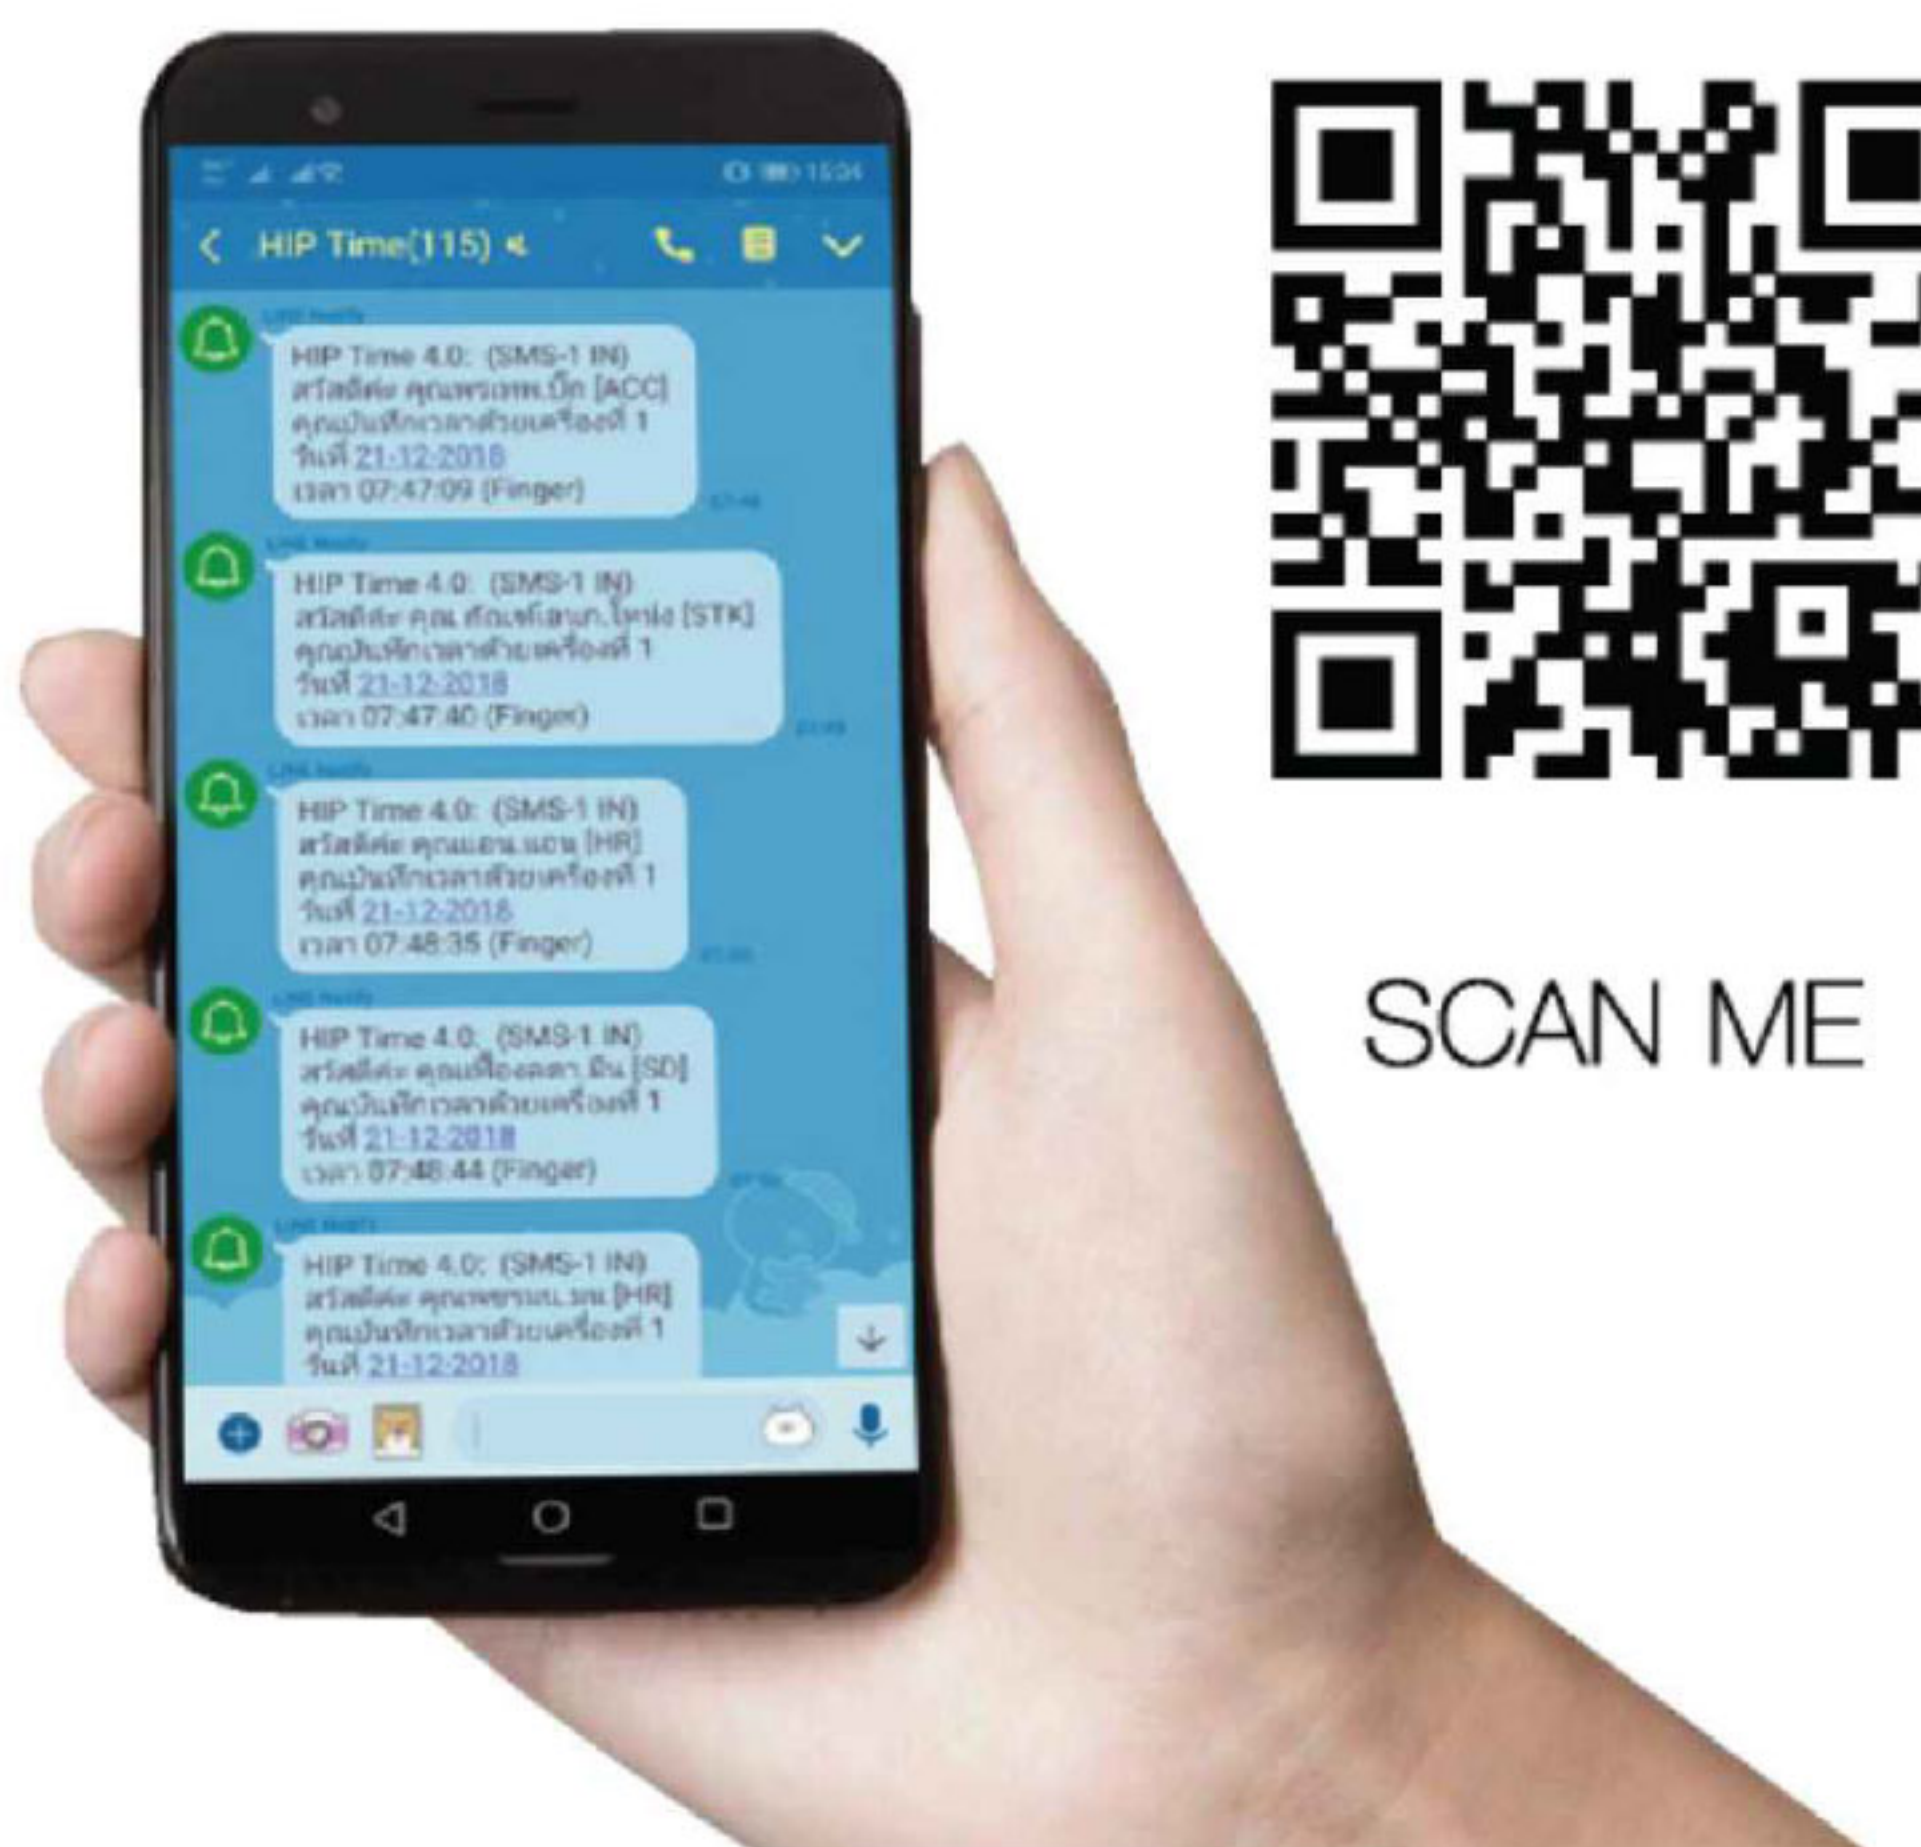

NEW

Standalone Face Scan and Fingerprint Access Control System
เครื่องบันทึกเวลาการทำงานด้วยใบหน้า พร้อมระบบเปิด-ปิด ประตู

The New Face Scan

รองรับระบบสัมพัทธ์

Ci F69TS touch

- 3,000 User
- 3,000 Face (10,000 Finger&3,000 ID card)
- 200,000 Record
- 4.3" TFT color Touch screen

HIP HIP S Series

สามารถบันทึกหน้าได้รวดเร็ว
ตรวจสอบใบหน้าได้แม้จะอยู่ในที่มืด

มาพร้อมระบบอ่านลายนิ้วมือ
ที่ใช้หัวอ่าน Optical Fingerprint Sensor
ที่ตอบสนองในการทำงานที่รวดเร็วน้อยกว่า 1 วินาที

รองรับการใช้ ID Card
ในการทำงาน เพื่อประสิทธิภาพที่ยั่งยืน

Standalone Face Scan and Fingerprint Access Control System
เครื่องบันทึกเวลาการทำงานด้วยใบหน้า พร้อมระบบเปิด-ปิด ประตู

NEW

The New Face Scan

Installation Diagram Standalone การทำงานเปิด - ปิดประตู

HIP **S** Series รองรับ

HIP TIME 4.0

แจ้งเวลาผ่าน Line
พร้อม เพิ่มความสามารถ
คำนวณเงินเดือน ได้แล้ว

Connection Type Network Protocol TCP/IP

Connection Type U disk download

Technical Specification

Ci F69TS (Touch)
3,000 User
3,000 Face (10,000 Finger&3,000 ID card)
200,000 Record
4.3" TFT color Touch screen
320*240
"<=0.5s"
Fingerprint / Face / Password / Card
Fingerprint + Face / Face+Password / Card+Password
"1:N"
TCP/IP,USB,U disk download,Wiegand in/out
ID Card
Access control (ต่อผ่าน Power)
Schedule Bell (ดังที่เครื่อง)
operating Temp : -10 °C ~ +60 °C ,
Humidity (RH) : 20%~80%
DC12V2A
English,Thai(Other)
"210(L)*80(W)*50(H) mm"
WiFi;Mifare Card(Optional)