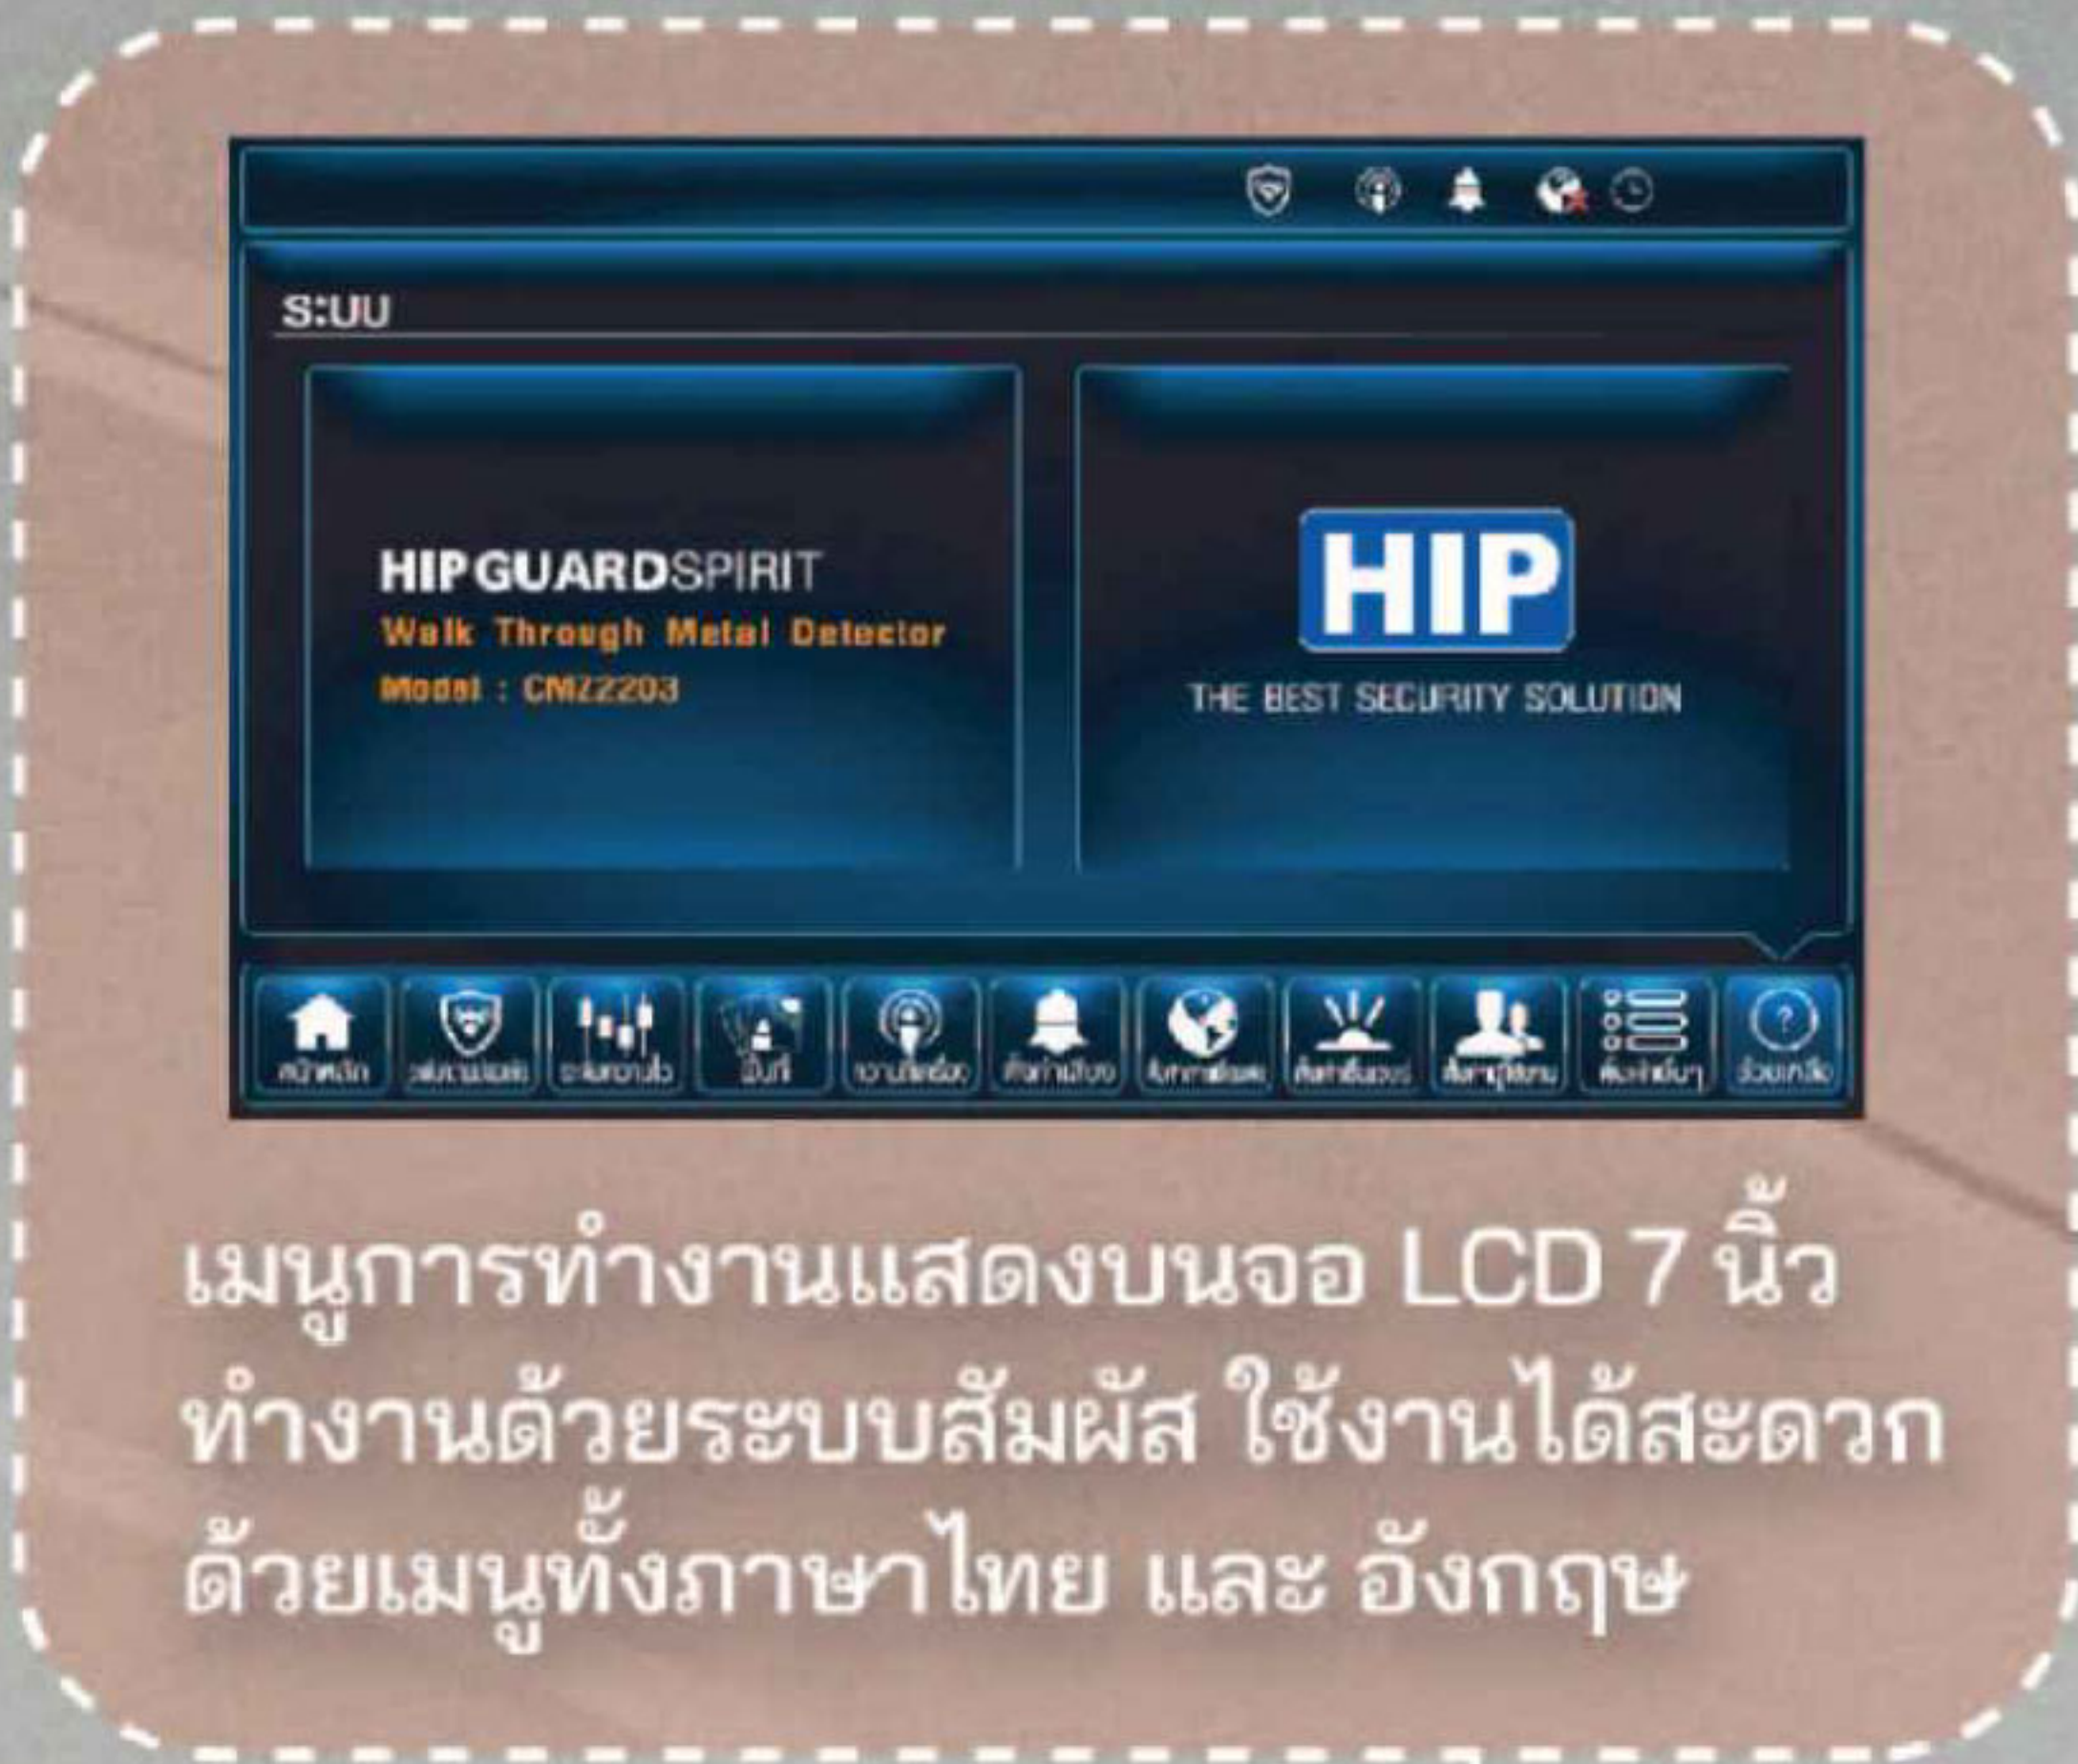

# HIP GUARDSPIRIT

## Walkthrough Metal Detector

เครื่องตรวจจับอาวุธ  
แบบเดินผ่าน

เมนูการทำงานแสดงบนจอ LCD 7 นิ้ว  
ทำงานด้วยระบบสัมผัส ใช้งานได้สะดวก  
ด้วยเมนูทั้งภาษาไทย และ อังกฤษ

สามารถถอดประกอบเพื่อเคลื่อนย้ายได้ง่าย  
ตัวเครื่องมีล้อในตัว สามารถเคลื่อนย้ายจุดติดตั้ง  
ไปตามที่ต่าง ๆ ได้ทันที

# HIP GUARDSPIRIT

Walkthrough  
Metal Detector

สามารถถอดประกอบเพื่อเคลื่อนย้ายได้ง่าย  
ตัวเครื่องมีล้อในตัว สามารถเคลื่อนย้ายจุดติดตั้ง  
ไปตามที่ต่าง ๆ ได้ทันที