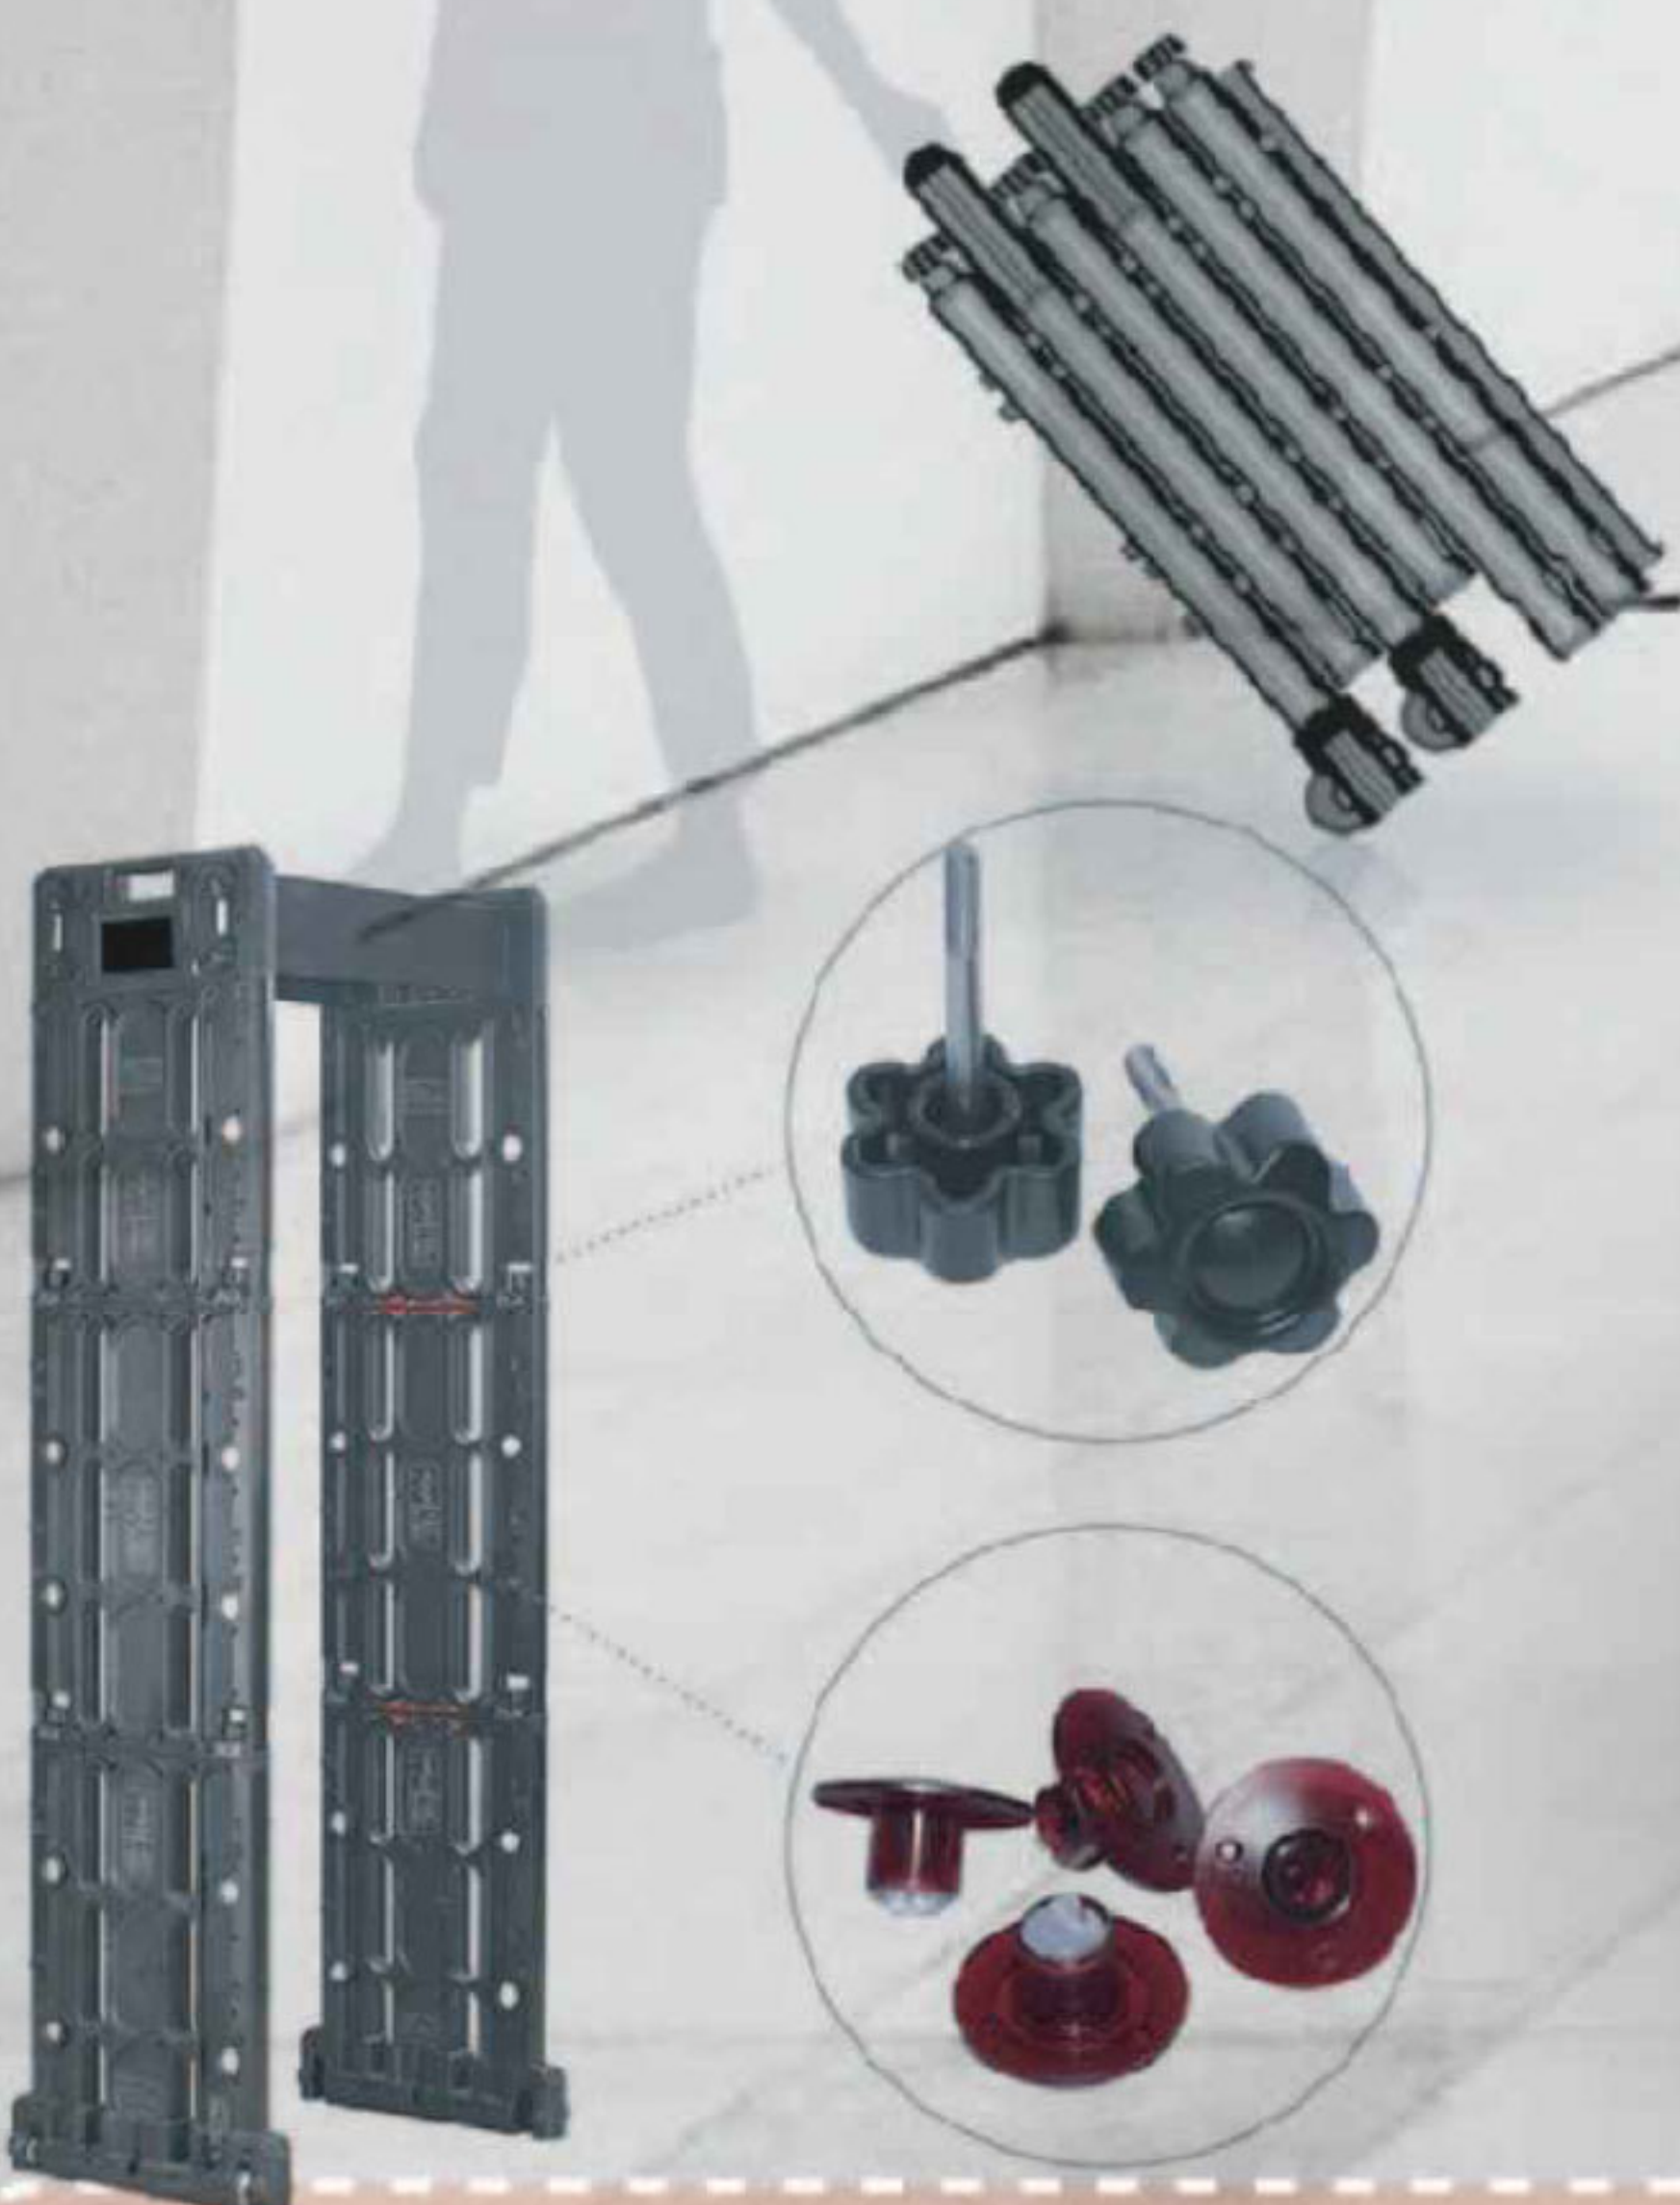

# HIP GUARDSPIRIT

## Walkthrough Metal Detector

เครื่องตรวจจับอาวุธ  
แบบเดินผ่าน

เมนูการทำงานแสดงบนจอ LCD 7 นิ้ว  
ทำงานด้วยระบบสัมผัส ใช้งานได้สะดวก  
ด้วยเมนูทั้งภาษาไทย และ อังกฤษ

สามารถถอดประกอบเพื่อเคลื่อนย้ายได้ง่าย  
ตัวเครื่องมีล้อในตัว สามารถเคลื่อนย้ายจุดติดตั้ง  
ไปตามที่ต่าง ๆ ได้ทันที

# HIP GUARDSPIRIT

Walkthrough  
Metal Detector

สามารถถอดประกอบเพื่อเคลื่อนย้ายได้ง่าย  
ตัวเครื่องมีล้อในตัว สามารถเคลื่อนย้ายจุดติดตั้ง  
ไปตามที่ต่าง ๆ ได้ทันที

## CMZ2203

ถอดประกอบได้

เมนูการทำงานแสดงบนจอ LCD 7 นิ้ว  
ทำงานด้วยระบบสัมผัส ใช้งานได้สะดวก  
ด้วยเมนูทั้งภาษาไทย และ อังกฤษ