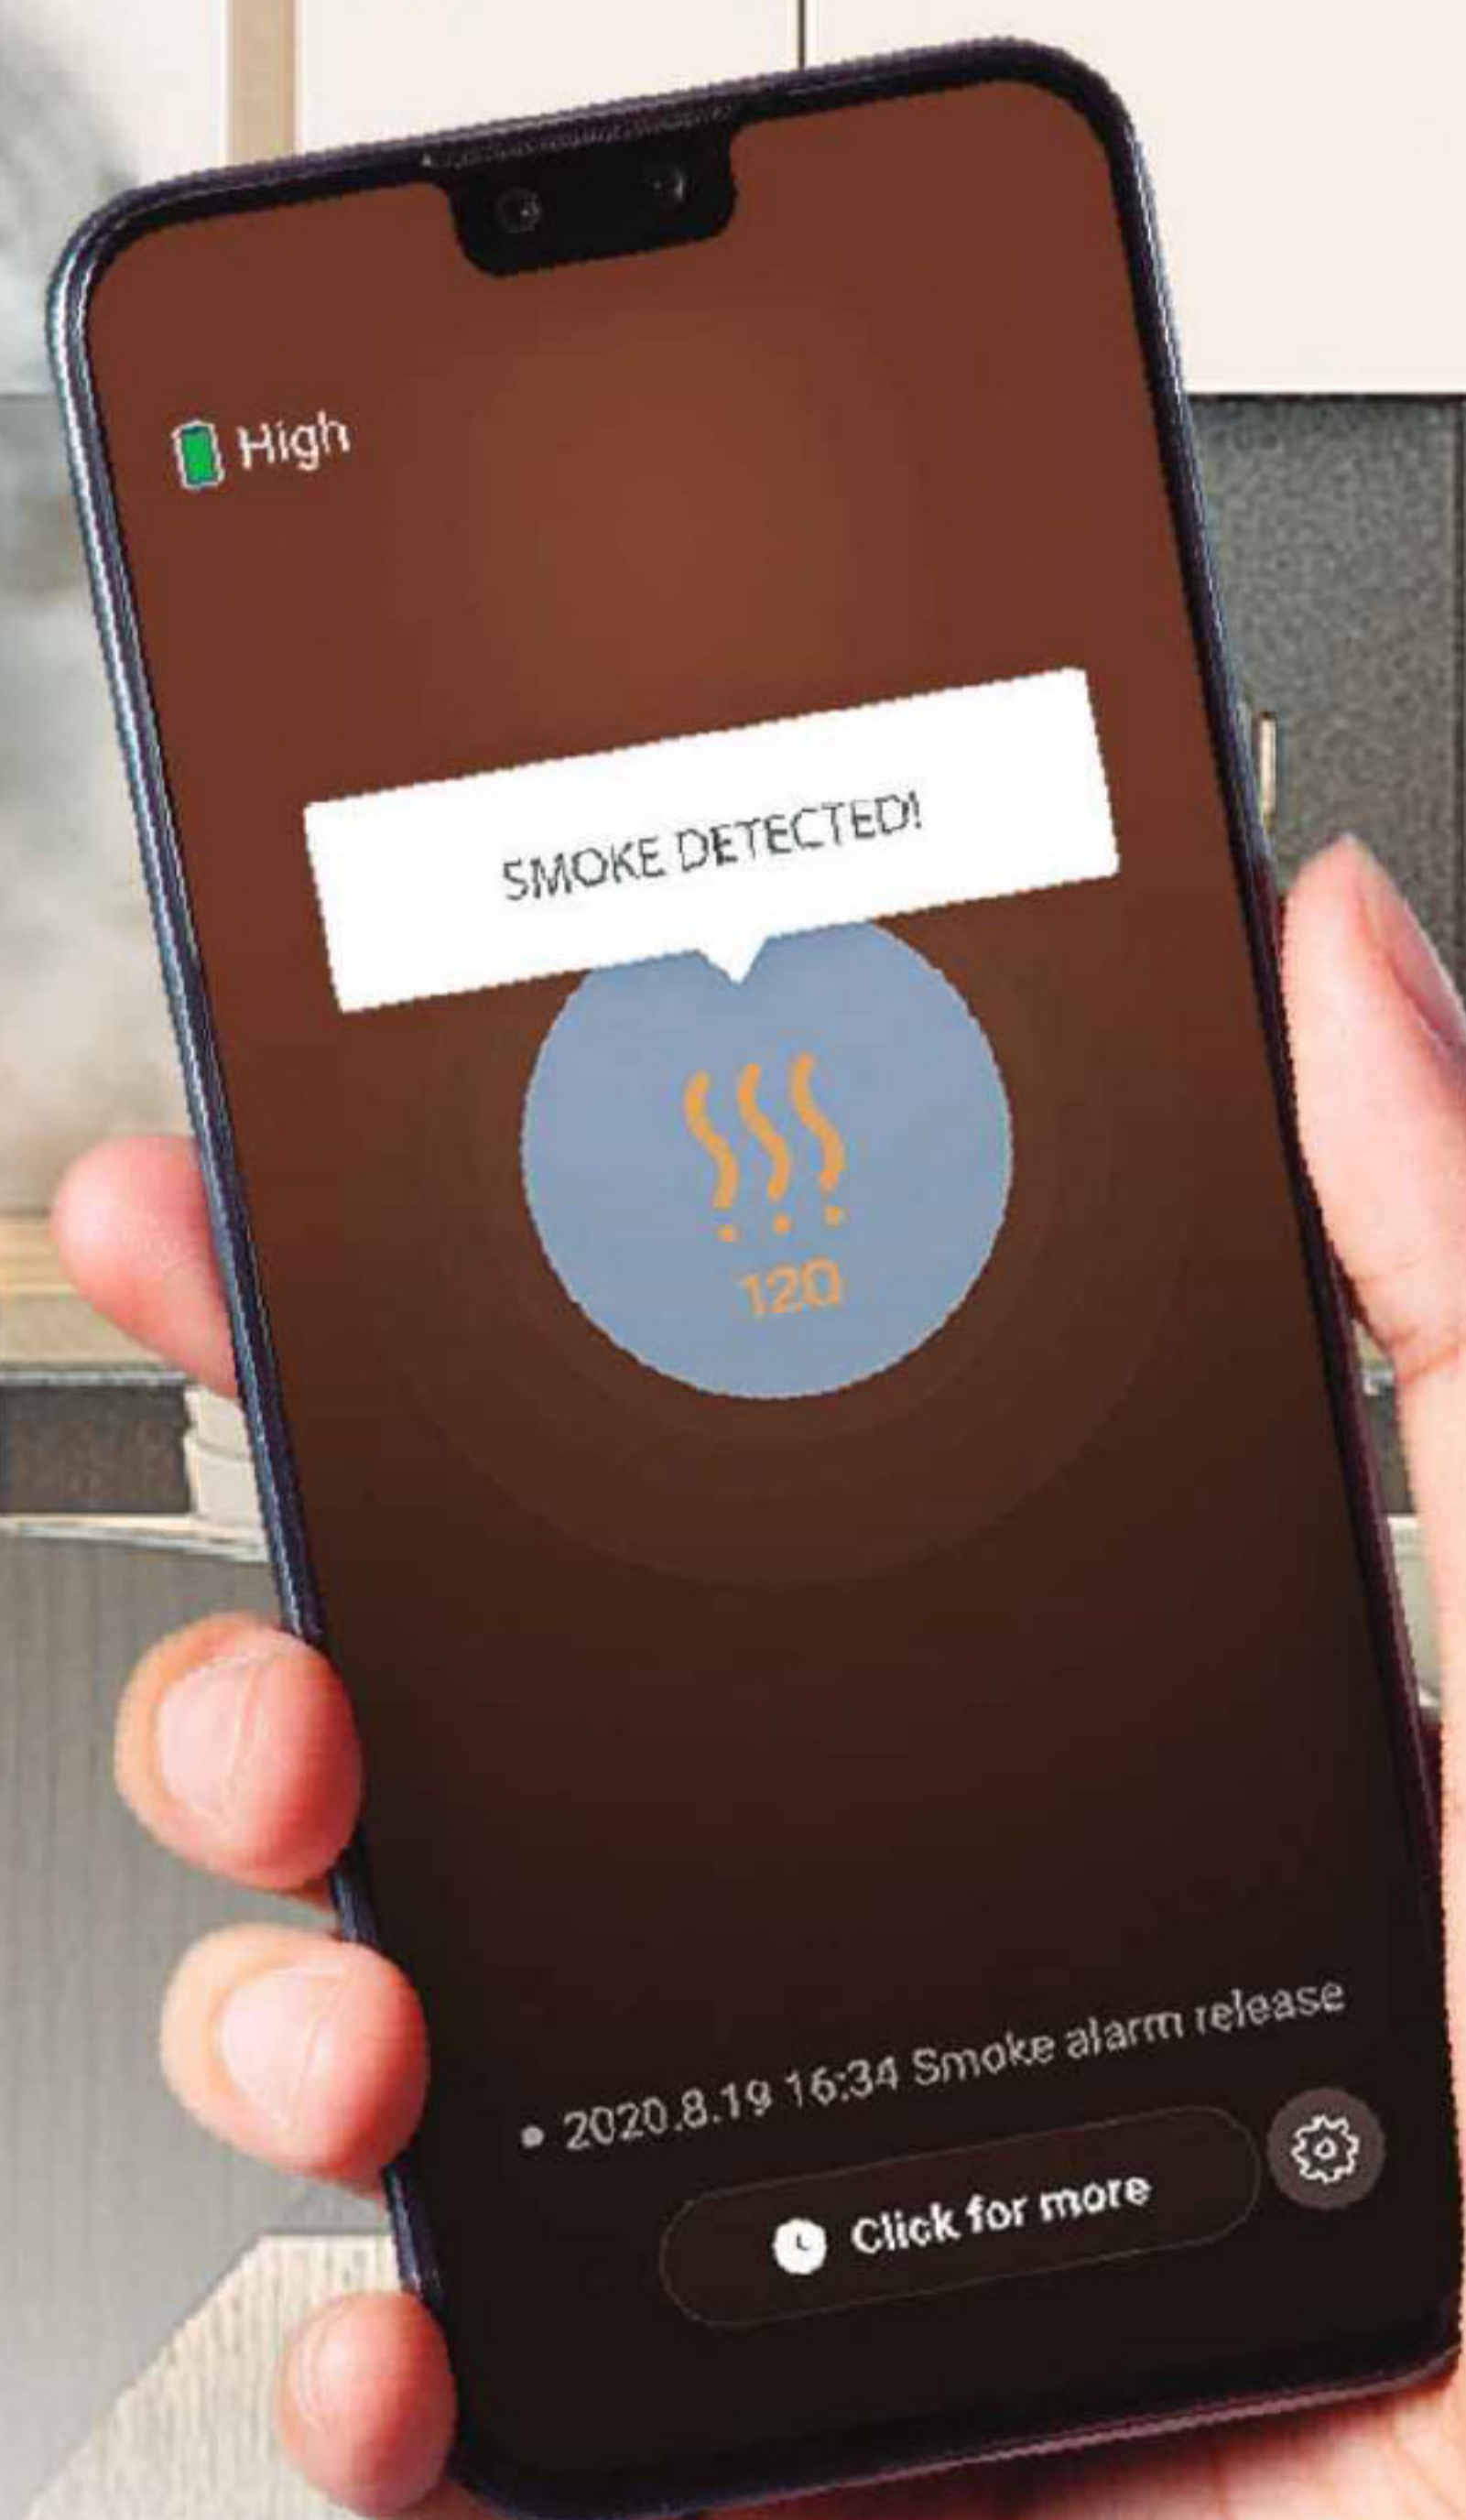

HIP

HIP
SMART
HOME

แจ้งเตือนผ่านแอปพลิเคชัน
ระงับเหตุร้ายได้ทันทั่วทั้งที่

HS-SD433W^{WiFi} Smoke Detector WiFi

Live Strode &
Sound Alarm

APP Push

Easy to Install

Low Power
Consumption

HIP HS-SD433W

Smoke Detector WiFi

เซ็นเซอร์ตรวจจับควัน ไร้สาย เสียงการแจ้งเตือนในตัว
เมื่อมีเหตุเพลิงไหม้เกิดขึ้น เซ็นเซอร์จะทำการส่งเสียง
และแจ้งเตือนไปยังโทรศัพท์มือถือผ่านแอปพลิเคชัน

- High sensitivity, low power consumption, strong stability.
- Ultra long life battery power supply
- Easy to Install, no wiring plug trouble.
- Ceiling installation
- Live alarm with ultra loud buzzer