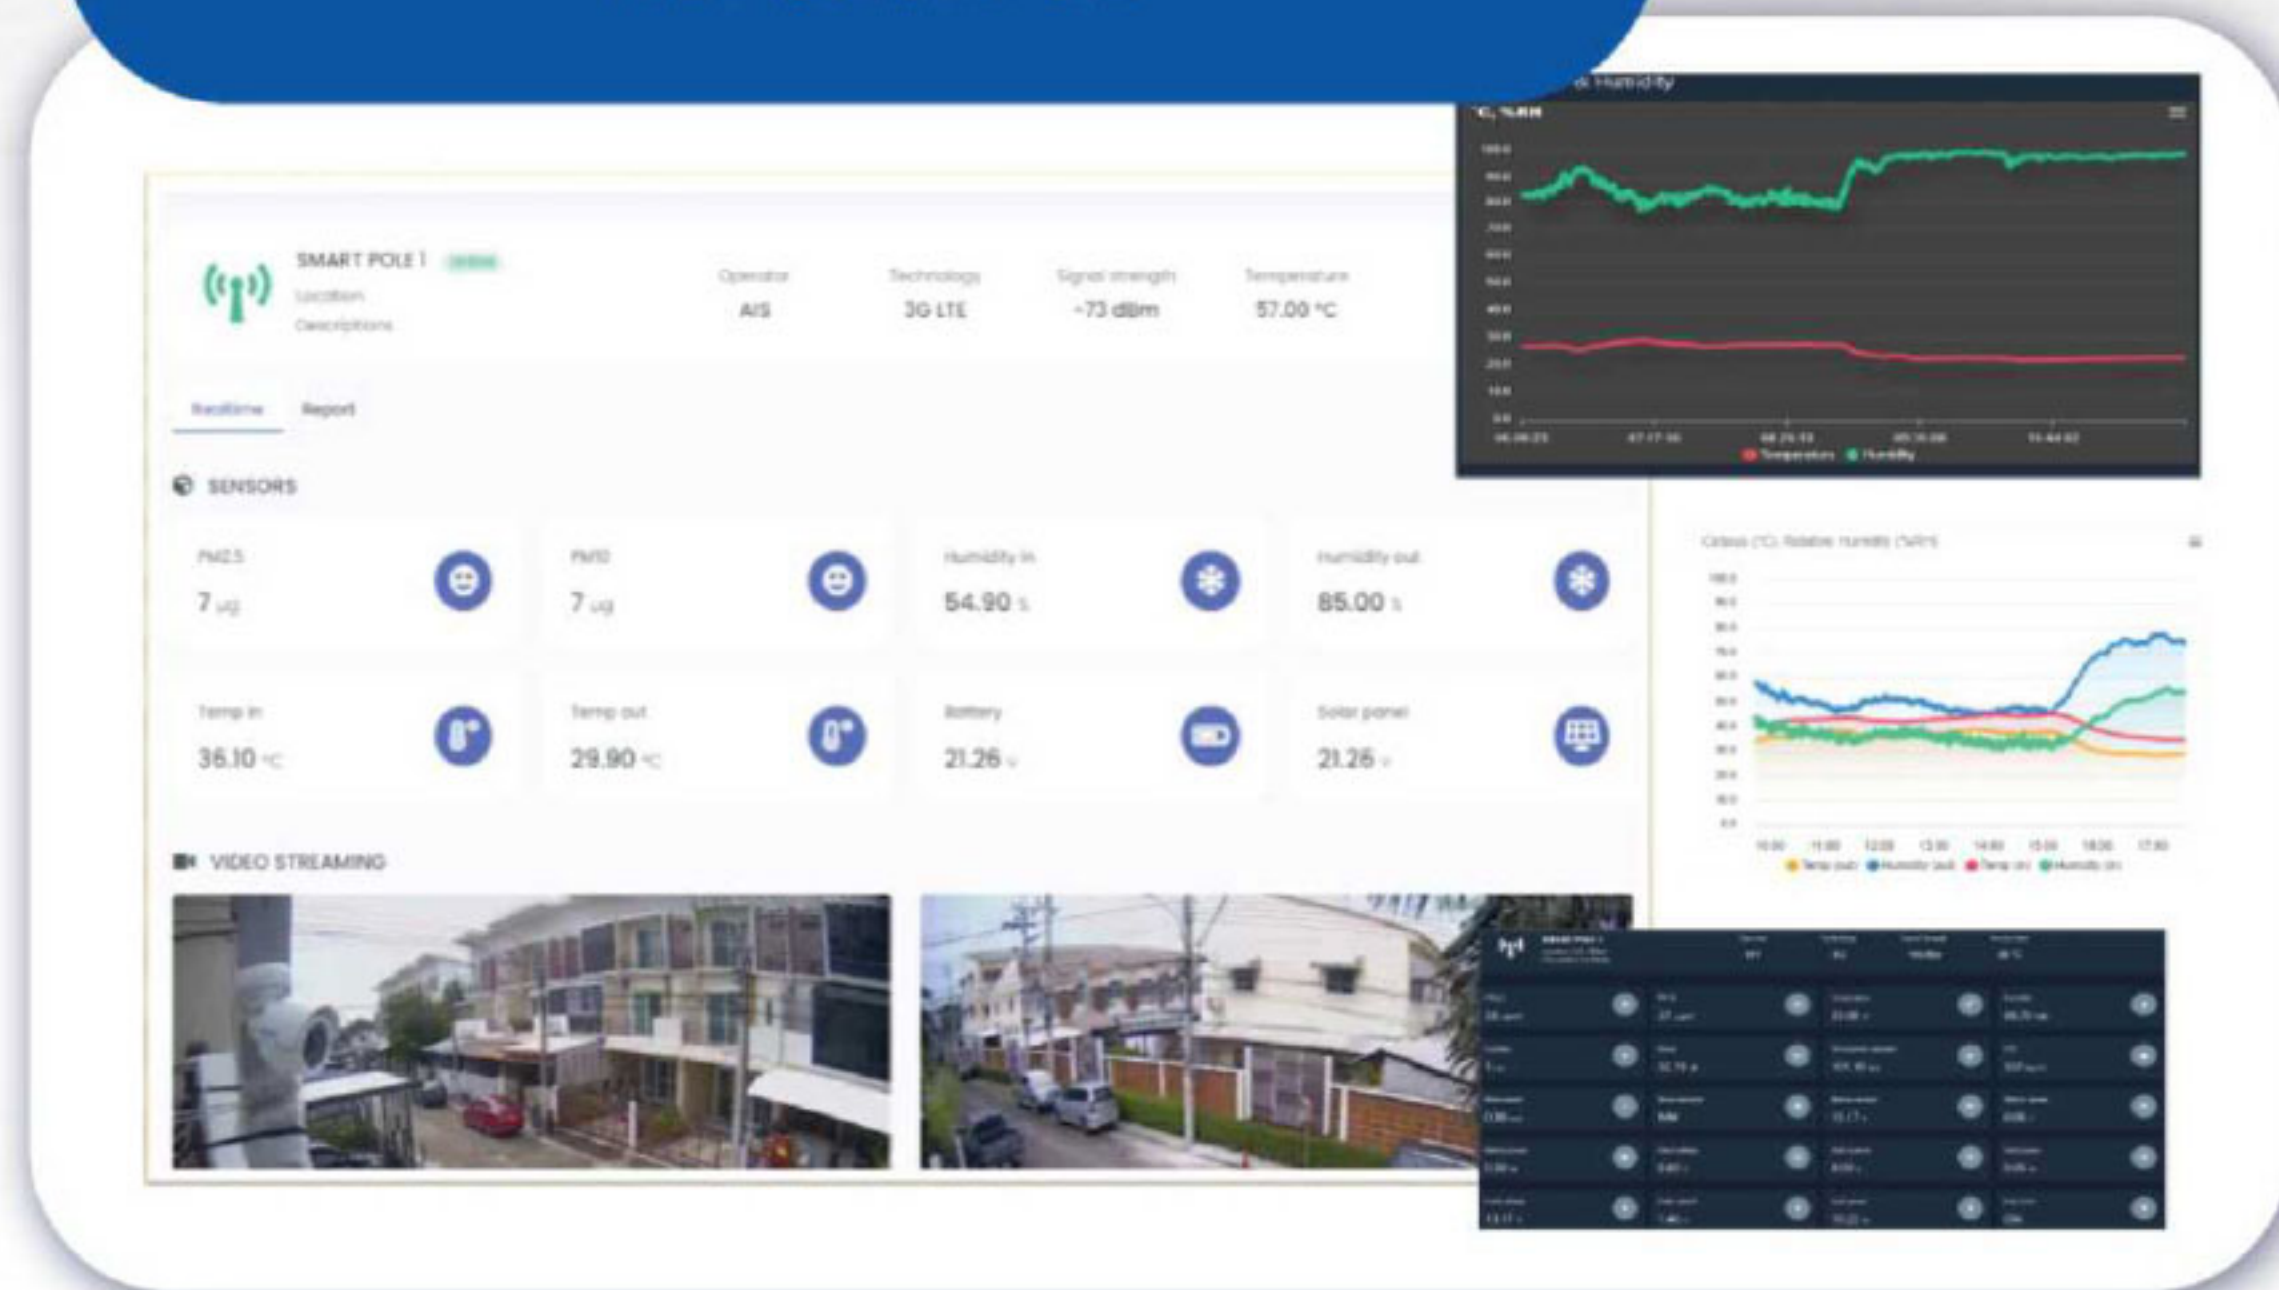

HIP

INTERACTIVE SMART POLE

สามารถติดตั้งกล้อง Ai เพื่อตรวจจับเป้าหมายที่ต้องการได้ เช่น ทะเบียนรถ, ใบหน้าผู้ต้องสงสัย

ระบบ Self Power ผลิตพลังงานเอง 24 ชั่วโมง และสำรองพลังงานได้ในตัว

มี IOT Sensors รับค่าต่าง ๆ ได้หลากหลาย รวมถึงค่าจากสถานะแวดล้อมต่าง ๆ จากอากาศ, แม่น้ำ, ดิน etc.

สามารถเชื่อมต่อกับ CCTV เอกชน ระบบไฟถนน และระบบอื่น ๆ ได้

เก็บข้อมูลเป็น Big Data เพื่อวิเคราะห์ข้อมูลต่าง ๆ ย้อนหลังได้

ทำให้ทราบความเป็นไปของเมือง ได้ตลอดเวลาและทันที พร้อมเก็บข้อมูลเอาไว้ตลอดเวลา

มีปุ่ม Emergency สำหรับแจ้งเหตุด่วน หรือ VDO message

- ▶ Smart Street Light
- ▶ Air Quality Monitoring
- ▶ Smart Surveillance
- ▶ WiFi Access Point
- ▶ Digital Advertising
- ▶ SOS
- ▶ Public Address System
- ▶ EV Charging
- ▶ Flood Monitoring

Smart Pole เป็นชุดอุปกรณ์สำเร็จรูปที่สามารถสร้างพลังงานเลี้ยงตัวเองได้ 24 ชั่วโมง มีอุปกรณ์สื่อสารข้อมูลแบบ 2 ทาง พร้อมชุด Sensors ที่ติดตั้งได้ตามความต้องการ สามารถนำไปใช้เพื่อวัดค่าต่าง ๆ ตามหน้าที่ต้องการ

LED Display

แสดงผลค่าต่าง ๆ รวมถึงภาพนิ่งและ VDO

Solar Cell & Wind Turbine

Generate Power 24 Hours

Public Announcement

- ระบบกระจายเสียง VOIP
- ระบบกระจายเสียงด้วยการ Play File

IOT Cloud Edge

- IOT Data-Sync & Forward
- Communicate with CCTV (Snapshot & VDO clip)
- Device Monitoring
- Local Database Server
- Local Output
- Etc.