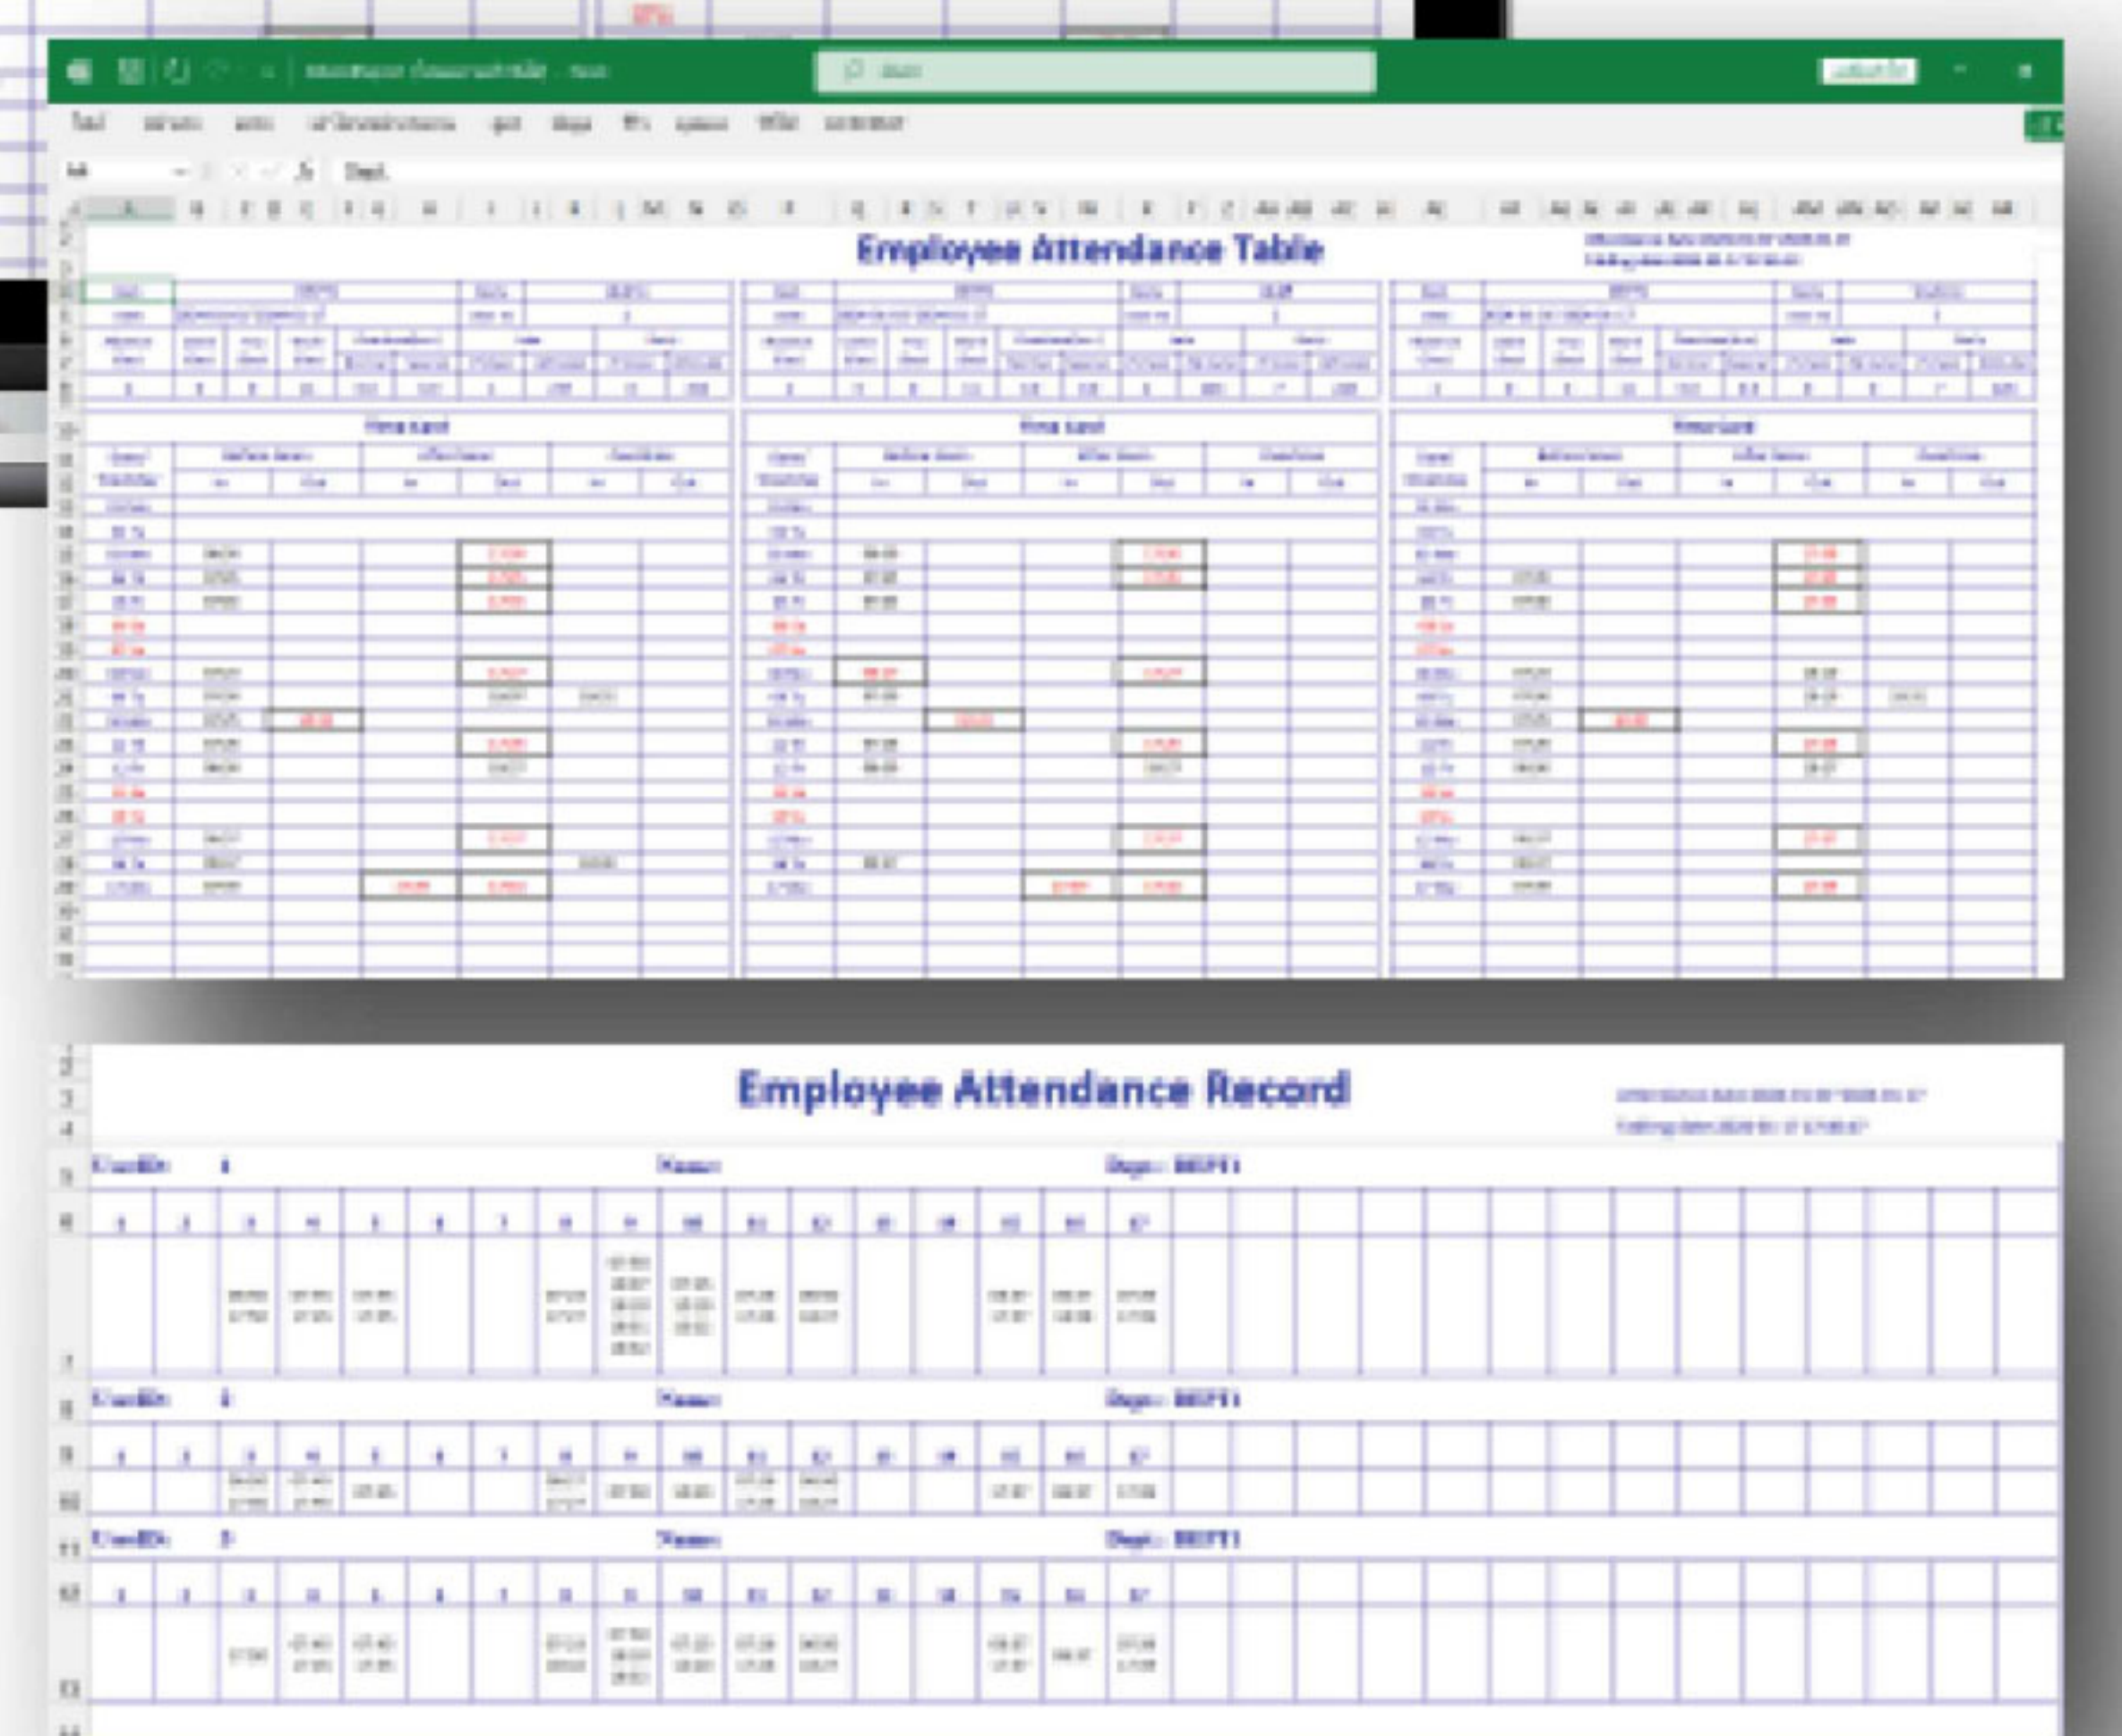

HIP Ci256 Easy Express

Fingerprint Time Attendance and Access Control

เครื่องสแกนลายนิ้วมือ **Ci256 Easy Express** พร้อมฟังก์ชันควบคุมประตู สแกนลายนิ้วมือไว ใช้งานง่าย ไม่ต้องใช้โปรแกรม รองรับฟังก์ชัน Easy Express ดาตานิโหลดไฟล์สรุปบันทึกเวลาทำงานเป็นไฟล์ Excel ผ่าน USB Drive เหมาะสำหรับใช้ลงเวลาทำงานพนักงานขององค์กรขนาดเล็ก และสถานที่ต่างๆ ที่ต้องการระบบควบคุมประตู เข้า-ออก ด้วยการสแกนลายนิ้วมือ ได้อย่างสะดวกสบาย ได้แก่ อพาร์ทเมนท์, ออฟฟิศ เป็นต้น

Feature

- ▶ รองรับผู้ใช้ 1000 ผู้ใช้ (1 ผู้ใช้ รองรับทั้งลายนิ้วมือ บัตร และรหัส)
- ▶ รองรับการบันทึกเวลาทำงาน 100,000 เหตุการณ์
- ▶ รองรับฟังก์ชัน Easy Express ดาตานิโหลดรายงานเป็นไฟล์ excel
- ▶ มีฟังก์ชันควบคุมการเข้าประตู
- ▶ เมนูและเสียงภาษาไทย
- ▶ มีปุ่ม Door Bell พร้อมเอาต์พุตเชื่อมต่ออุปกรณ์เสริม (กระดิ่ง Door Bell)
- ▶ รองรับการเชื่อมต่อ USB Flash Drive Download

Ci256 Easy Express

Fingerprint Time Attendance and Access Control

Specifications

Model	Ci256
Max.User	1,000 User
Fingerprint Capacity	1,000 Fingerprint
Card Capacity	1,000 Card (ID 125 kHz)
Password Capacity	1,000 Password
Record Capacity	100,000 Record
Display	2.4" TFT Graphic Interface
Resolution	320*240
Identification Time	≤0.8s
Identification Mode	1:1, 1:N
Authentication Mode	Fingerprint/Card/Password
Communication Protocols	U disk download
Other Function	Easy express , Basic Access Control +
Operating Environment	Operating Temp : -10°C ~ +60°C, Humidity (RH) : 20%~80%
Power	DC12V / 1A
Language	Thai
Product Size	73*190*27 mm