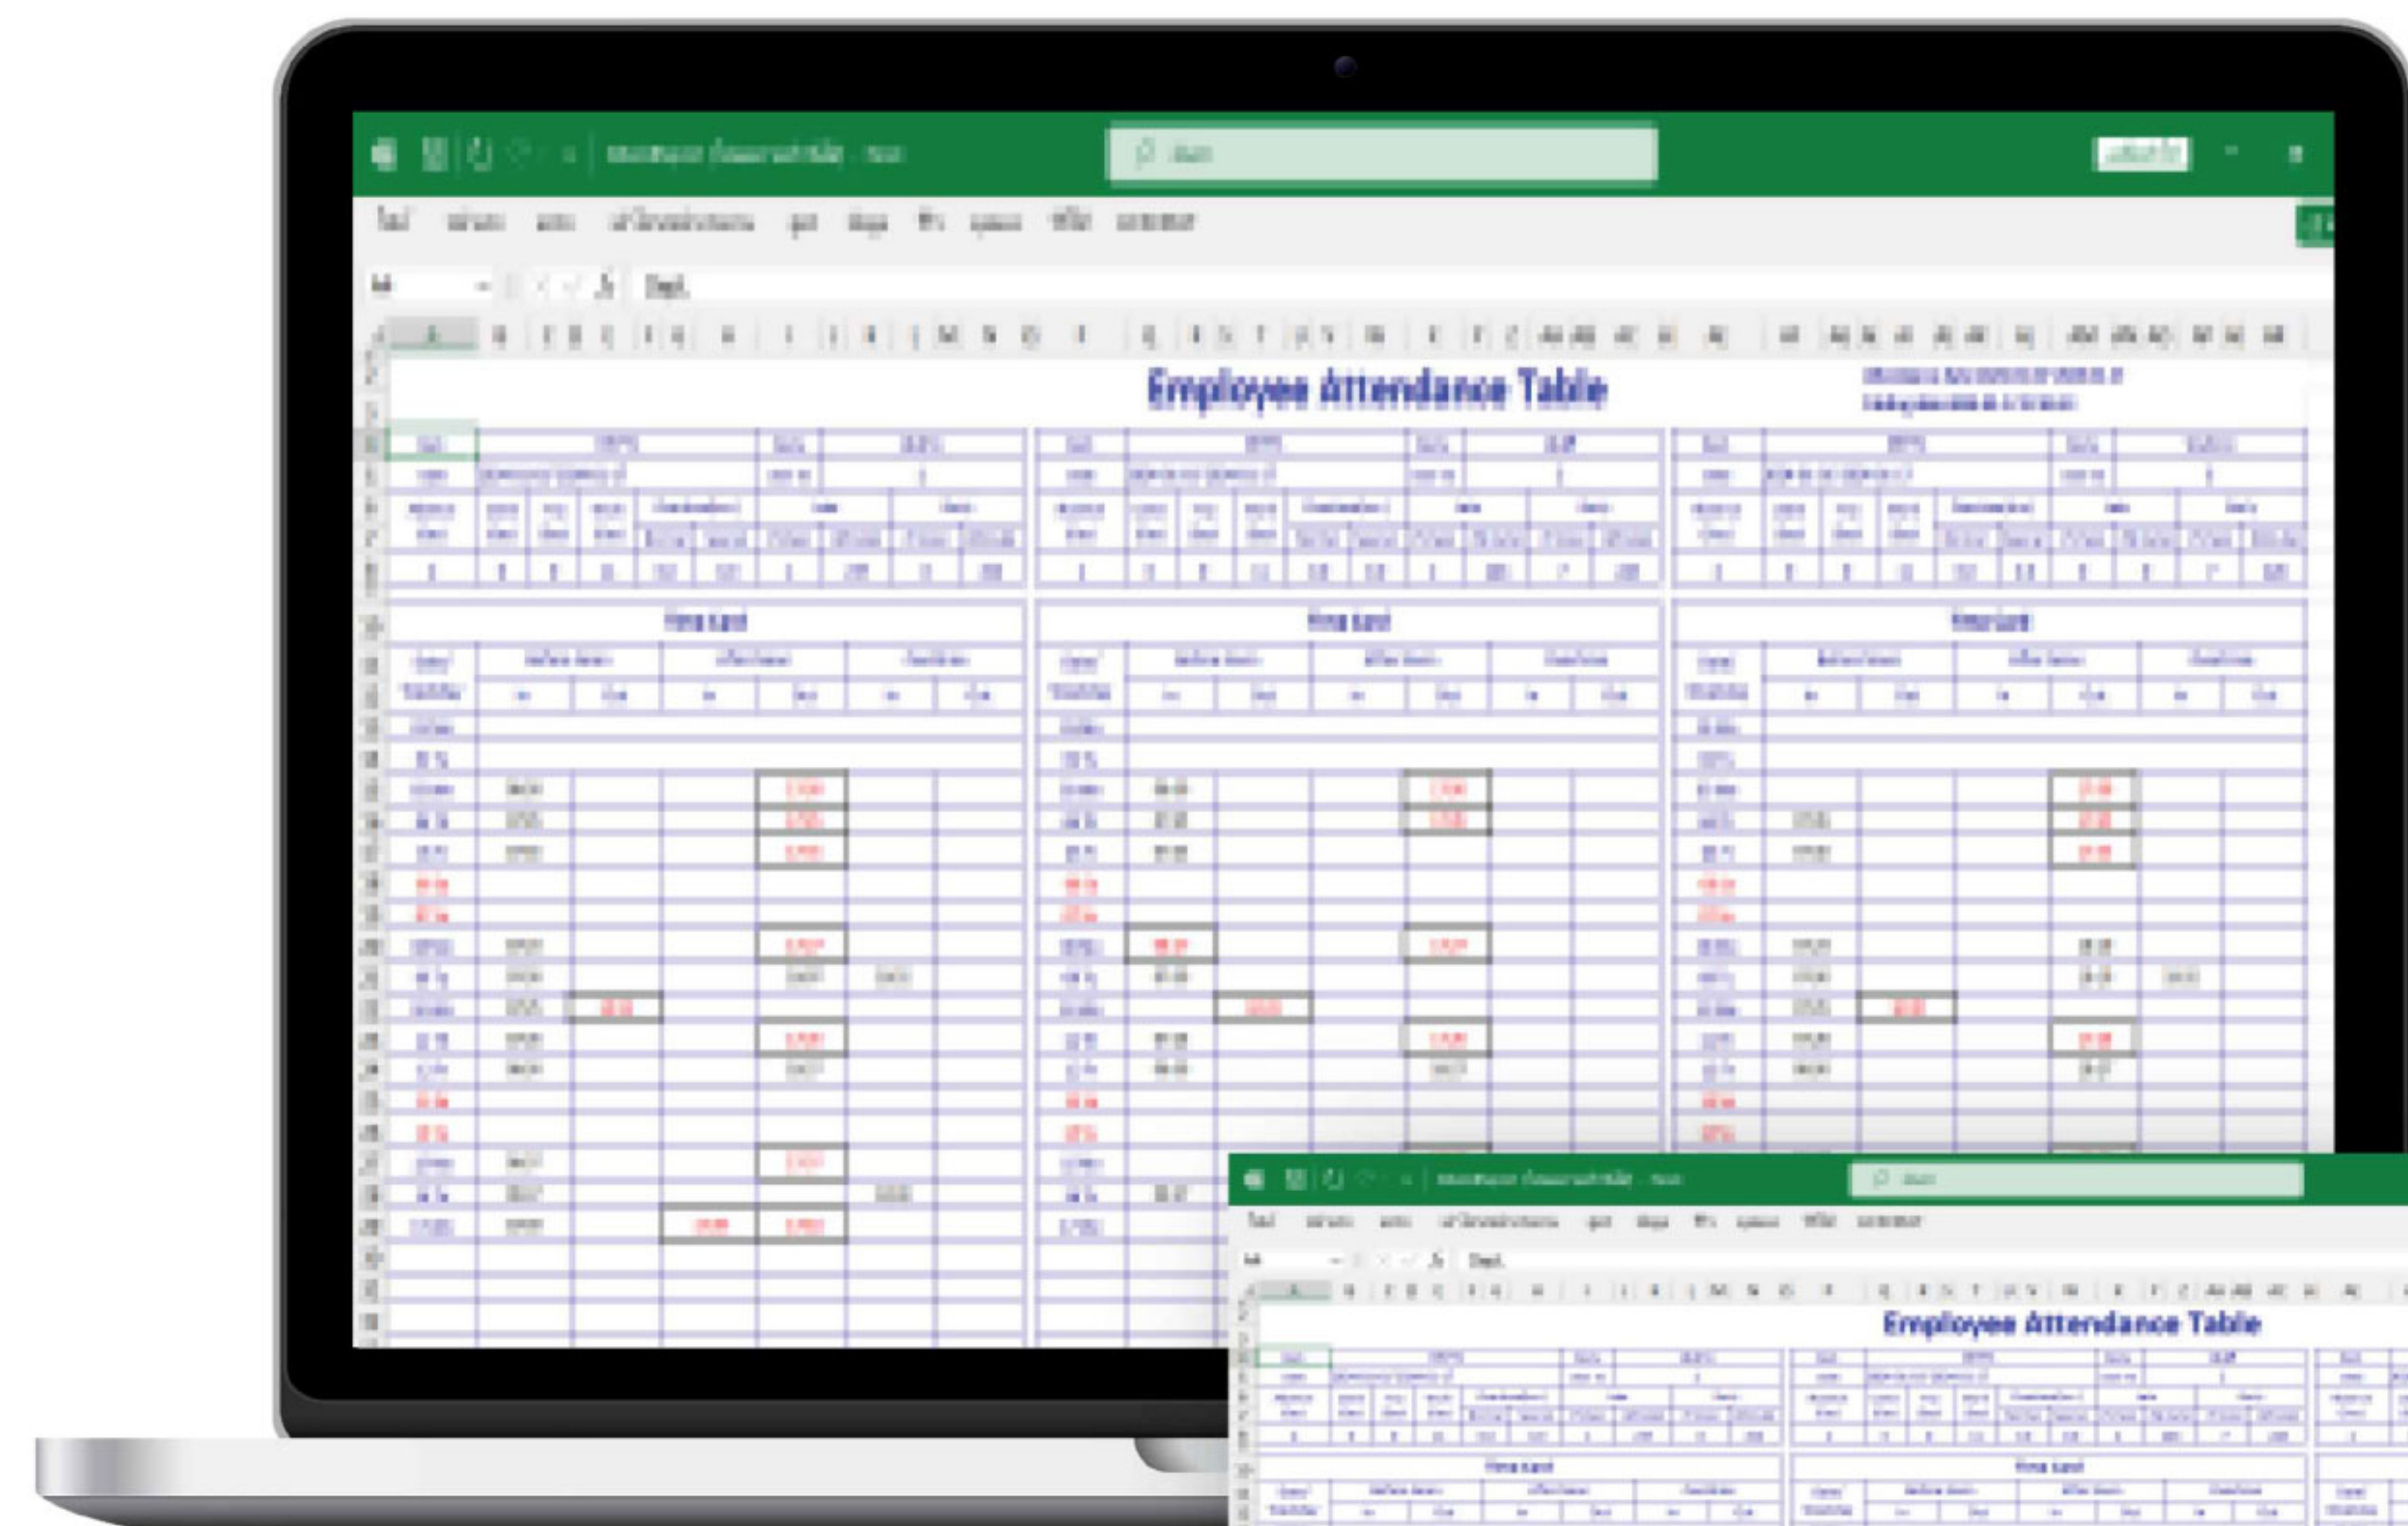

HIP Ci256 Easy Express

Fingerprint Time Attendance and Access Control

เครื่องสแกนลายนิ้วมือ **Ci256 Easy Express** พร้อมฟังก์ชันควบคุมประตู สแกนลายนิ้วมือไว ใช้งานง่าย ไม่ต้องใช้โปรแกรม รองรับฟังก์ชัน Easy Express ดาตานิโหลดไฟล์สรุปบันทึกเวลาทำงานเป็นไฟล์ Excel ผ่าน USB Drive เหมาะสำหรับใช้ลงเวลาทำงานพนักงานขององค์กรขนาดเล็ก และสถานที่ต่างๆ ที่ต้องการระบบควบคุมประตู เข้า-ออก ด้วยการสแกนลายนิ้วมือ ได้อย่างสะดวกสบาย ได้แก่ อพาร์ทเมนท์, ออฟฟิศ เป็นต้น

Feature

- ▶ รองรับผู้ใช้ 1000 ผู้ใช้ (1 ผู้ใช้ รองรับทั้งลายนิ้วมือ บัตร และรหัส)
- ▶ รองรับการบันทึกเวลาทำงาน 100,000 เหตุการณ์
- ▶ รองรับฟังก์ชัน Easy Express ดาตานิโหลดรายงานเป็นไฟล์ excel
- ▶ มีฟังก์ชันควบคุมการเข้าประตู
- ▶ เมนูและเสียงภาษาไทย
- ▶ มีปุ่ม Door Bell พร้อมเอาต์พุตเชื่อมต่ออุปกรณ์เสริม (กระดิ่ง Door Bell)
- ▶ รองรับการเชื่อมต่อ USB Flash Drive Download

Ci256 Easy Express

Fingerprint Time Attendance and Access Control

Specifications

Model	Ci256
Max.User	1,000 User
Fingerprint Capacity	1,000 Fingerprint
Card Capacity	1,000 Card (ID 125 kHz)
Password Capacity	1,000 Password
Record Capacity	100,000 Record
Display	2.4" TFT Graphic Interface
Resolution	320*240
Identification Time	≤0.8s
Identification Mode	1:1, 1:N
Authentication Mode	Fingerprint/Card/Password
Communication Protocols	U disk download
Other Function	Easy express , Basic Access Control +
Operating Environment	Operating Temp : -10°C ~ +60°C, Humidity (RH) : 20%~80%
Power	DC12V / 1A
Language	Thai
Product Size	73*190*27 mm