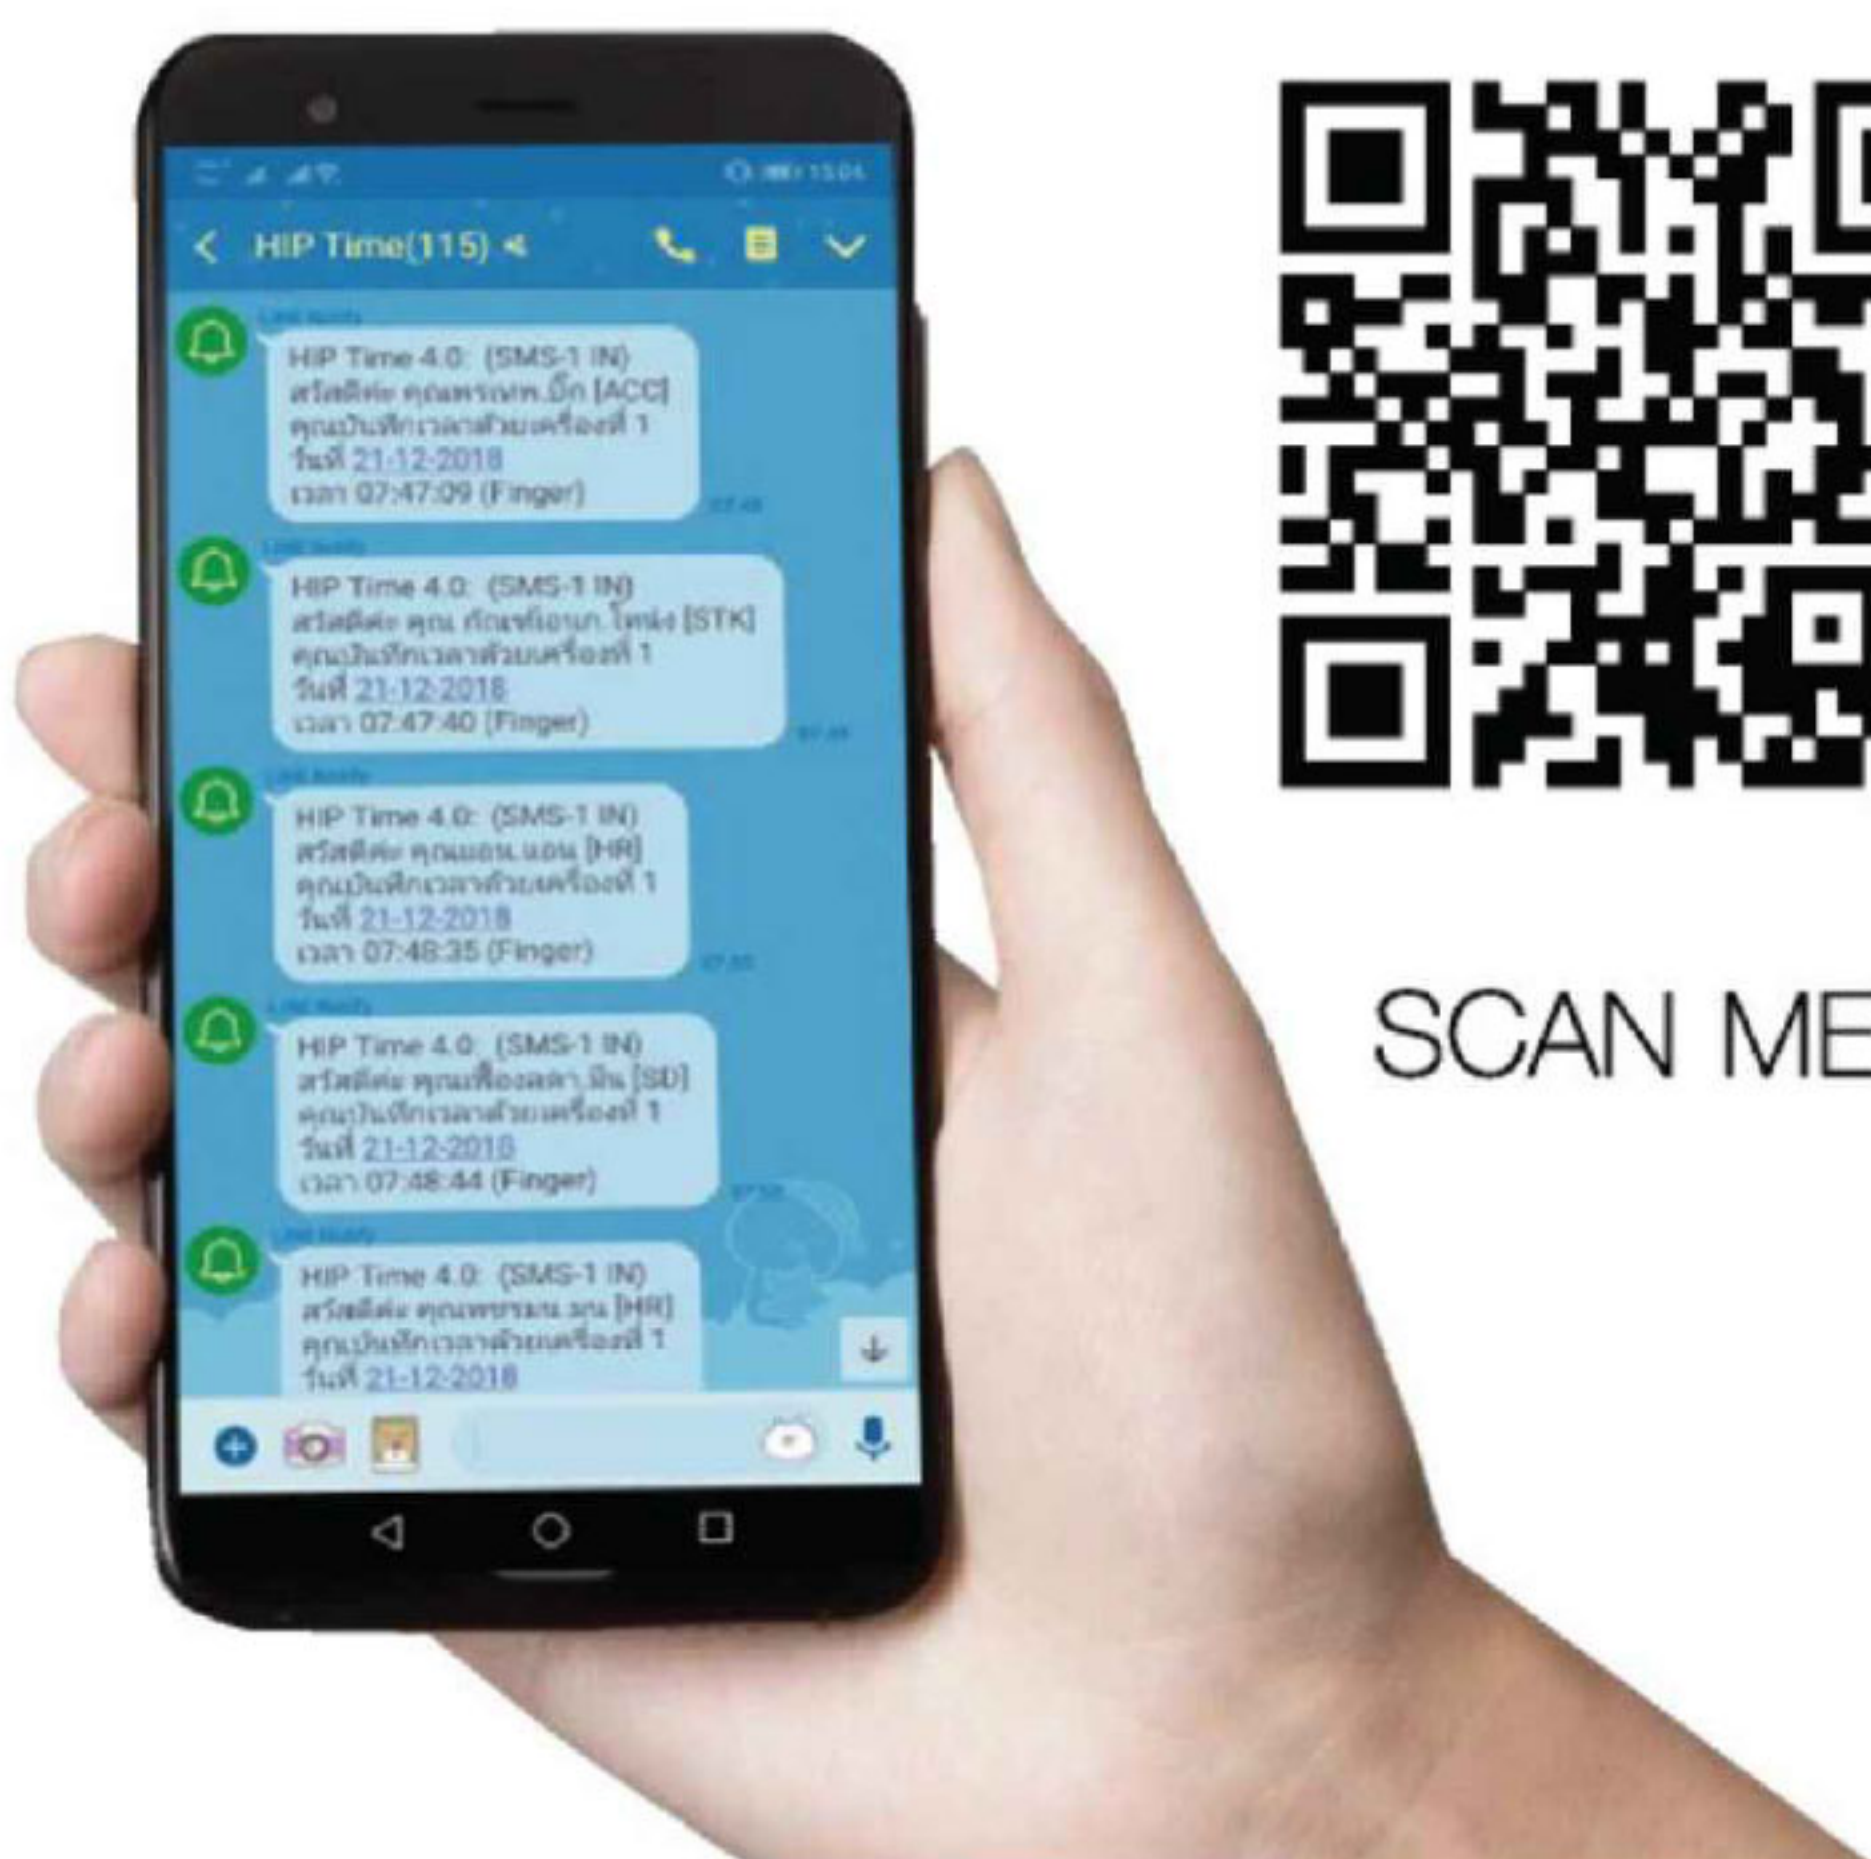

HIP TIME 4.0

แจ้งเวลาผ่าน Line
พร้อม เพิ่มความสามารถ
คำนวณเงินเดือน ได้แล้ว

SCAN ME

Technical Specification

Model	CMi681S
Screen	2.4" TFT Graphic Interface
Resolution	320*240
Fingerprint Capacity	6,000 Fingerprint(6,000 ID card)
Record Capacity	160,000 Record
Identification Time	<=0.5s"
Identification Mode	Fingerprint/Card/Password/Fingerprint+Card/ Fingerprint+Password /Fingerprint+Card+Password
Authentication Mode	"1:N"
Communication Protocols	TCP/IP,USB,U disk download
Card	ID Card
Other Function	Access control (เปิดผ่าน power) Battery back up (working 2 hours) Schedule Bell (ที่ตัวเครื่อง)
Operating Environment	Operating Temp:-10 °C ~ +60 °C, Humidity(RH):20%~80%
Power	DC5V1A
Language	English,Thai
Size	170(L)*120(W)*35(H) MM
Optional Features	Mifare Card(Optional)