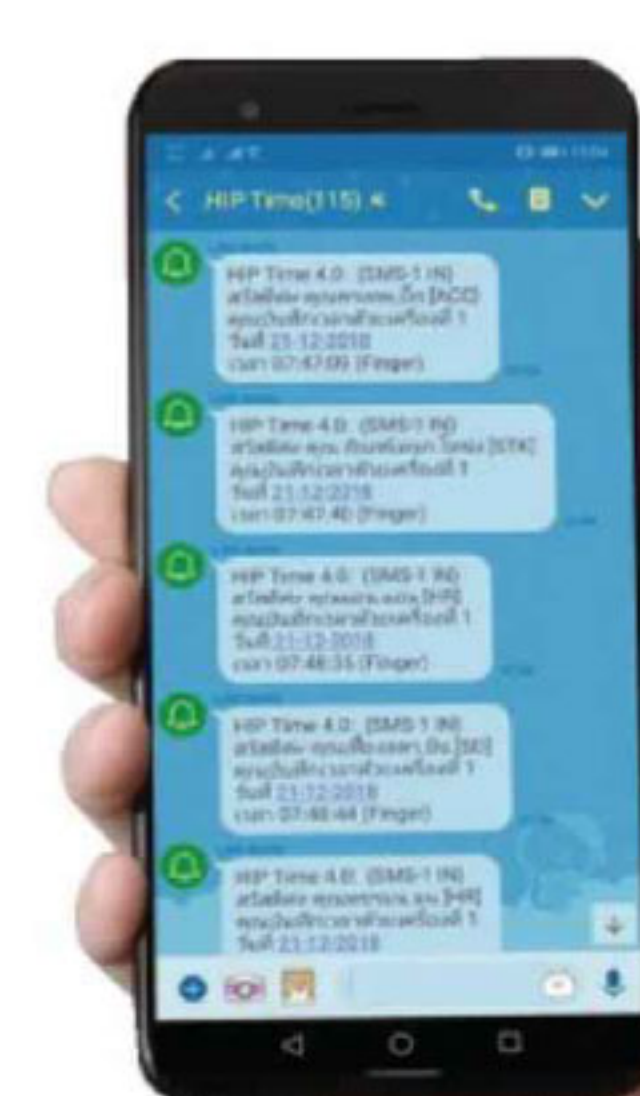

HIP

Standalone Fingerprint Time Attendance Color Screen System

MODEL :

CMi681S

HIP **S** Series

สะดวกใช้ได้ทันทีและถูกต้อง ควบคุมประตู เหมาะสำหรับองค์กรทั้งขนาดเล็ก
ขนาดกลาง และไปจนถึงโรงงานอุตสาหกรรม

เครื่องสแกนลายนิ้วมือ CMi681S มาพร้อมเมนูภาษาไทย มีเสียงตอบรับเมื่อสแกน ใช้งานง่าย..พร้อมเมนูและเสียงใหม่ตอบรับภาษาไทย
ช่วยให้ไม่พลาดทุกครั้งที่มีการสแกน หน้าจอสีกว้าง 2.8 นิ้ว รองรับการเชื่อมต่อแบบเครือข่ายได้อย่างสมบูรณ์แบบ หัวอ่านแบบกระจกทนทาน
รองรับลายนิ้วมือได้ถึง 6,000 ลายนิ้วมือ 160,000 หน่วยความจำ รองรับ ID Card รองรับการทำแบบ TCP/IP, USB Flash Drive
เหมาะสำหรับองค์กรทั้งขนาดเล็ก ขนาดกลาง และโรงงานอุตสาหกรรม สามารถตั้งกะการทำงาน วางแผนการทำงานล่วงหน้าได้ตามระยะเวลาที่ต้องการ

- 2.4" TFT Graphic Interface
- 6,000 Fingerprint(6,000 ID card)
- 160,000 Record
- Fingerprint/Card/Password/Fingerprint+Card/Fingerprint+Password
- TCP/IP,USB,U disk download
- ID Card
- Access control (ต่อผ่าน power)
- Battery back up (working 2 hours)

รองรับ Time 4.0 แจ้งเตือนผ่านไลน์

ISO9001:2015

ขอสงวนสิทธิ์ในการเปลี่ยนแปลงรายละเอียดทั้งหมดโดยไม่ต้องแจ้งให้ทราบล่วงหน้าโดย บริษัท เอช ไอ พี โกลบอล จำกัด.

**THE BEST
SECURITY SOLUTION**

HIP

Standalone Fingerprint Time Attendance Color Screen System