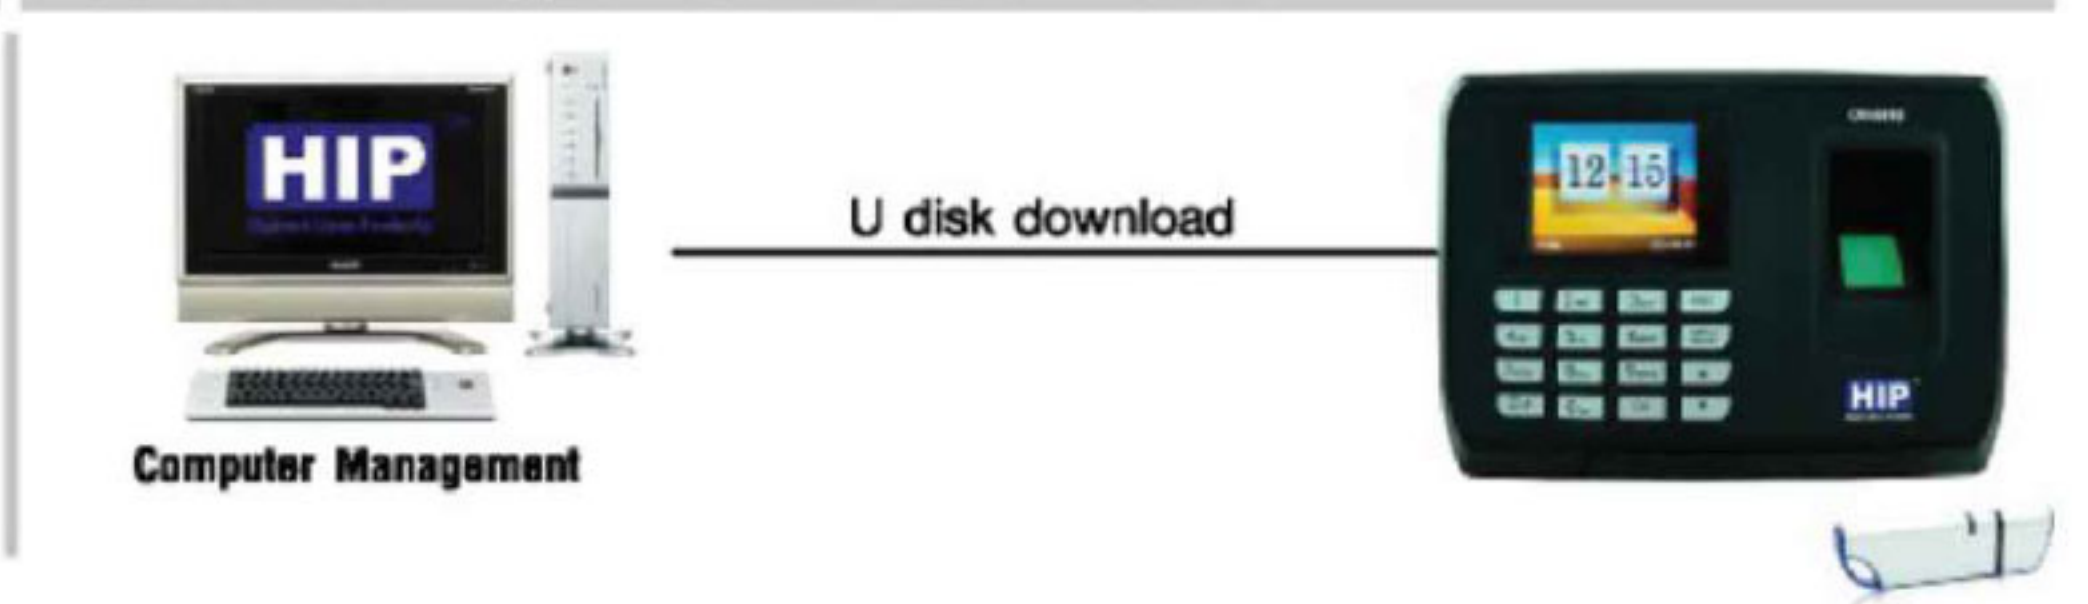

Connection Type U disk download

Computer Management

HIP **S** Series รองรับ