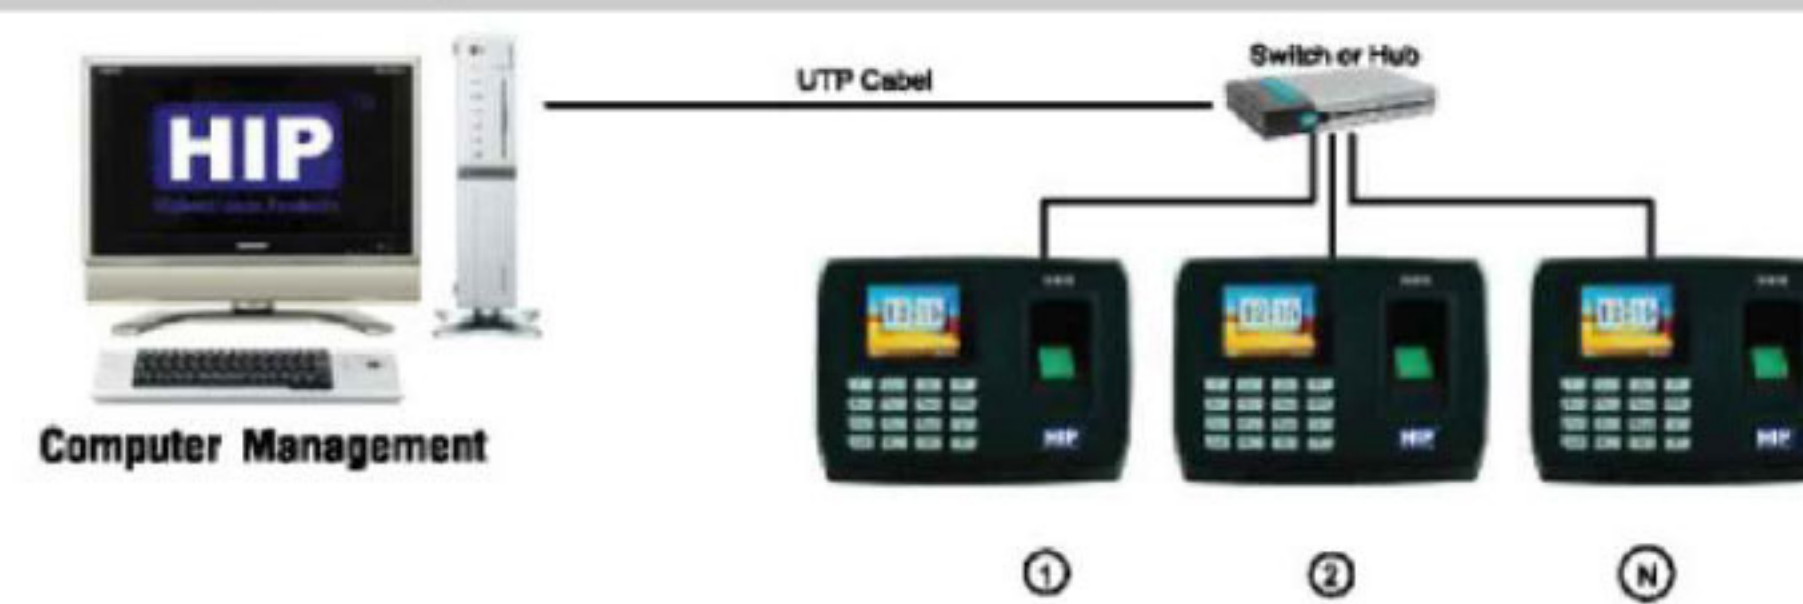

Computer Management

Connection Type Network Protocol TCP/IP

Computer Management