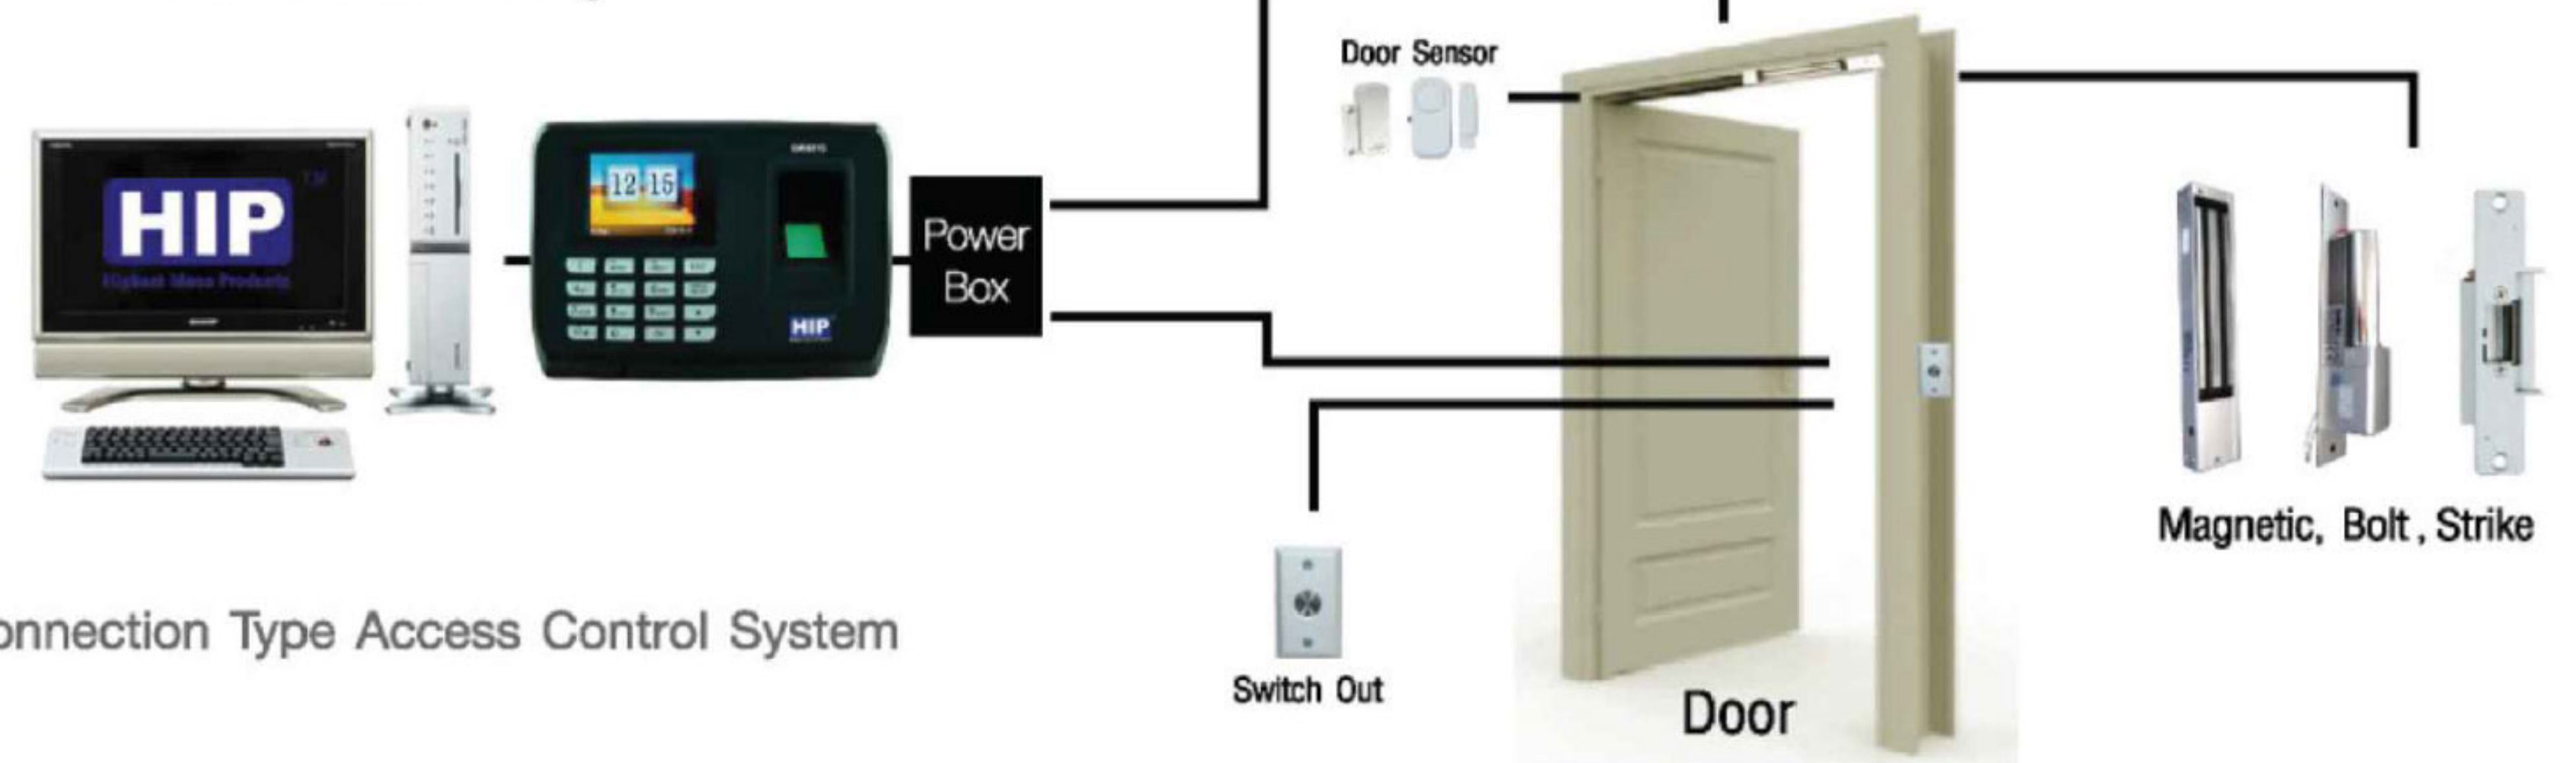

Installation Diagram Standalone CMi681S

Connection Type Access Control System

Connection Type Network Protocol TCP/IP

Connection Type U disk download

HIP **S** Series รองรับ