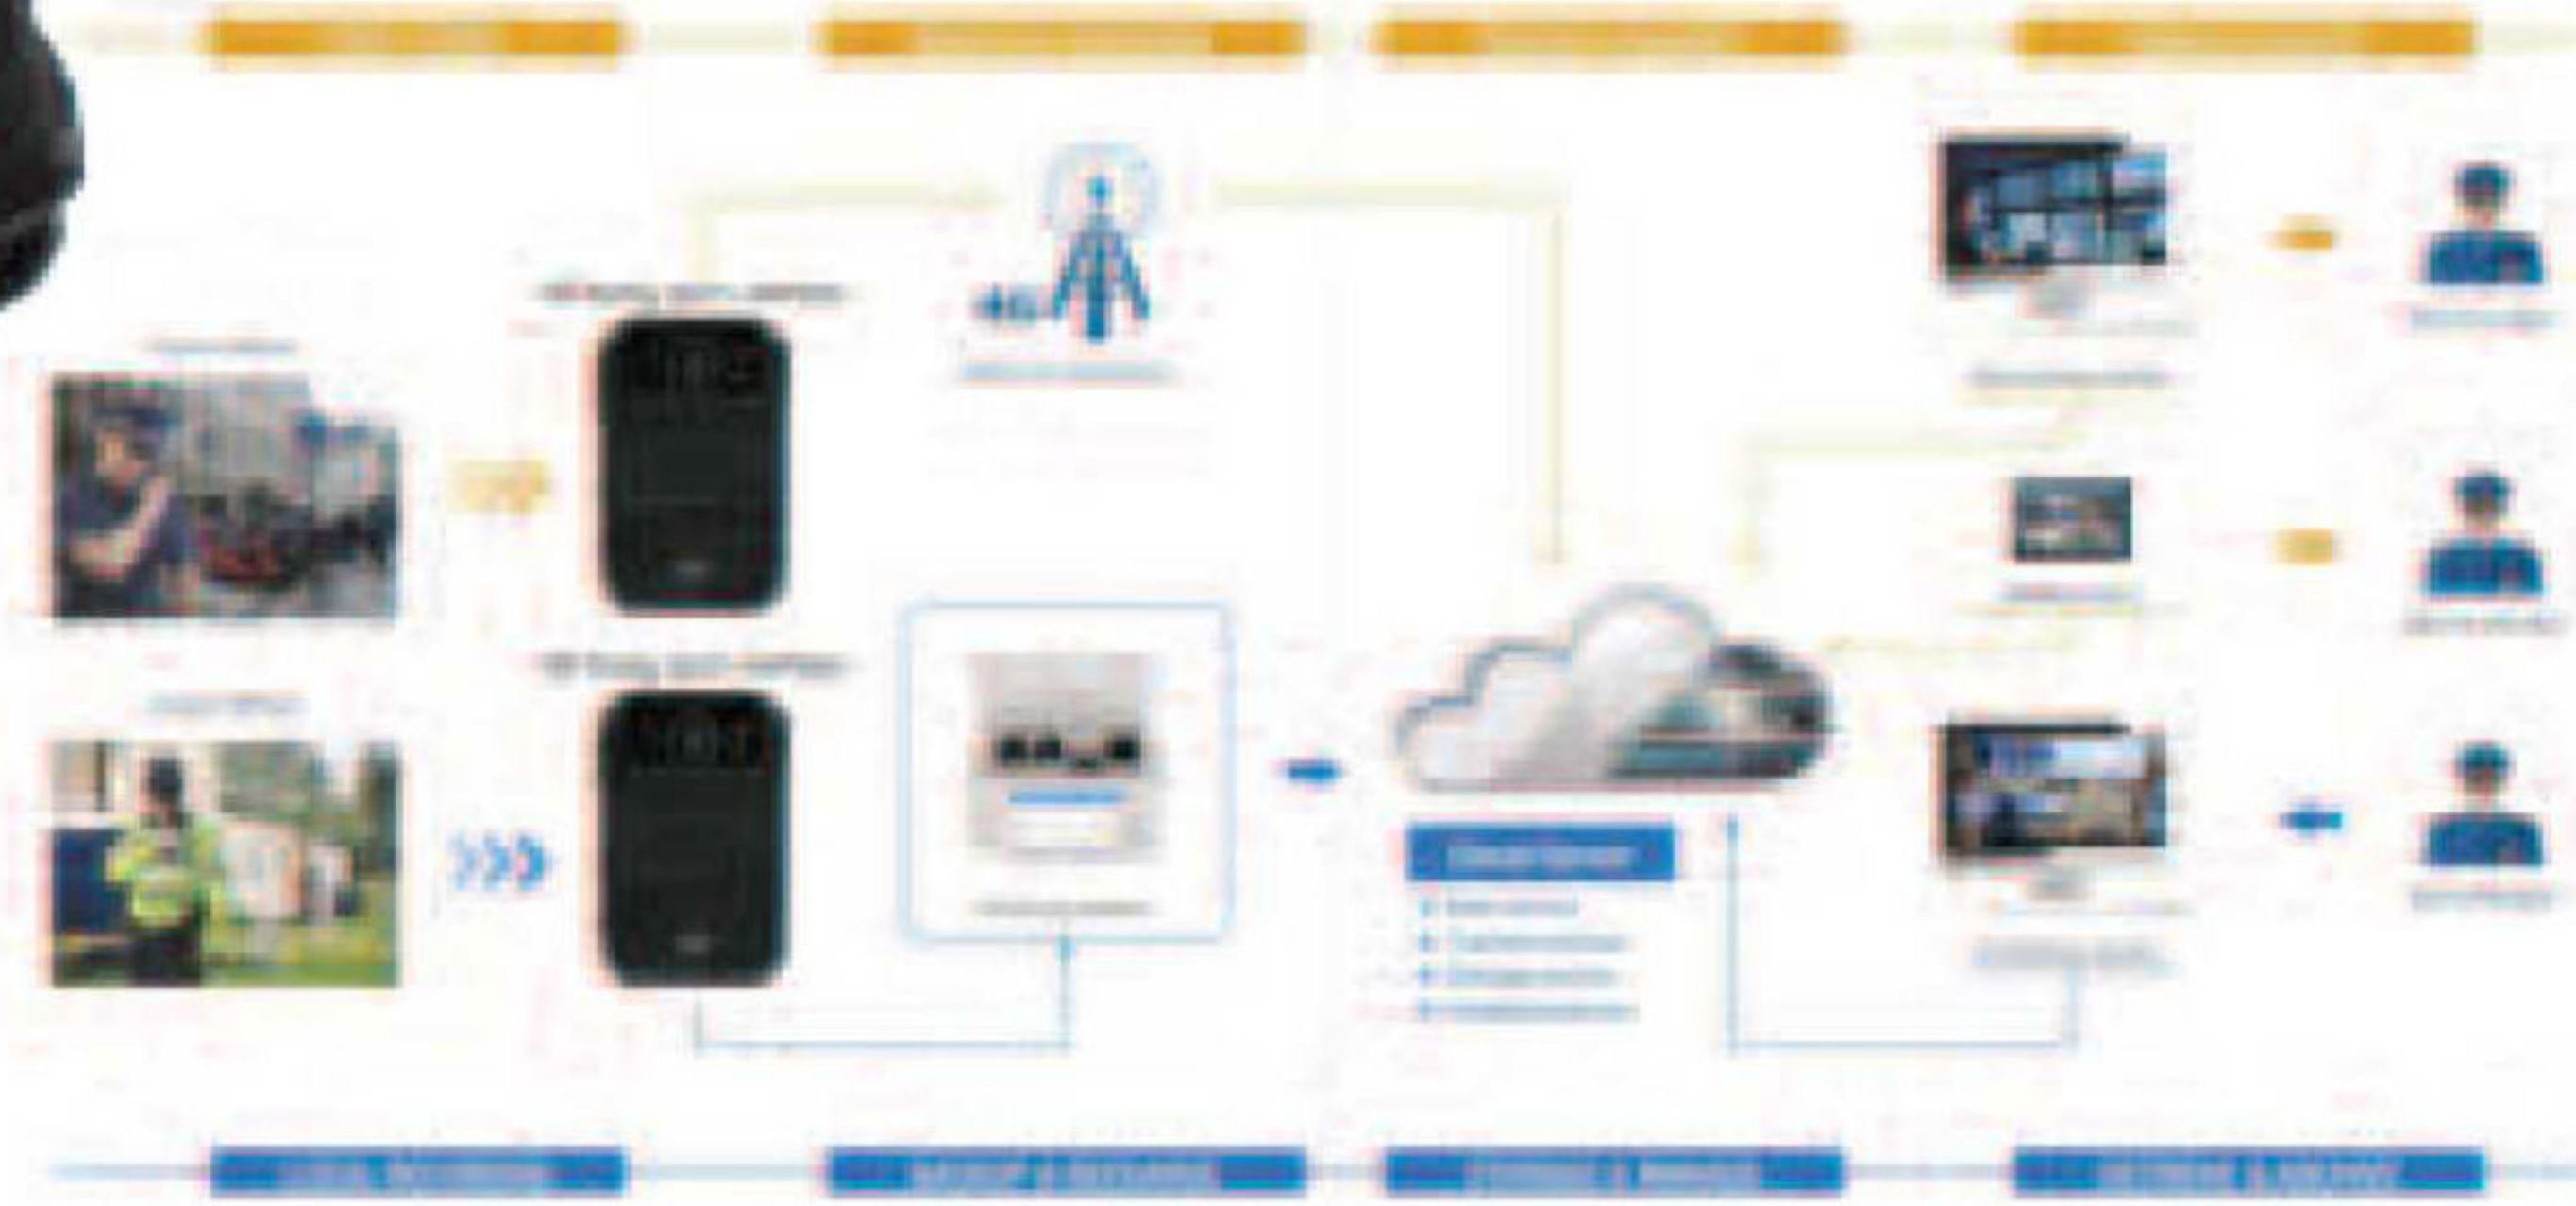

CMT12 Body Camera

HIPIOT DVR Mobile
CAMERA

นวัตกรรมการบันทึกภาพ สามารถบันทึกภาพได้ทุกที่ ทุกเวลา ทุกสถานที่ ด้วยผลิตภัณฑ์ Body Camera นี้เป็นระบบรักษาความปลอดภัยไร้สายแบบดิจิตอล มีประสิทธิภาพสูง มาพร้อม Feature การทำงานหลายรูปแบบ เหมาะสำหรับใช้ในการรักษาความปลอดภัย การเข้าถึง สถานที่ที่เกิดอุบัติเหตุ เหตุเพลิงไหม้ หรือ การทำงานในสถานที่อันตราย ด้วยการเห็นภาพแบบ Real-Time ของเจ้าหน้าที่ศูนย์มอ니터 ทำให้การปฏิบัติหน้าที่มีประสิทธิภาพมากยิ่งขึ้น

- แพลตฟอร์มการใช้งาน
- บันทึกข้อมูลบนคลาวด์
- เก็บข้อมูลลง Memory ดูย้อนหลังบน Software
- ติดตั้งบนร่างกายในขณะปฏิบัติหน้าที่