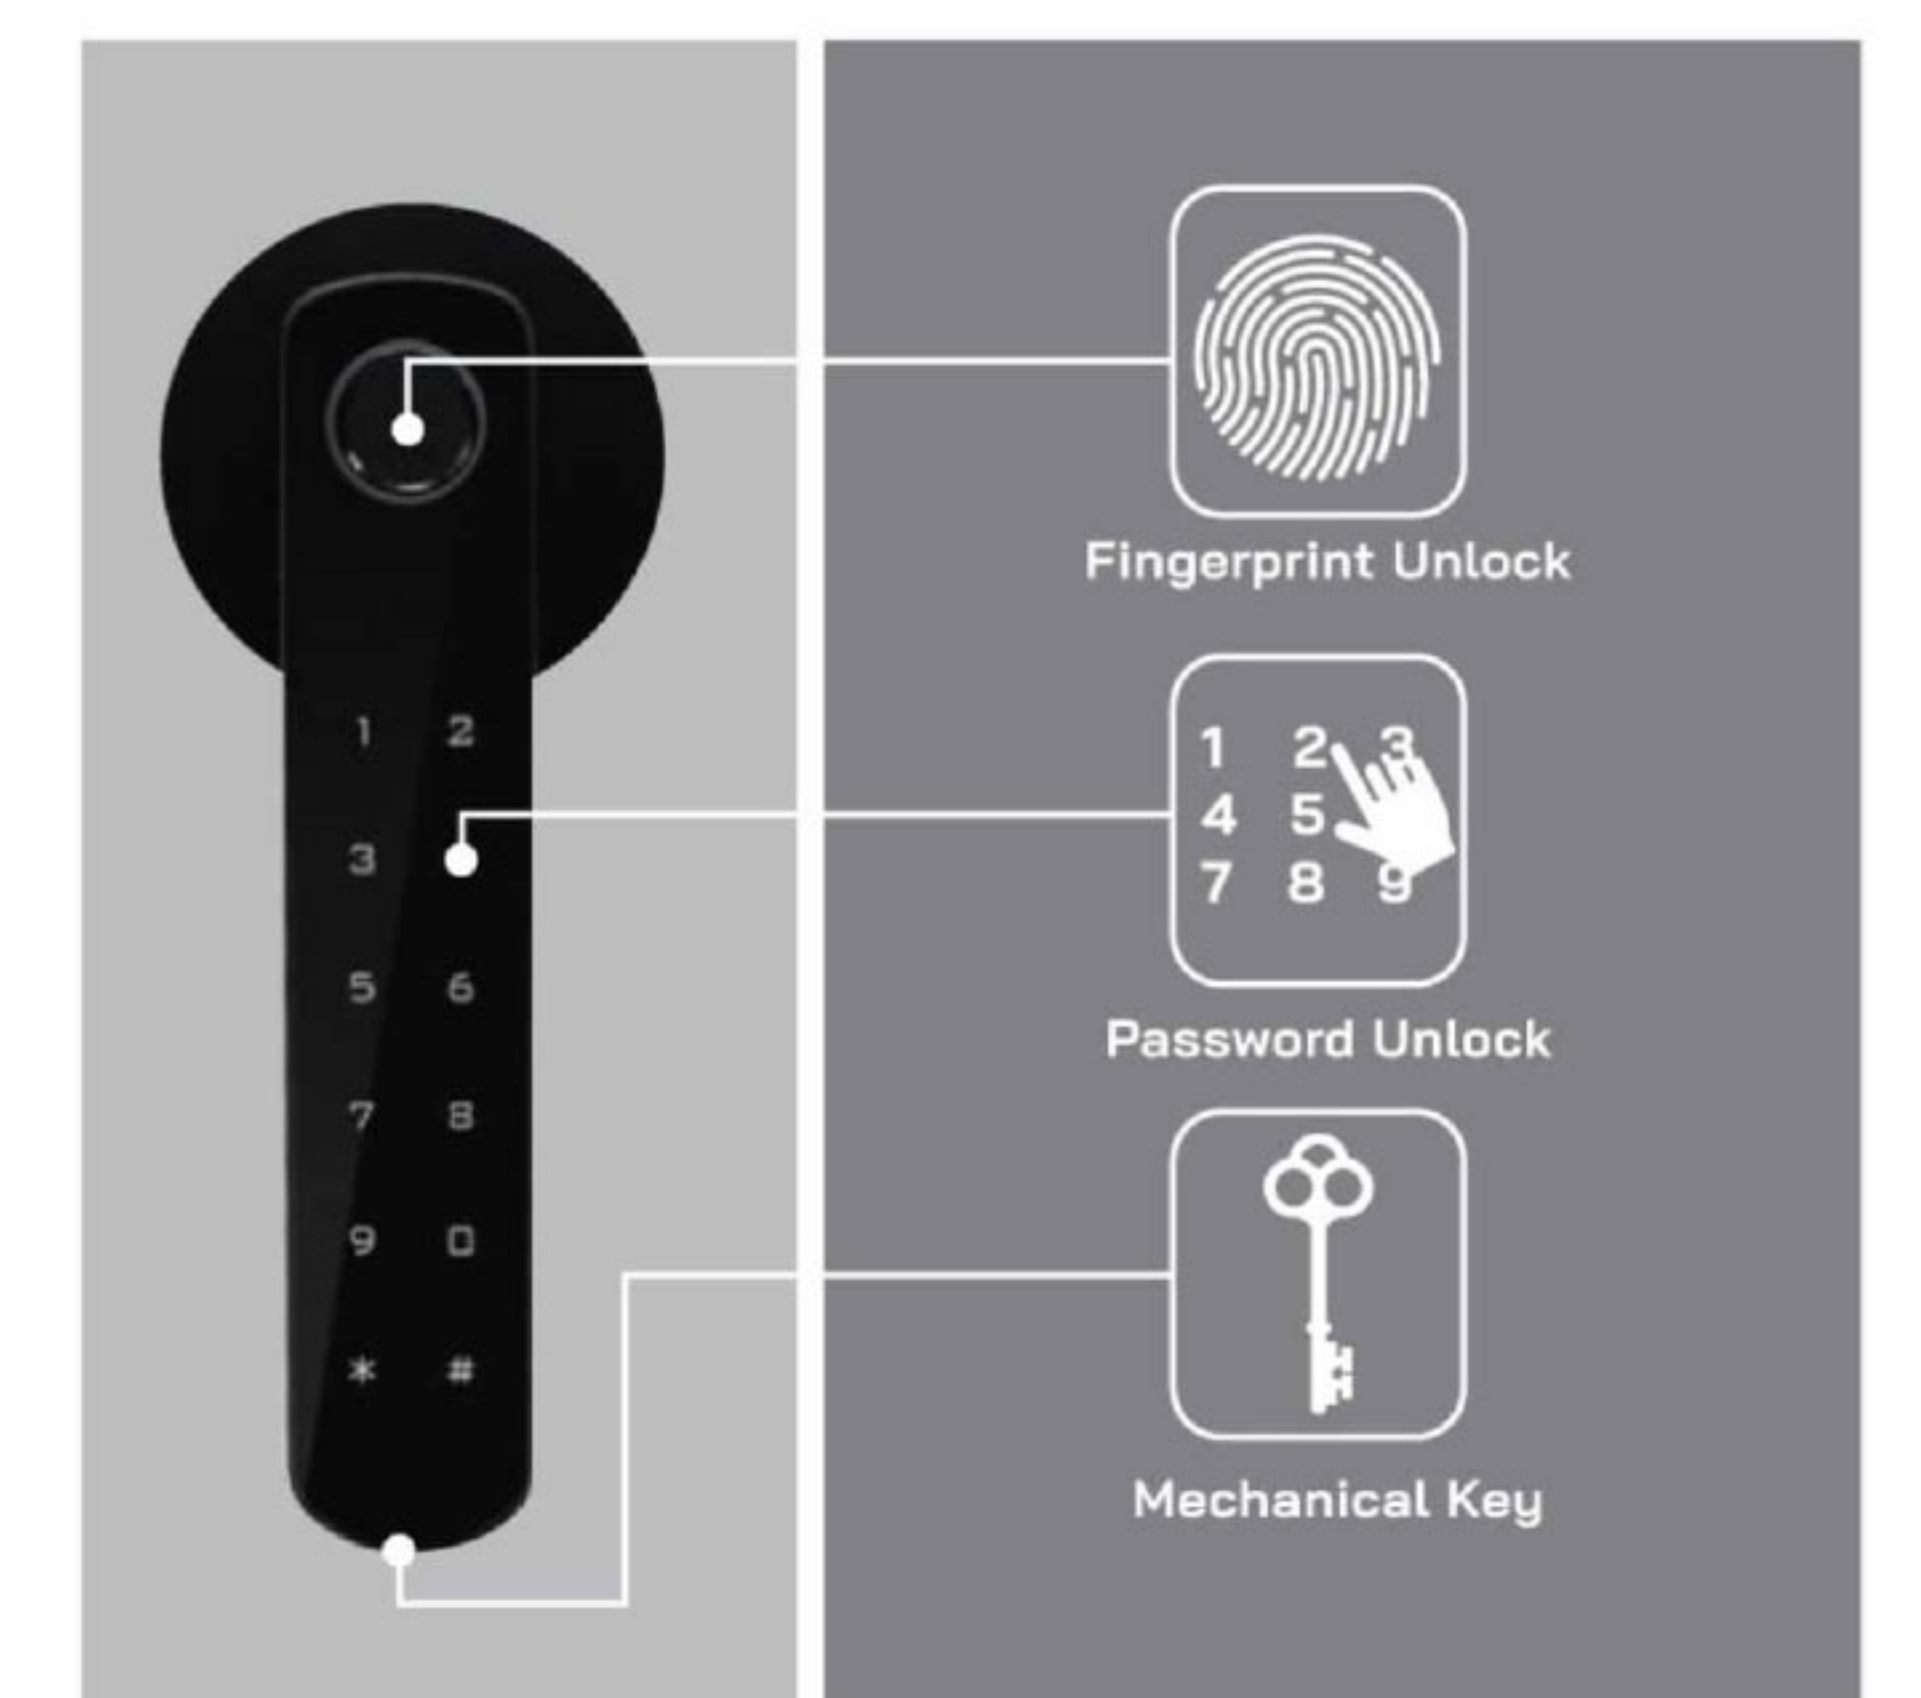

HIP

Bluetooth Fingerprint Door Lock

HS-DLB1

 **Bluetooth**

 100 Mobile Users
100 Fingerprint Users
155 Pin Users

3-in-1 Keyless Entry ปลดล็อคด้วยนิ้ว รหัส หรือ กุญแจ

TECHNICIAN SPECIFICATION

Product Category	Mini Handle Lock
Protocol	Bluetooth
Product Color	Black
Market Specifications	General Version
Battery Type	14500 Battery
Function Description	The device is a wireless fingerprint & PIN handle lock, which supports 100 fingerprint users and 155 PIN users. Besides, it is with Tuya Bluetooth, can support 100 mobile users.
Power Supply Type	With 3.7V battery, it can use about 6 months (bases on 30 times /day), and it will remind people to replace batteries intelligently if low battery.
Material	Zinc-alloy
Product Size	165*20*70 mm
Power Supply Type	3.7V battery recharge
Unlock Type	Fingerprint,Password,App,key

FEATURES

- เกลโลหะผสมสังกะสี
- เชื่อมต่อด้วย App HIP IOT ระบบ Bluetooth Lock
- 255 ผู้ใช้ (100 ลายนิ้วมือ + 155 รหัสพาน)
- ความยาวรหัสผ่านปลดล็อค: 4~6 หลัก
- มีพอร์ต USB สำหรับจ่ายเมื่อแบตเตอรี่หมด
- พร้อมกุญแจสำรองสำหรับการใช้งานฉุกเฉิน