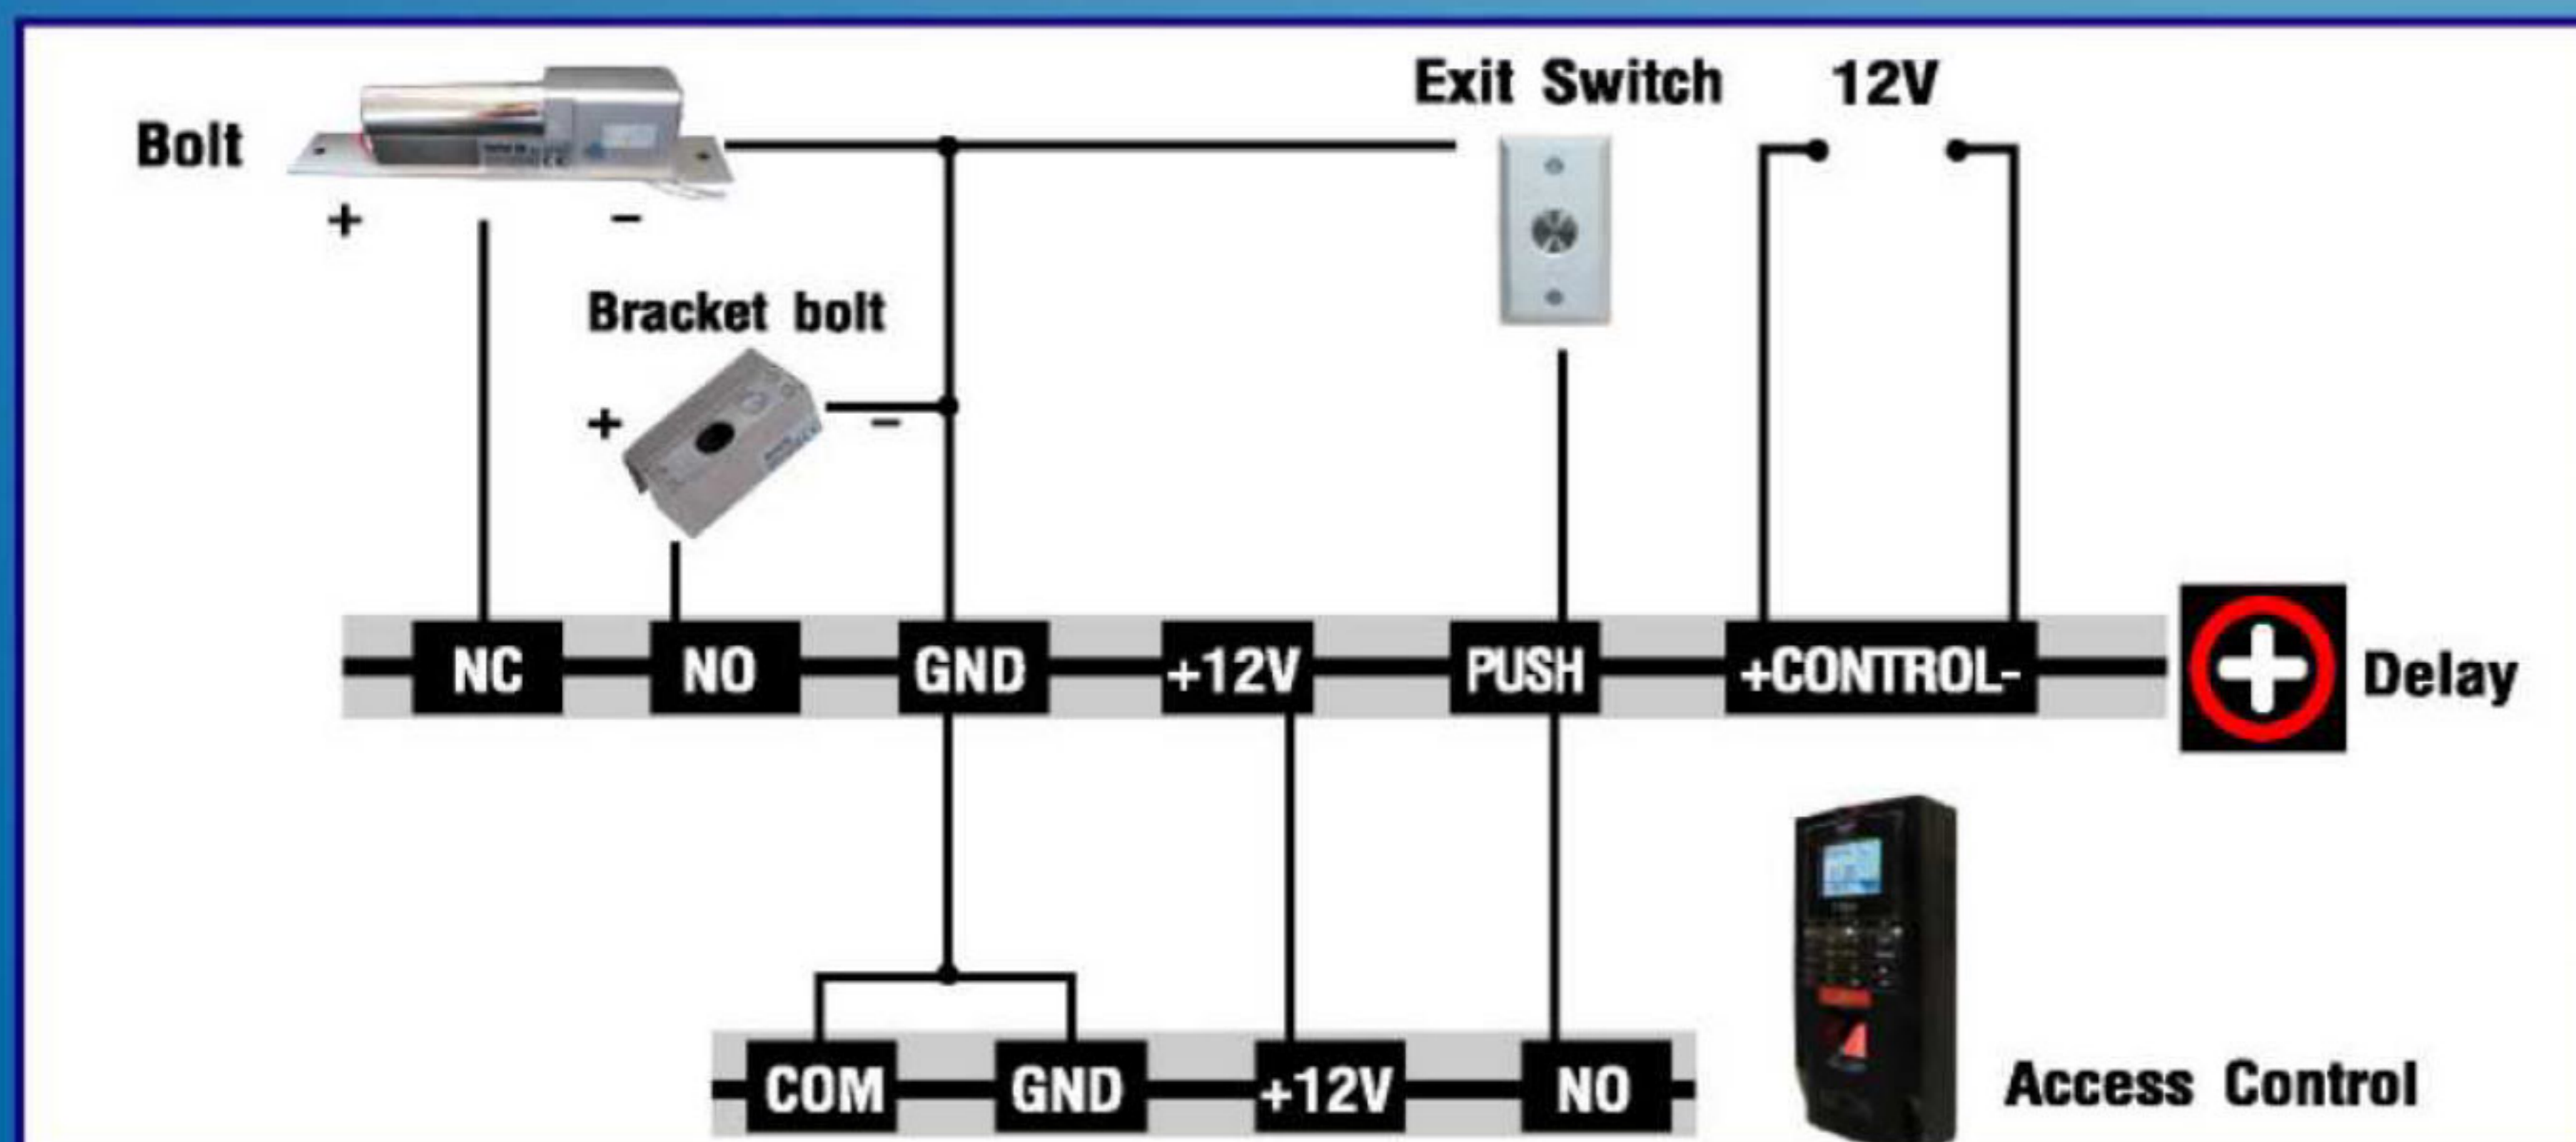

HIP

THE BEST
SECURITY SOLUTION

POWER SUPPLY Direction

Model :

CM901-2

12V / 2A

ผลิตจากวัสดุที่ได้มาตรฐานระดับสากล รับรองคุณภาพการประยุกต์ใช้
กับระบบควบคุมอาคารแบบ Talkbacks และระบบ Access control ทุกชนิด
โดยเฉพาะ Electric Locks และ Bolts

รูปแบบการเชื่อมต่อกับอุปกรณ์อื่นๆ

ข้อมูลสินค้า

AC Input Voltage	AC 220V 50Hz
Output Voltage	DC 12V
Output Electric Current	2A
Output Power	36W
Operating Temperature	-20 C ~ +60 C
Operating Humidity	<90%
Time Delay	0 ~ 15s ปรับได้
Size	21x16x7.5cm

- ช่อง NC และ GND ตามปกติมีสัญญาณ Output 12VDC เมื่อกดปุ่มกดจะตัดการจ่ายไฟประมาณ (0-15 วินาที) ตามที่ปรับ
- ช่อง NO และ GND ตามปกติไม่มี Output DC 12V เมื่อกดปุ่มกดจะจ่ายไฟ Output DC 12V ประมาณ (0-15 วินาที) ตามที่ปรับ
- ช่อง PUSH และ GND สำหรับต่อกับ ปุ่มกดหรือ หรืออุปกรณ์ access control
- ช่อง +12V และ GND เป็นช่องจ่ายไฟ 12V สำหรับนำไปต่อกับอุปกรณ์อุปกรณ์ 12V
- ช่อง UPS+ และ UPS- ใช้ต่อกับแบตเตอรี่ 12V 7.5 AH แม้ไฟดับแต่อุปกรณ์ยังสามารถทำงานได้จากแบตเตอรี่สำรองที่ต่ออยู่