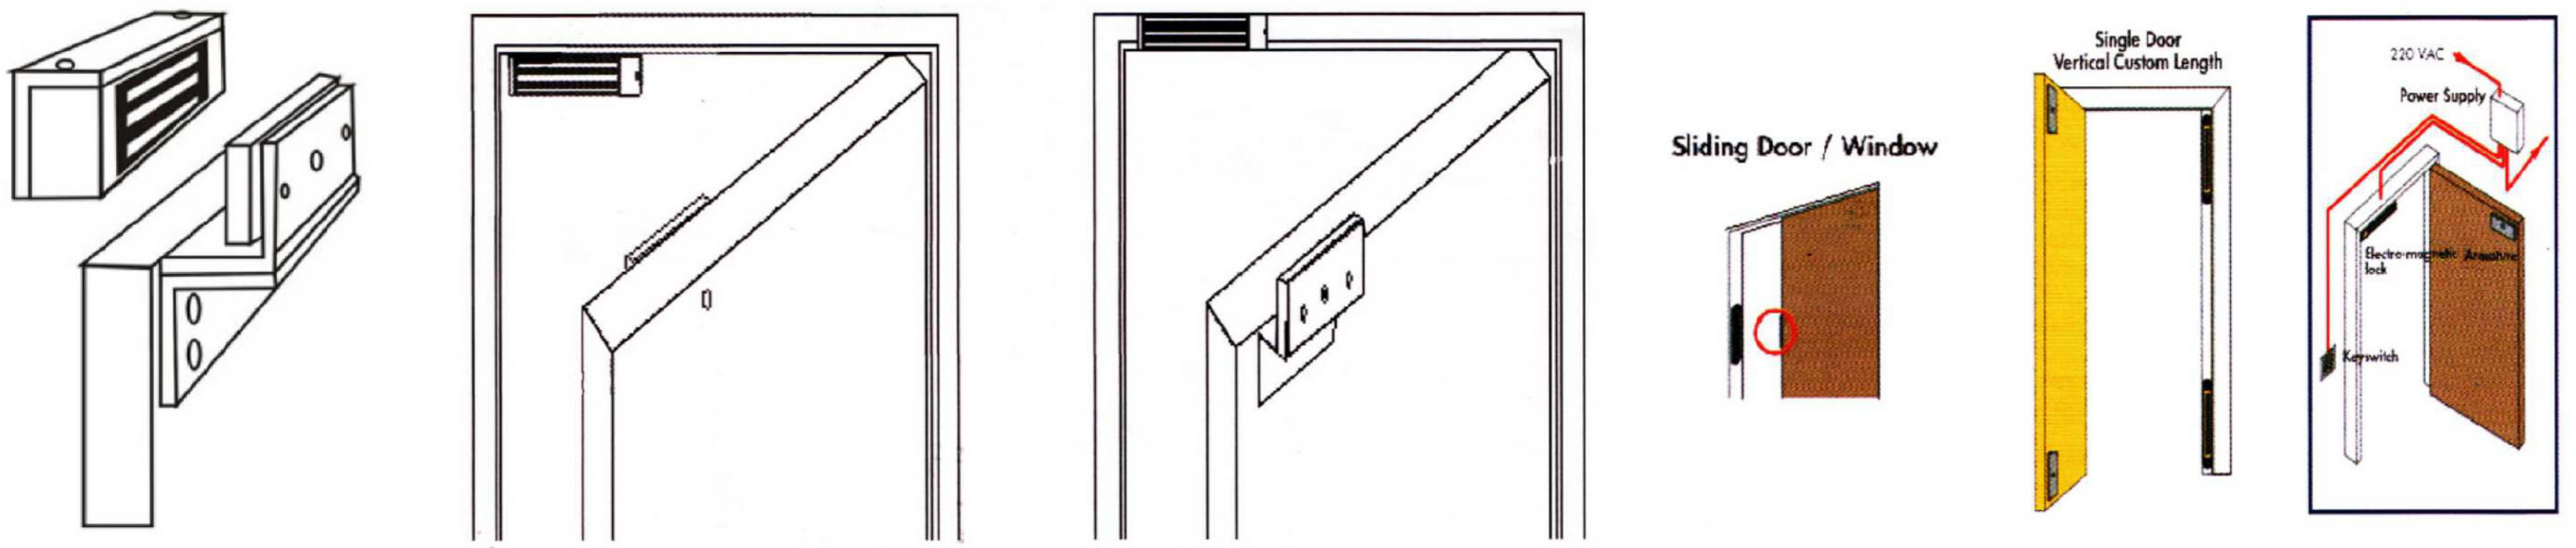

ลักษณะการใช้อุปกรณ์ Electric Lock ในประตูแต่ละชนิด

ชุดล็อคประตูกลอนแม่เหล็กไฟฟ้า

Magnetic Lock

Magnetic Lock 600Lbs

600Lbs
12Vdc 500mA
Size : 253*48*25mm

Magnetic Lock 300Lbs

300Lbs
12Vdc 300mA
Size : 166*20*40mm

U Bracket For Magnetic

u bracket for magnetic rimless 600lbs

U Bracket 600Lbs

For magnetic 600Lbs
Size : L:180*43*28mm

U Bracket 300Lbs

For magnetic 300Lbs
Size L:140*32*31mm

LZ Braket

LZ Braket 600Lbs

For magnetic 600Lbs
Size : L:250*47*29mm
Size Z:180*46*46mm

LZ Braket 300Lbs

For magnetic 300Lbs
Size L:166*41*27mm
Size Z:130*40*40mm

Electric lock mini bolt

DC 12V / 24V COM/NC
กระแสไฟสแตนต์บาย: 120 มิลลิแอมป์
Size:149(L)*34(W)*27(H)mm

Electric Bolt

Bolt 1000 Kgs
DC12Vdc 650mm
Size:220*35*38mm

Drop Bolt

เหมาะสำหรับประตูไม้ไม่มีขอบ
Size : 12-15MM
Size : 115*60*48mm

U Bracket For Bolt

เหมาะสำหรับประตูไม้ไม่มีขอบ
Size : 12-15MM
Size : 220*60*48mm

รูปแบบประตูแบบต่างๆ

ประตูกระจก
บานเปลือยบน-ล่าง
เปิด 2 ทาง swing 180 องศา

เหมาะสำหรับ Electric Bolt

Electric Bolt Drop Bolt U Bracket For Bolt
Electric lock mini bolt

ประตูกระจกวงกบอะลูมิเนียม
(เฟรมบน-เฟรมล่าง)
เปิด 2 ทาง swing 180 องศา

เหมาะสำหรับ Electric Bolt

Electric Bolt Electric lock mini bolt

ประตูบานเลื่อนเดี่ยว

เหมาะสำหรับ Magnetic Lock

Magnetic Lock LZ Braket
Electric lock mini bolt

ประตูไม้หรือเหล็ก
เปิดได้ทางเดียว

เหมาะสำหรับ Magnetic Lock

Magnetic Lock LZ Braket
Electric lock mini bolt

ประตูกระจกวงกบอะลูมิเนียม
(เฟรมบน-เฟรมล่าง)
เปิดได้ทางเดียว swing 90 องศา

เหมาะสำหรับ Magnetic Lock

Magnetic Lock LZ Braket
Electric lock mini bolt

ประตูกระจก (มีเฟรม)
บานเปลือย
เปิด 2 ทาง swing 180 องศา

เหมาะสำหรับ Electric Bolt

Electric Bolt Drop Bolt
Electric lock mini bolt

ประตูกระจก (มีเฟรม)
บานเปลือย
เปิดได้ทางเดียว swing 90 องศา

เหมาะสำหรับ Magnetic Lock

Magnetic Lock Electric lock mini bolt
U Bracket For Magnetic LZ Braket