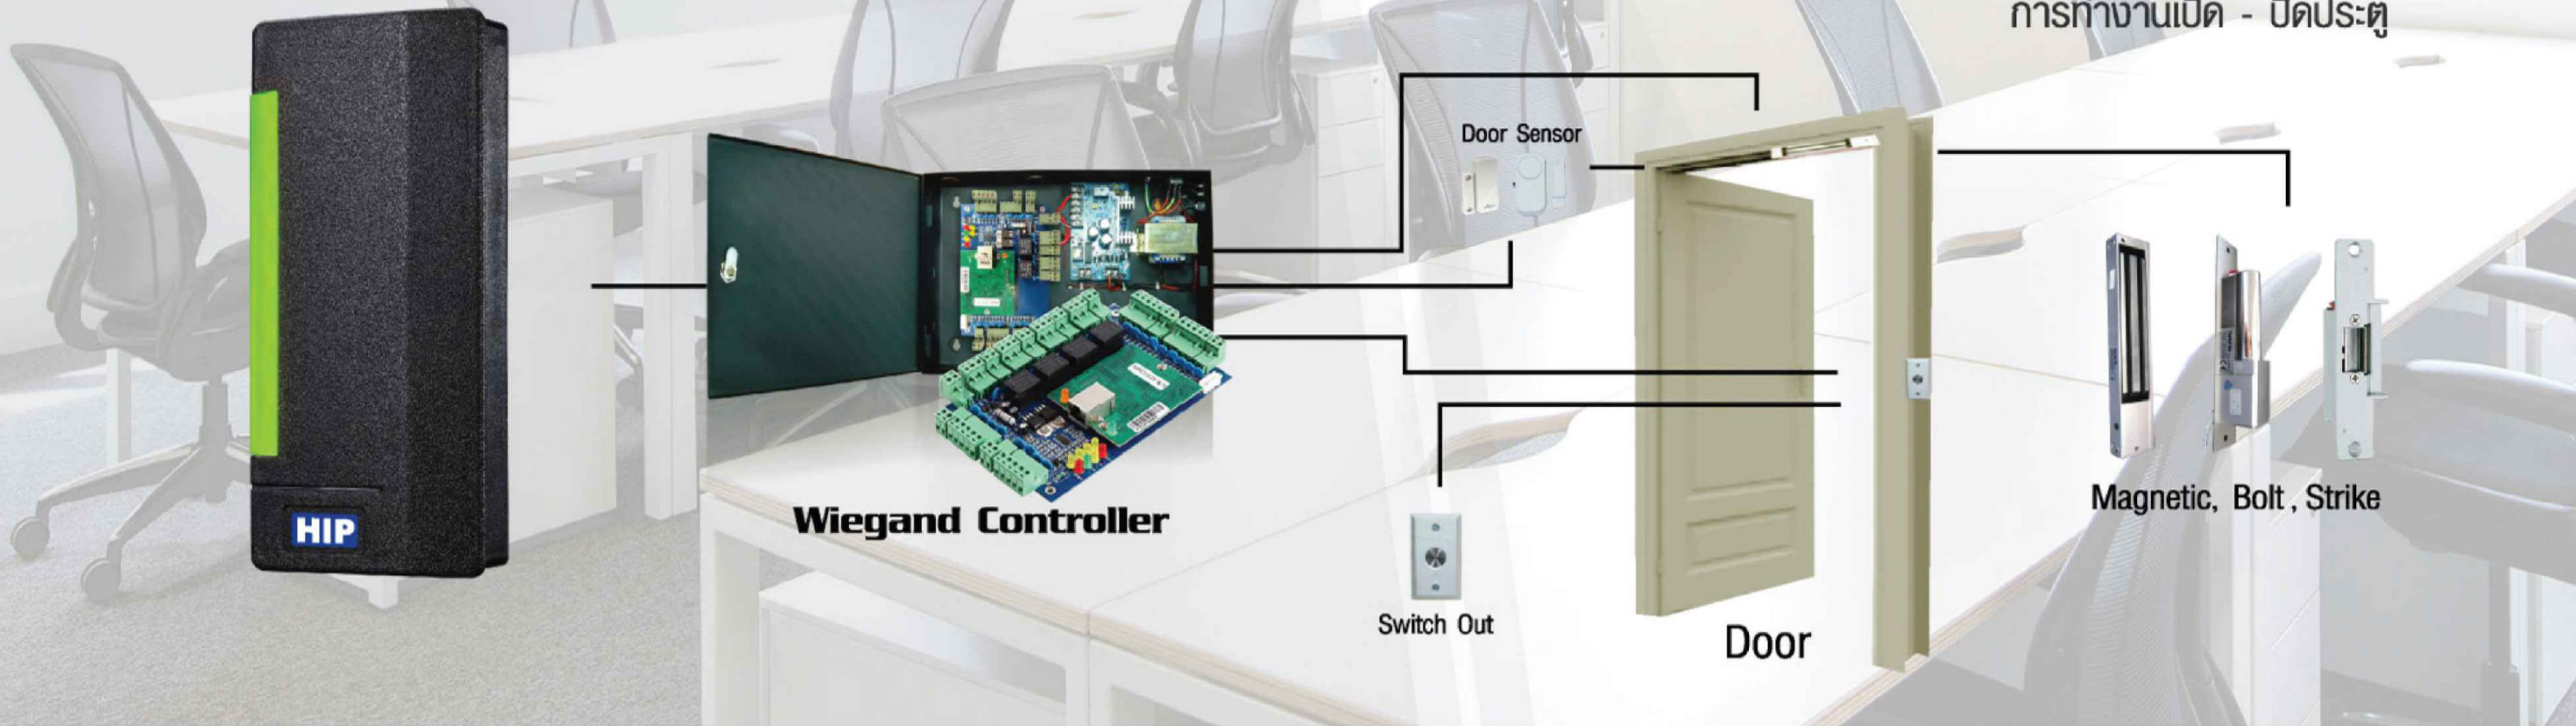

เครื่องอ่านบัตรควบคุมประตูผ่าน Wiegand Controller Access Control

Installation Diagram Standalone
การทำงานเปิด - ปิดประตู