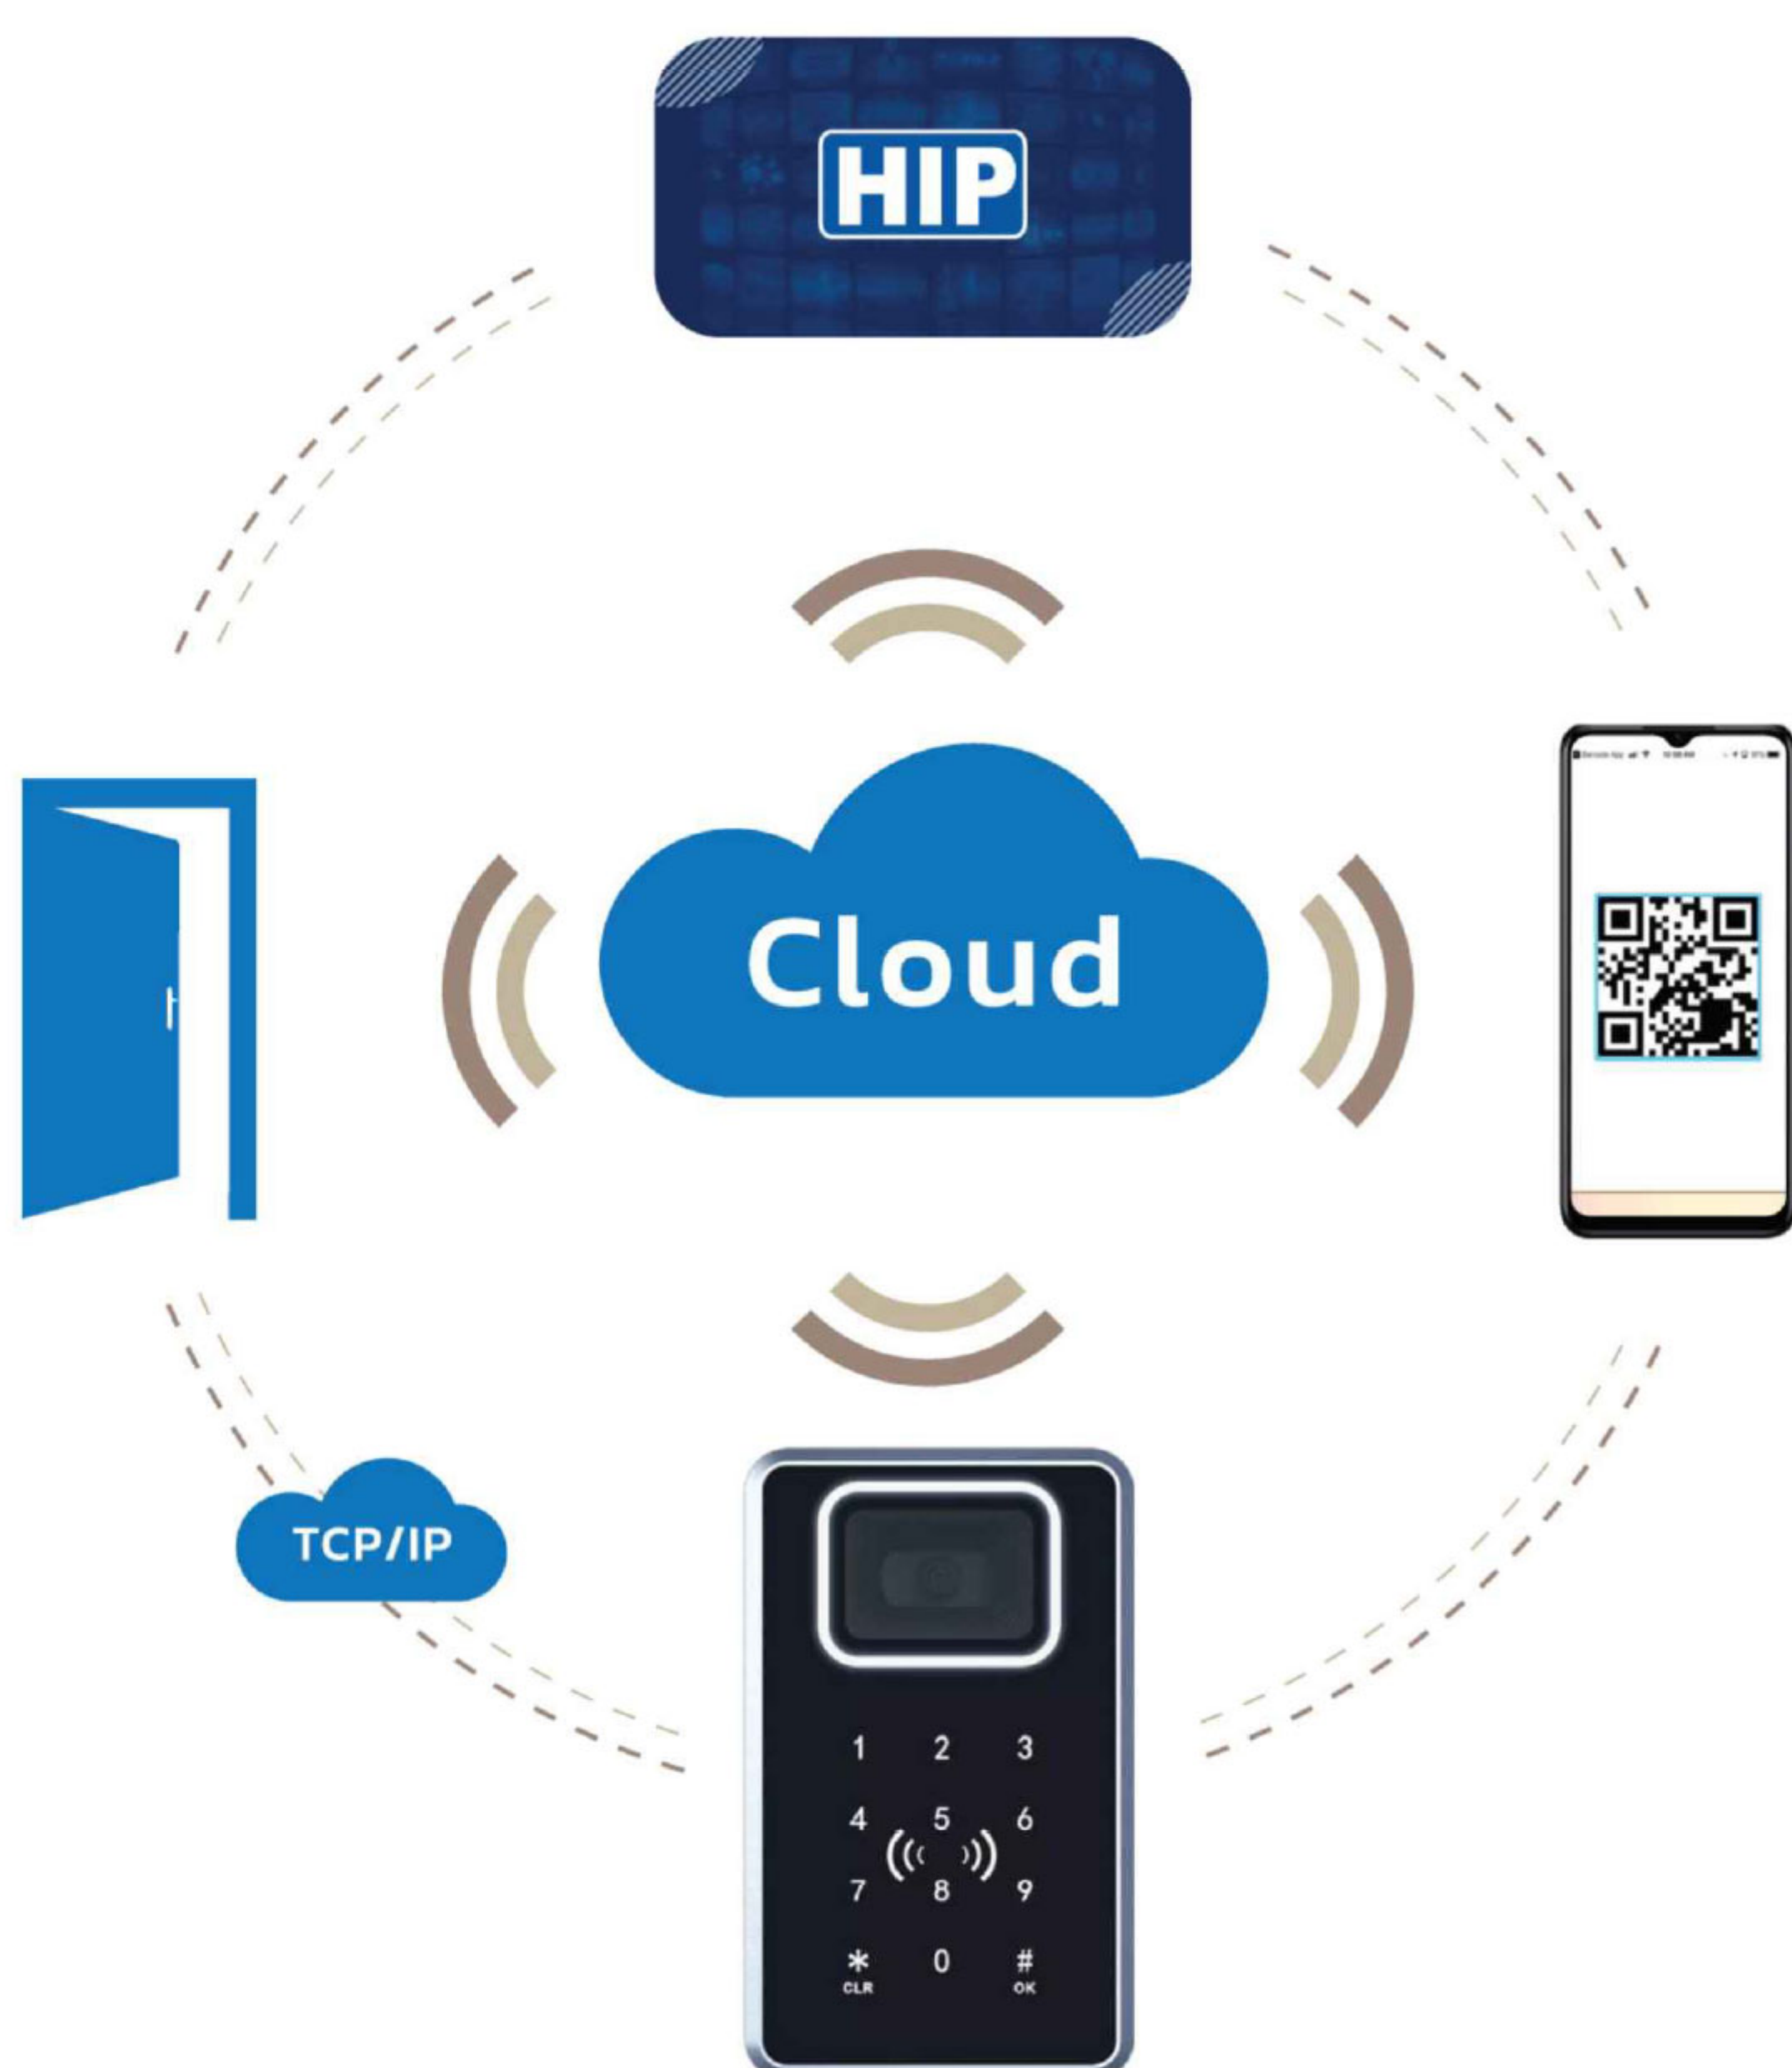

## QR Smart Access

ควบคุมการเข้า-ออกด้วย QR Code หรือ Bluetooth 4.0

*ปลอดภัย รวดเร็ว ทันสมัย*

Bluetooth

การ์ดบัตร

กดรหัส

application

QR Code

### FEATURES

- ควบคุมการเข้า-ออกด้วย QR Code / Bluetooth 4.0 / Card / Password
- กำหนดระยะเวลาเปิดประตูอัตโนมัติ เมื่อ Smart Phone เข้าใกล้เครื่องสแกนได้ด้วยสัญญาณ Bluetooth
- รองรับการส่งรหัสและ QR Code เพื่อเปิดประตู ให้ผู้มาติดต่อ และปลอดภัยกว่าด้วยการตั้งการใช้งานรหัสได้เพียงครั้งเดียว
- บริหารจัดการระบบด้วยโปรแกรม WEB Base , Mobile APP

## QR Smart Access

ควบคุมการเข้า-ออกด้วย  
QR Code หรือ Bluetooth 4.0

Condo

Village

Working Space

Office Building

School / University

Fitness

### Technical Specifications

Model	CM330QR
Product Name	Smart Access Control
QR scanning distance	< 2 Cm
QR sensing speed	< 2 seconds
Card Reader	13.56 MHz MF Card
Card Read Range	1-3 cm
Identification Mode	APP, QR Code, Bluetooth, Card, Password
Interface	Dry Contact Relay , Exit Button
Network mode	Ethernet cable /WIFI (Option)
Working Voltage	DC12V
Working current	< 200 mA
Working temperature	-10 -70 degree C
Working humidity	10-90%
Size	114mm* 76mm* 19 mm(L*W*H)