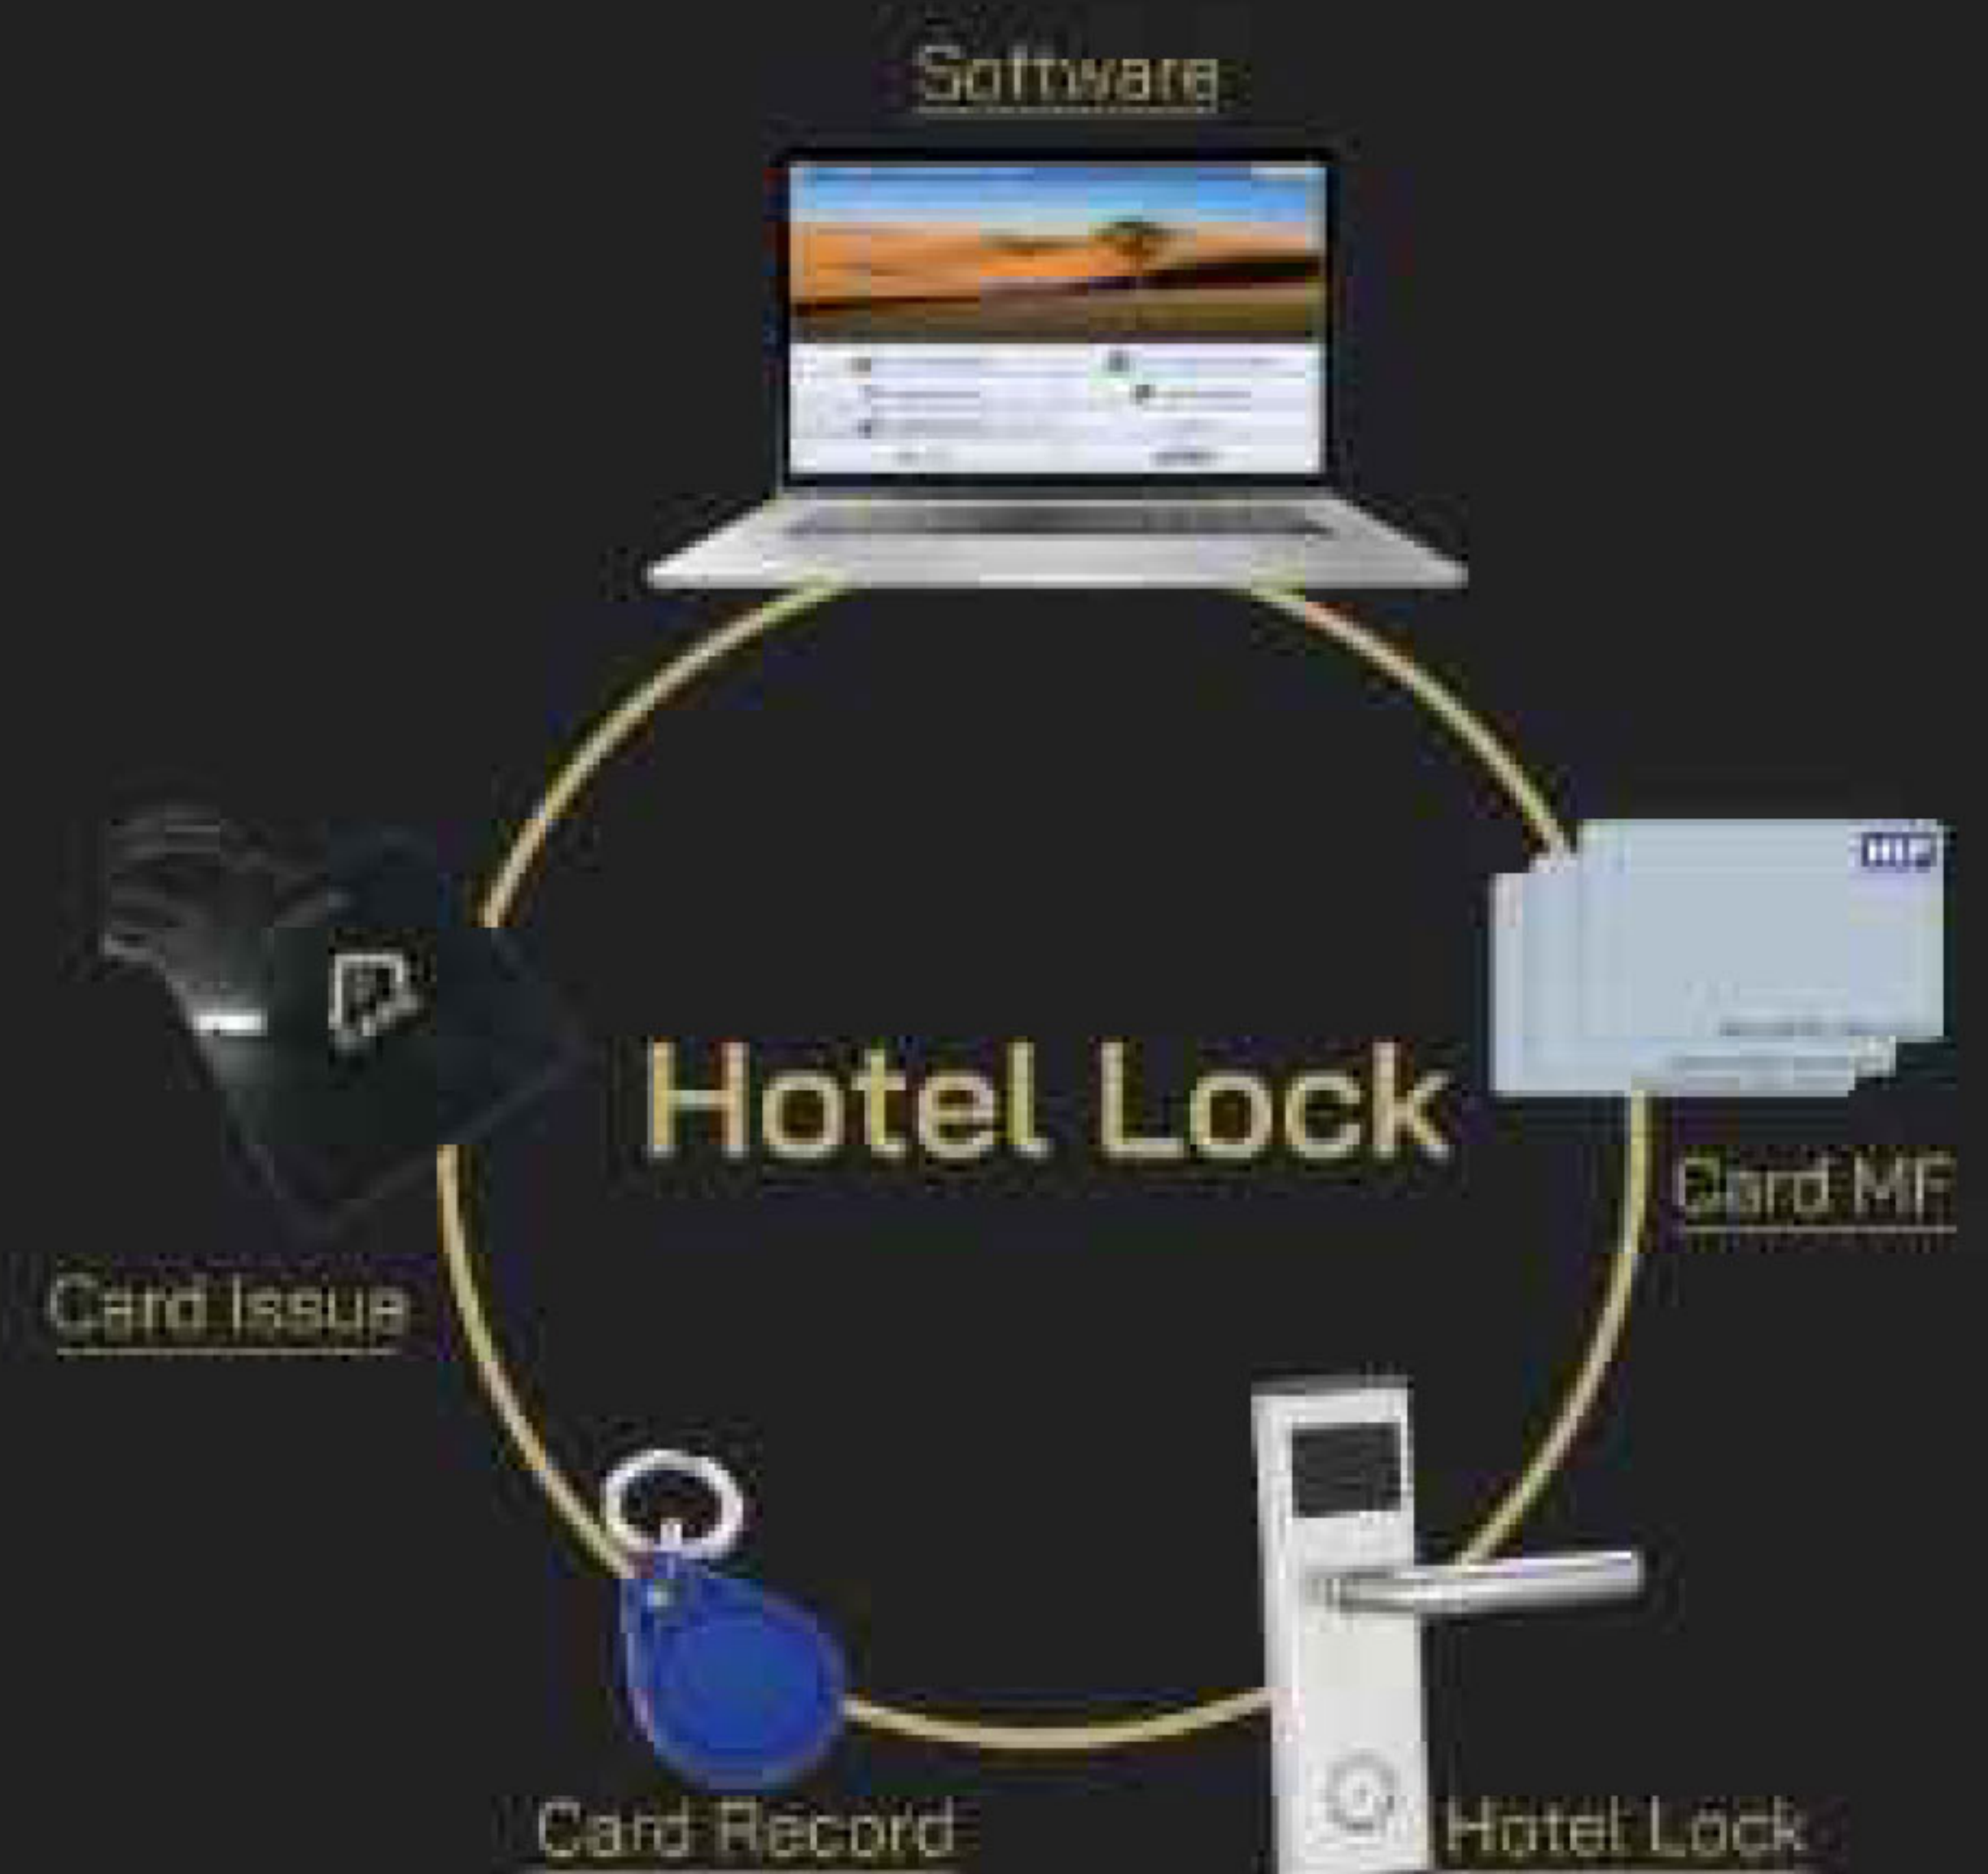

องค์ประกอบของระบบ

ขอสงวนสิทธิ์ในการเปลี่ยนแปลงรายละเอียดทั้งหมดโดยไม่ต้องแจ้งให้ทราบล่วงหน้า โดย บริษัท เอช ไอ พี โกลบอล จำกัด.

ISO9001:2015

Copyright © HIP GLOBAL All Rights Reserved.

HIPGROUP

@HIPGROUP

HIP CHANNEL

www.hip.co.th

THE BEST
SECURITY SOLUTION