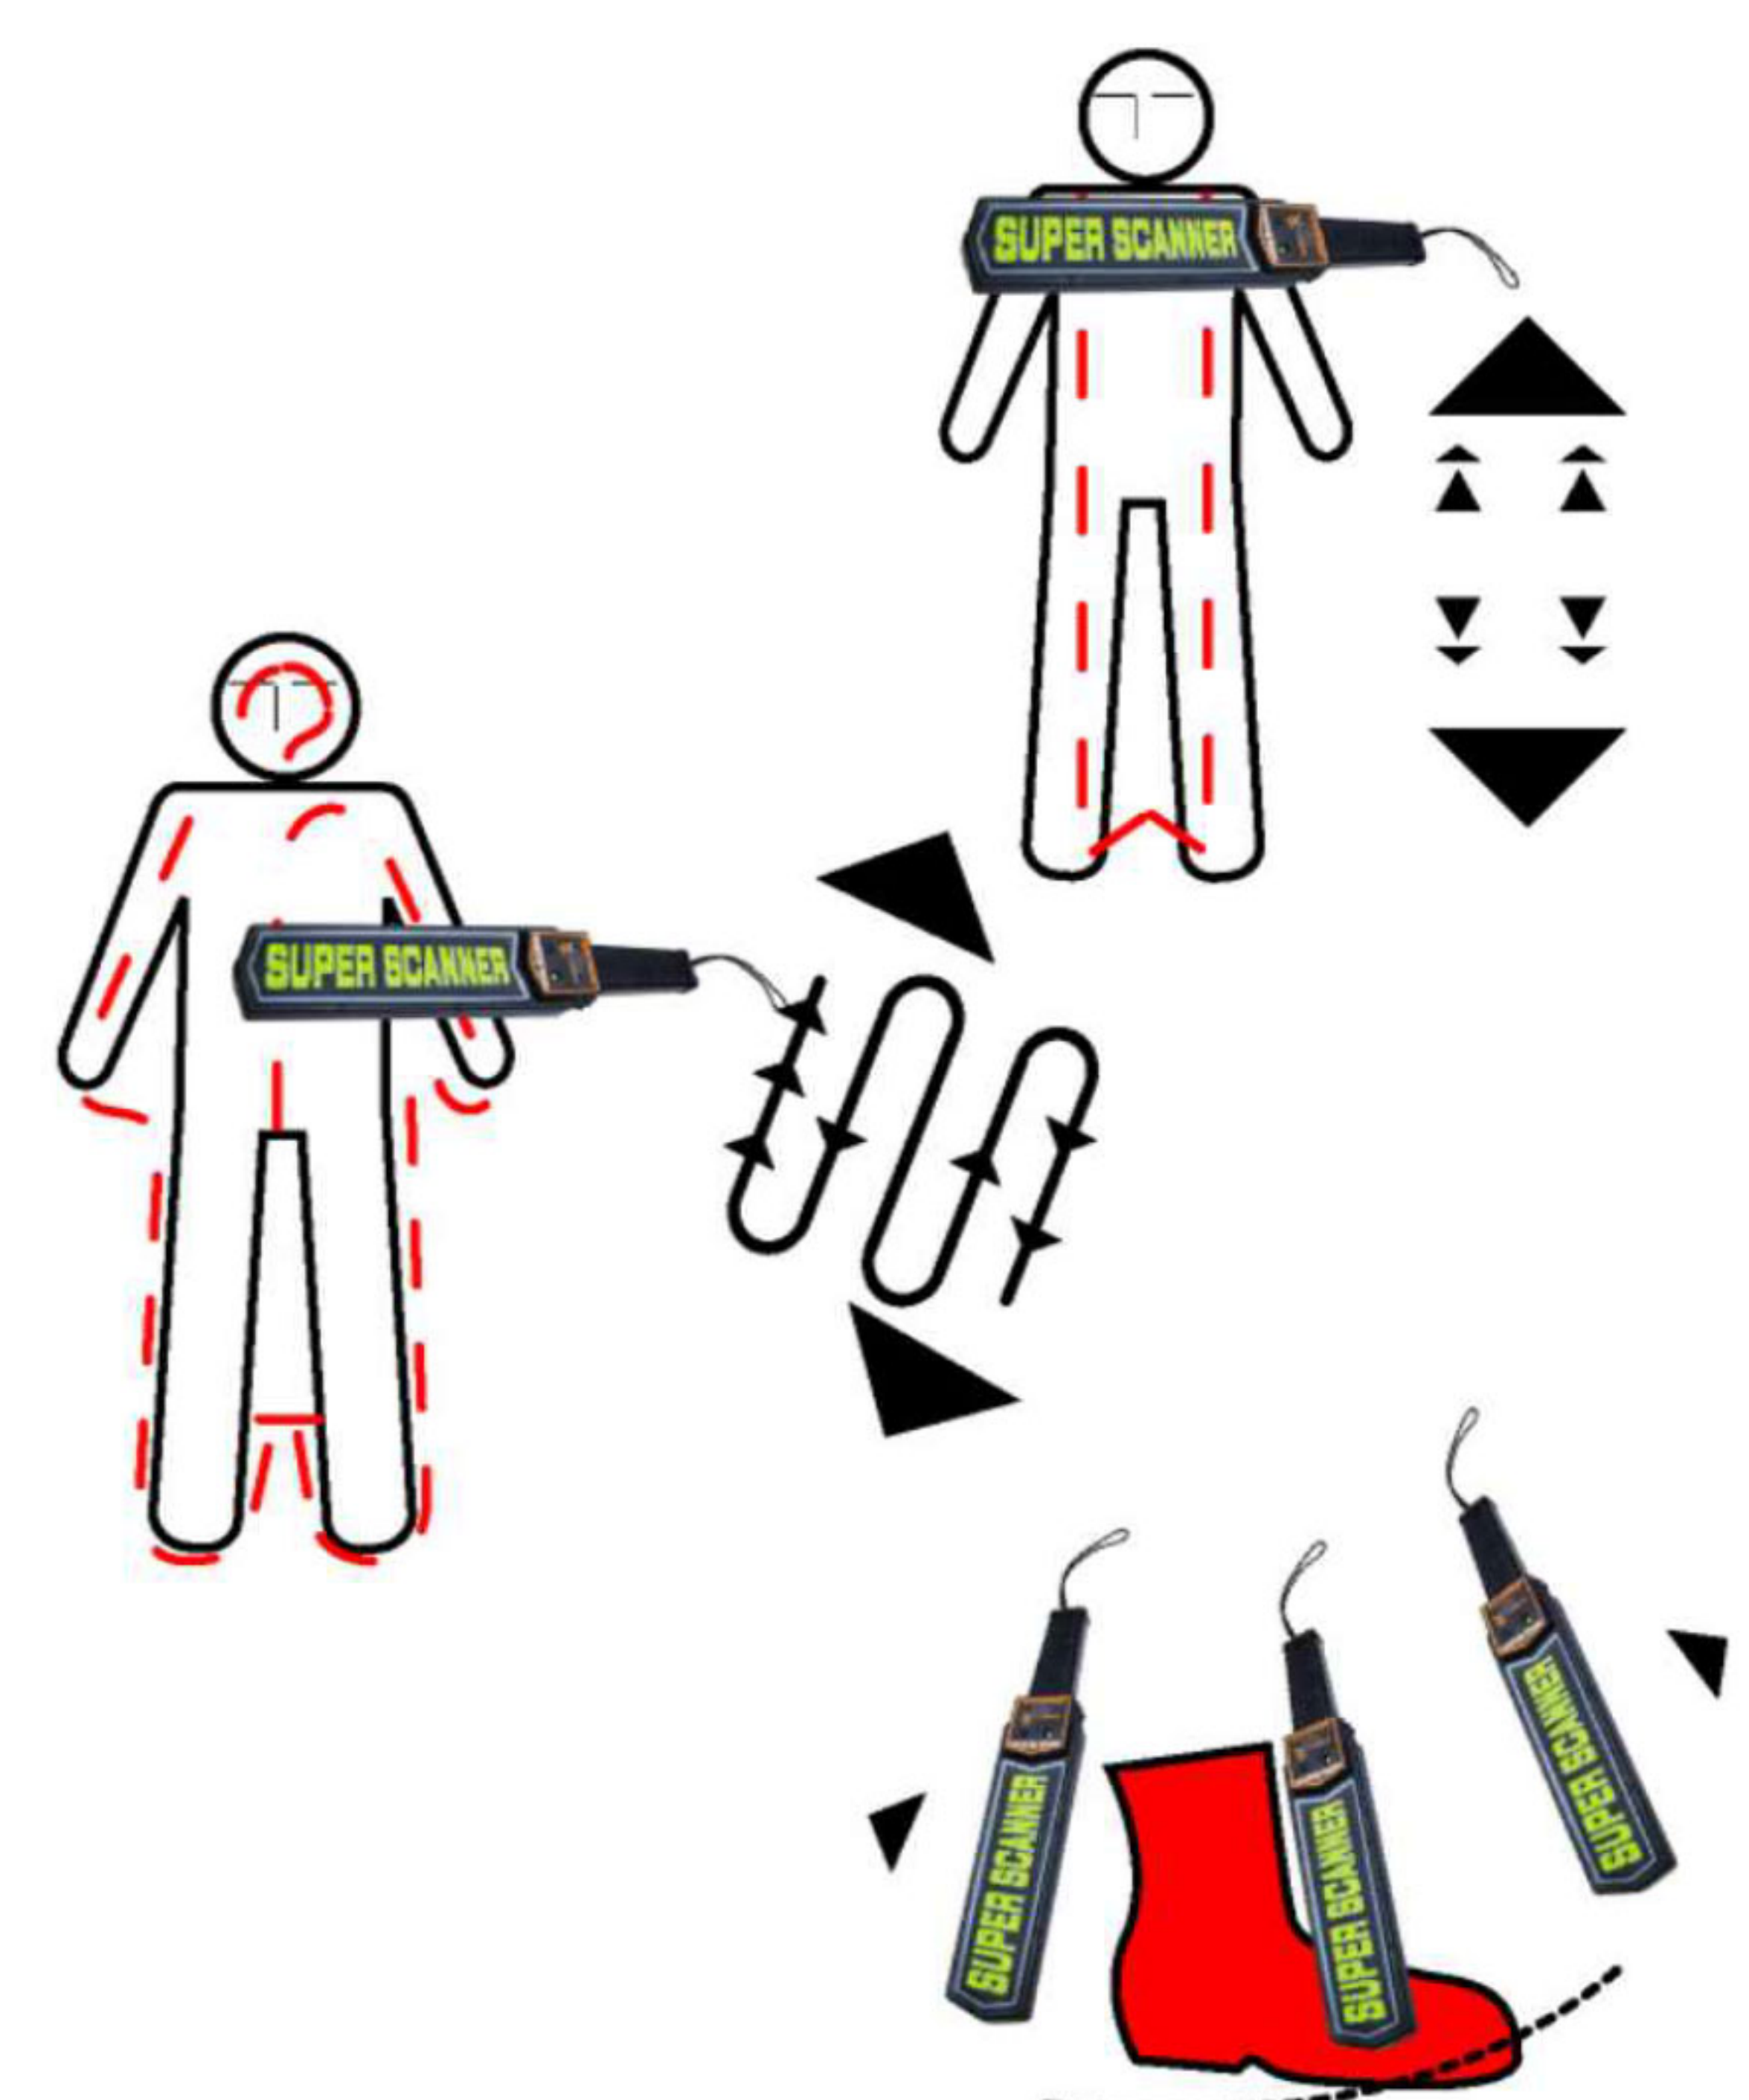

### HAND HELD METAL DETECTOR

**Super Scanner** เป็นเครื่องตรวจจับอาวุธและ วัตถุที่เป็นโลหะ รวมถึงโลหะผสม เครื่อง **Super Scanner** สามารถใช้งานได้โดยง่ายและไม่ต้องชาร์จแบตเตอรี่ สามารถเลือกกระแสดูตรวจได้ สองแบบ คือแบบทาบ และแบบละเอียดมีเสียงร้องทันทีที่พบวัตถุต้องสงสัย หรือสามารถตั้งเป็นระบบสั่นได้ เมื่ออยู่ในที่ที่ต้องการความเงียบสงบป้องกันการดึงรบกวนบุคคลอื่น หรือตรวจผู้ต้องสงสัยเพื่อป้องกันไม่ให้ตื่นหรือหลบหนี เครื่อง **Super Scanner** เหมาะกับหน่วยงานราชการทั่วไป สนามบิน, โรงเรียน, โรงพยาบาล, สถานทูต, ศูนย์การค้า, ศูนย์การแสดงสินค้า และการใช้งานในที่ต่างๆ ที่มีความต้องการความปลอดภัยสูง

# CMD160

ultra-high sensitivity hand held explosive, Bomb, metal detector wand

Model	CMD160
Power	9V (Standard or Rechargeable Battery)
Operate Frequency	22 KHz
Operate Current	< 50 mA
Operate Voltage	7-9 V
Indicator Visual	Green , Red , Yellow (LED)
Detect	Speaker + Vibrate
Function	Metal Detection
Control	On / Off Control Adjust 4 level Low, Normal, High, Highest
Dimension (mm.)	350 (L) x 80 (W) x 60 (H)
Weight	200 g.