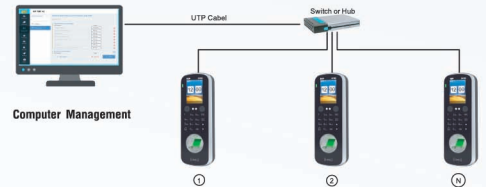

HOW Time Attendance WORKS

เครื่องสแกนลายนิ้วมือและสแกนใบหน้า กับนวัตกรรมการส่งข้อมูล HIP มีการพัฒนาระบบเครื่องสแกนลายนิ้วมือและสแกนใบหน้าให้สามารถเชื่อมต่อเข้ากับระบบ Internet เพื่อใช้งานในการส่งข้อมูลผ่าน WIFI เป็นความสะดวกแก่ลูกค้า โดยที่ไม่จำเป็นต้องเดินสาย Lan ให้ยุ่งยากอีกต่อไปและอีกทั้งยังช่วยลดต้นทุนในการติดตั้งได้อีกทาง เหมาะสำหรับองค์กรที่มีหลายสาขาที่ต้องการรวบรวมข้อมูลเพื่อใช้งานในสาขาหลักที่มีเจ้าหน้าที่รองรับในการคำนวณการลงเวลาสะดวกมากยิ่งขึ้นโดยการนำข้อมูลทั้งหมดฝากไว้ที่ Cloud Server ที่สำนักงานใหญ่หรือพื้นที่ที่องค์กรเตรียมไว้ในการเชื่อมต่อเก็บ Data ข้อมูลในแต่ละที่ ช่วยให้ส่วนกลางสรุปรายงานประจำเดือนได้อย่างรวดเร็ว ลดต้นทุนขององค์กร ลดปัญหาการปฏิบัติงานไม่เต็มประสิทธิภาพ เพิ่มความแม่นยำในการตรวจเช็ค ประมวลผลแม่นยำ ง่ายกว่าที่เคย

THE CLOUD-BASED SYSTEM IS ALWAYS AVAILABLE

Connection Type Access Control System

Connection Type Network Protocol TCP/IP

Connection Type U disk download

FACE SCAN

FINGERPRINT

CARD

PASSWORD