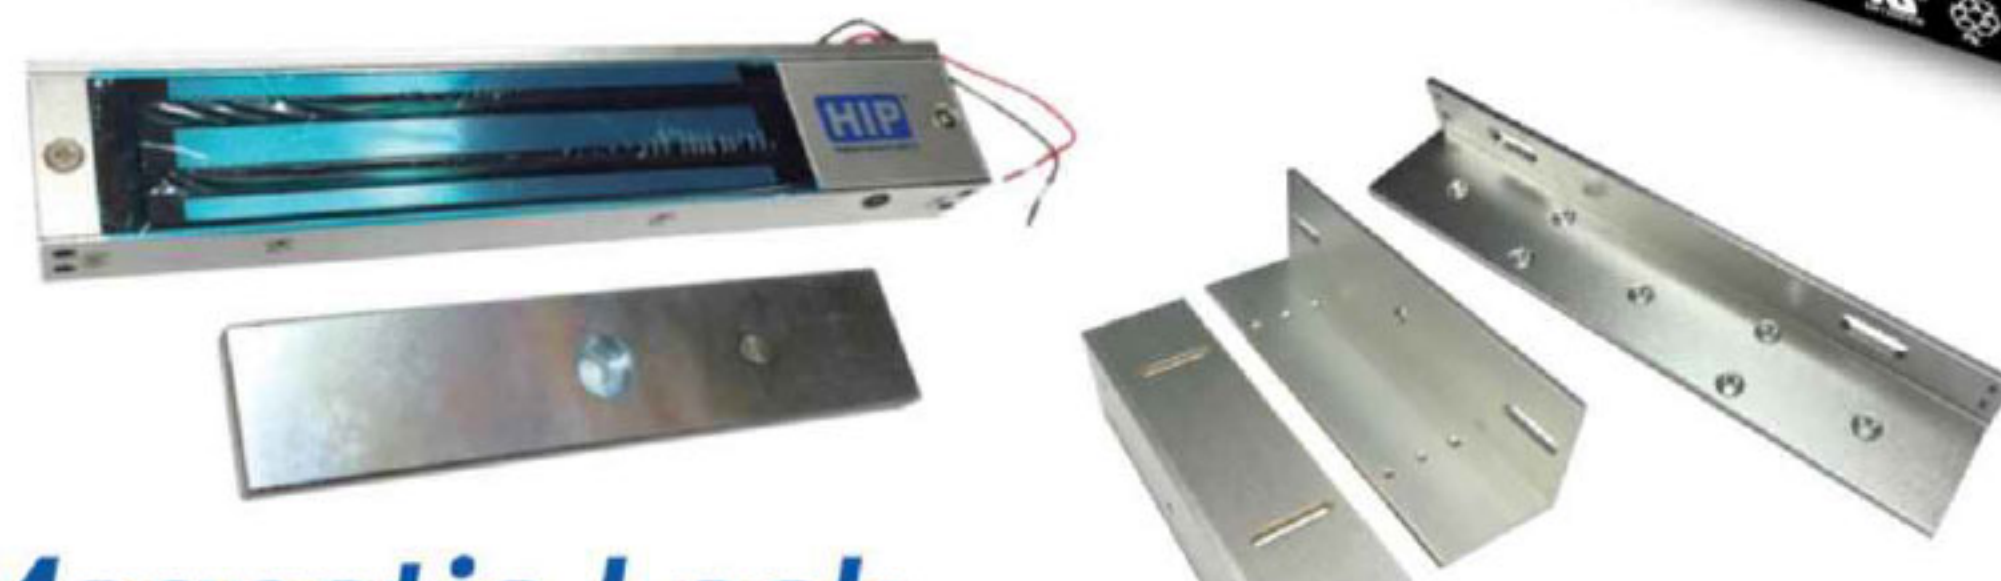

สแกนใบหน้า
สแกนลายนิ้วมือ
ทาบบัตร
กดรหัส

รองรับ
1,000 ผู้ใช้

Access Control Solutions

ร่วมกับชุดอุปกรณ์ล็อคประตู

CiF69S

Exit Switch
ปุ่มกดขาออก

Magnetic Lock
กลอนแม่เหล็กไฟฟ้า + **LZ Bracket**

Installation Diagram