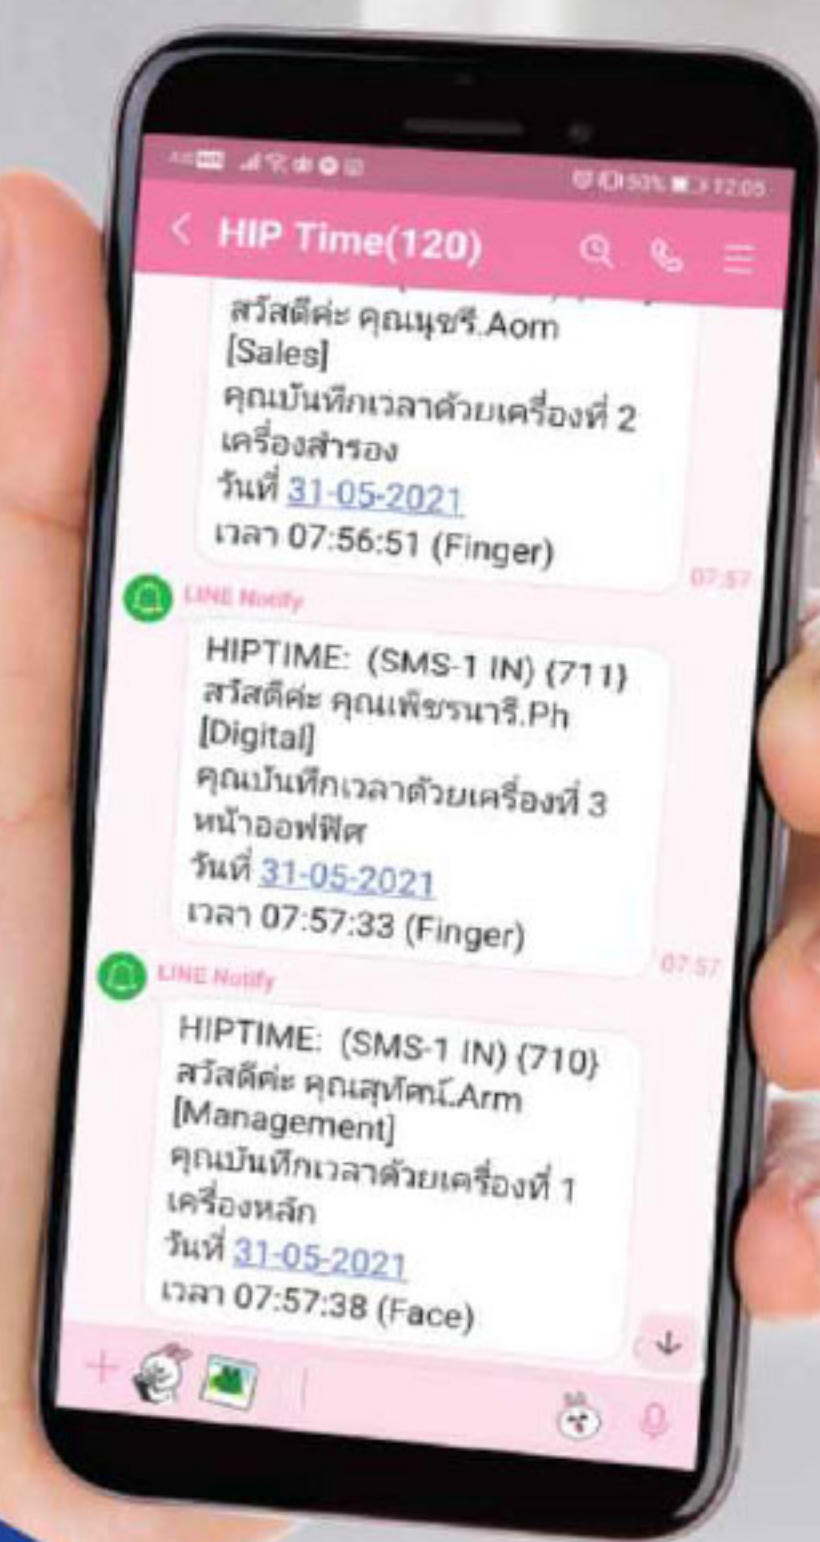

HIP

HIP **S** Series
Time & Access

Convenient
สะดวกสบาย
กับชีวิตที่ง่ายขึ้น

รองรับ

HIP TIME 4.0

ระบบแจ้งเตือน
Real Time ผ่าน

CiF69S

เครื่องสแกนใบหน้า บันทึกเวลาเข้า-ออก
พร้อมระบบ Access Control

1,000
Faces

3,000
Fingerprints

1,000
Cards

1,000
Passwords

เก็บข้อมูลการบันทึกเวลาเข้า-ออก
ได้สูงสุด 160,000 เหตุการณ์

รองรับ 1,000 ผู้ใช้

ISO9001:2015

Copyright © HIP GLOBAL All Rights Reserved.

HIPGROUP

@HIPGROUP

HIP CHANNEL

www.hip.co.th

THE BEST
SECURITY SOLUTION

HIP CiF69S

เครื่องสแกนใบหน้า บันทึกเวลาเข้า-ออก พร้อมระบบ Access Control

HIP S Series
Time & Access