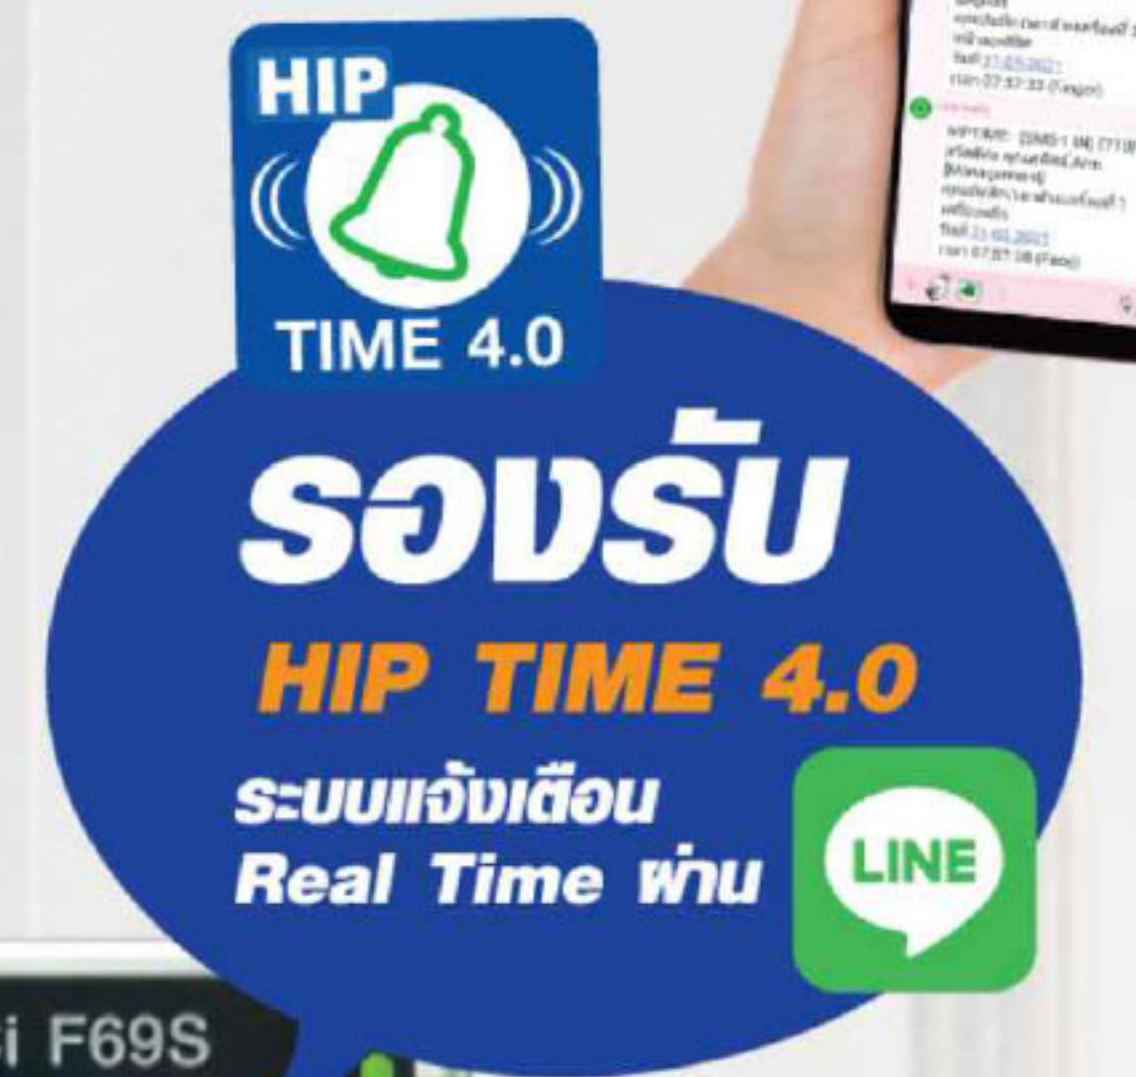

รองรับ
1,000 ผู้ใช้