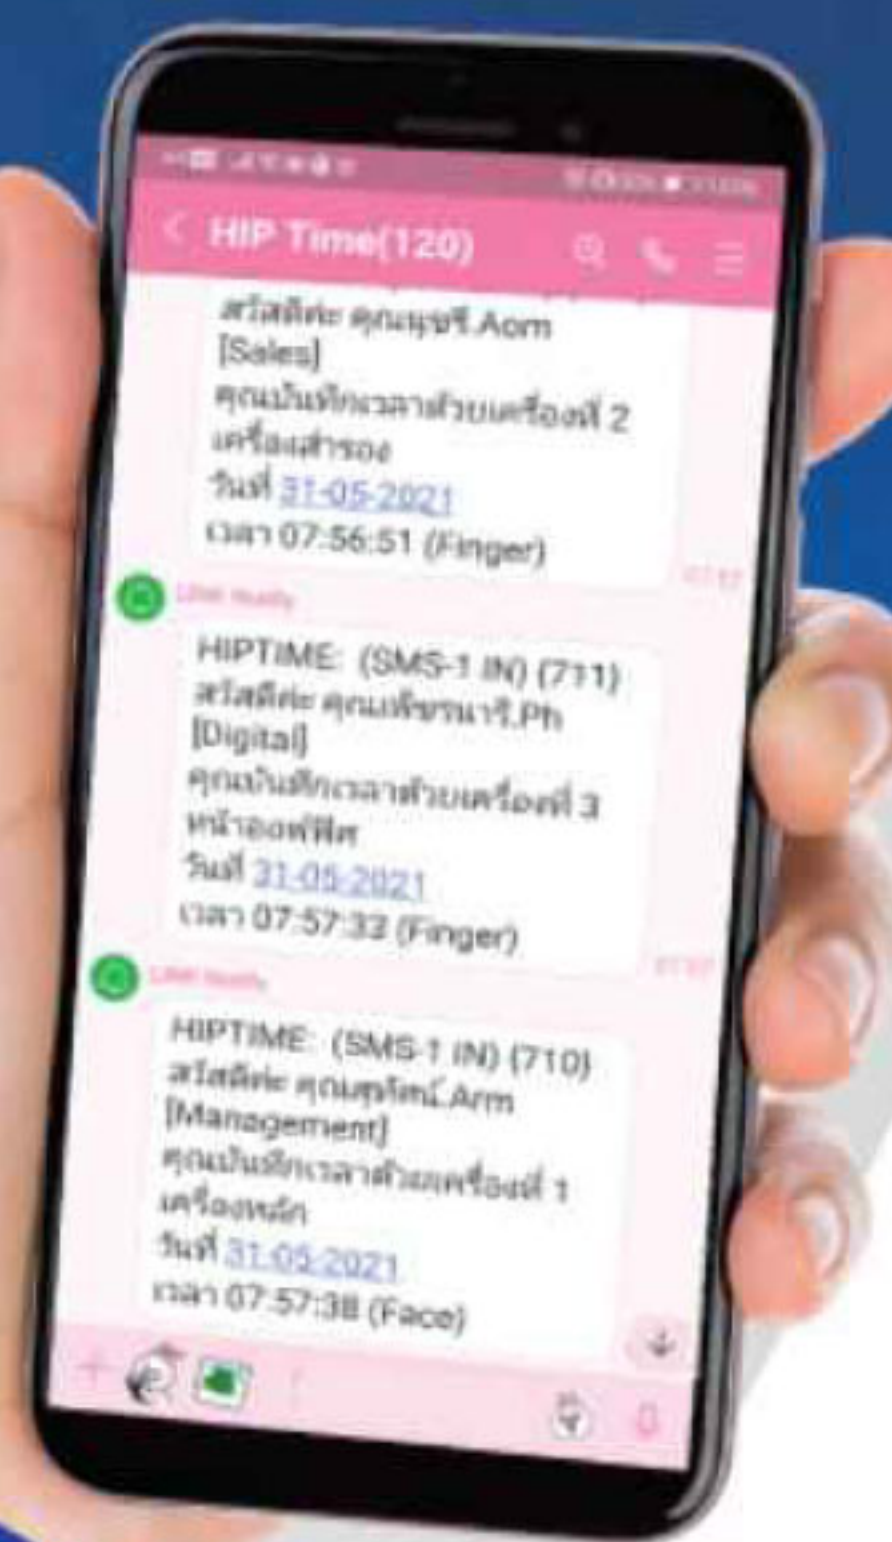

HIP

HIP Series on cloud

Convenient
สะดวกสบาย
กับชีวิตที่ง่ายขึ้น

CMiF75S

เครื่องสแกนใบหน้า บันทึกเวลาเข้า-ออก
พร้อมระบบ Access Control

2,000
Faces

10,000
Fingerprints

2,000
Cards

2,000
Passwords

รองรับ

HIP TIME 4.0

ระบบแจ้งเตือน
Real Time ผ่าน

รองรับ 2,000 ผู้ใช้

เก็บข้อมูลการบันทึกเวลาเข้า-ออก
ได้สูงสุด 160,000 เหตุการณ์

HIP CMI F75S

เครื่องสแกนใบหน้า บันทึกเวลาเข้า-ออก พร้อมระบบ Access Control

SPECIFICATIONS

Model	CMiF75S
Max. User	2,000 Users
Face Capacity	2,000 Faces
Fingerprint Capacity	10,000 Fingerprints
Card Capacity	2,000 Cards (ID Card)
Password Capacity	2,000 Passwords
Record Capacity	160,000 Records
Screen	2.8" TFT Graphic Interface
Resolution	320 x 240
Identification Time	≤0.5s
Identification Mode	Fingerprint / Face / Password / Card, Face or Fingerprint+Password / Fingerprint or Face + Card
Authentication Mode	1:N
Communication Protocols	Cloud Server, WiFi, TCP/IP, USB Link,
Other Function	U Disk Download Simple Access Control
Operating Environment	Operating Temp: -10°C ~ +60°C Humidity (RH) : 20%~80%
Power	DC12V2A
Battery Backup	Yes
Language	English, Thai (Other)
Size	140.6 x 159.9 x 61.7 mm
Optional Features	Mifare Card (Option)
Software	HIP Premium Time Series 8 / HIP TIME 4.0