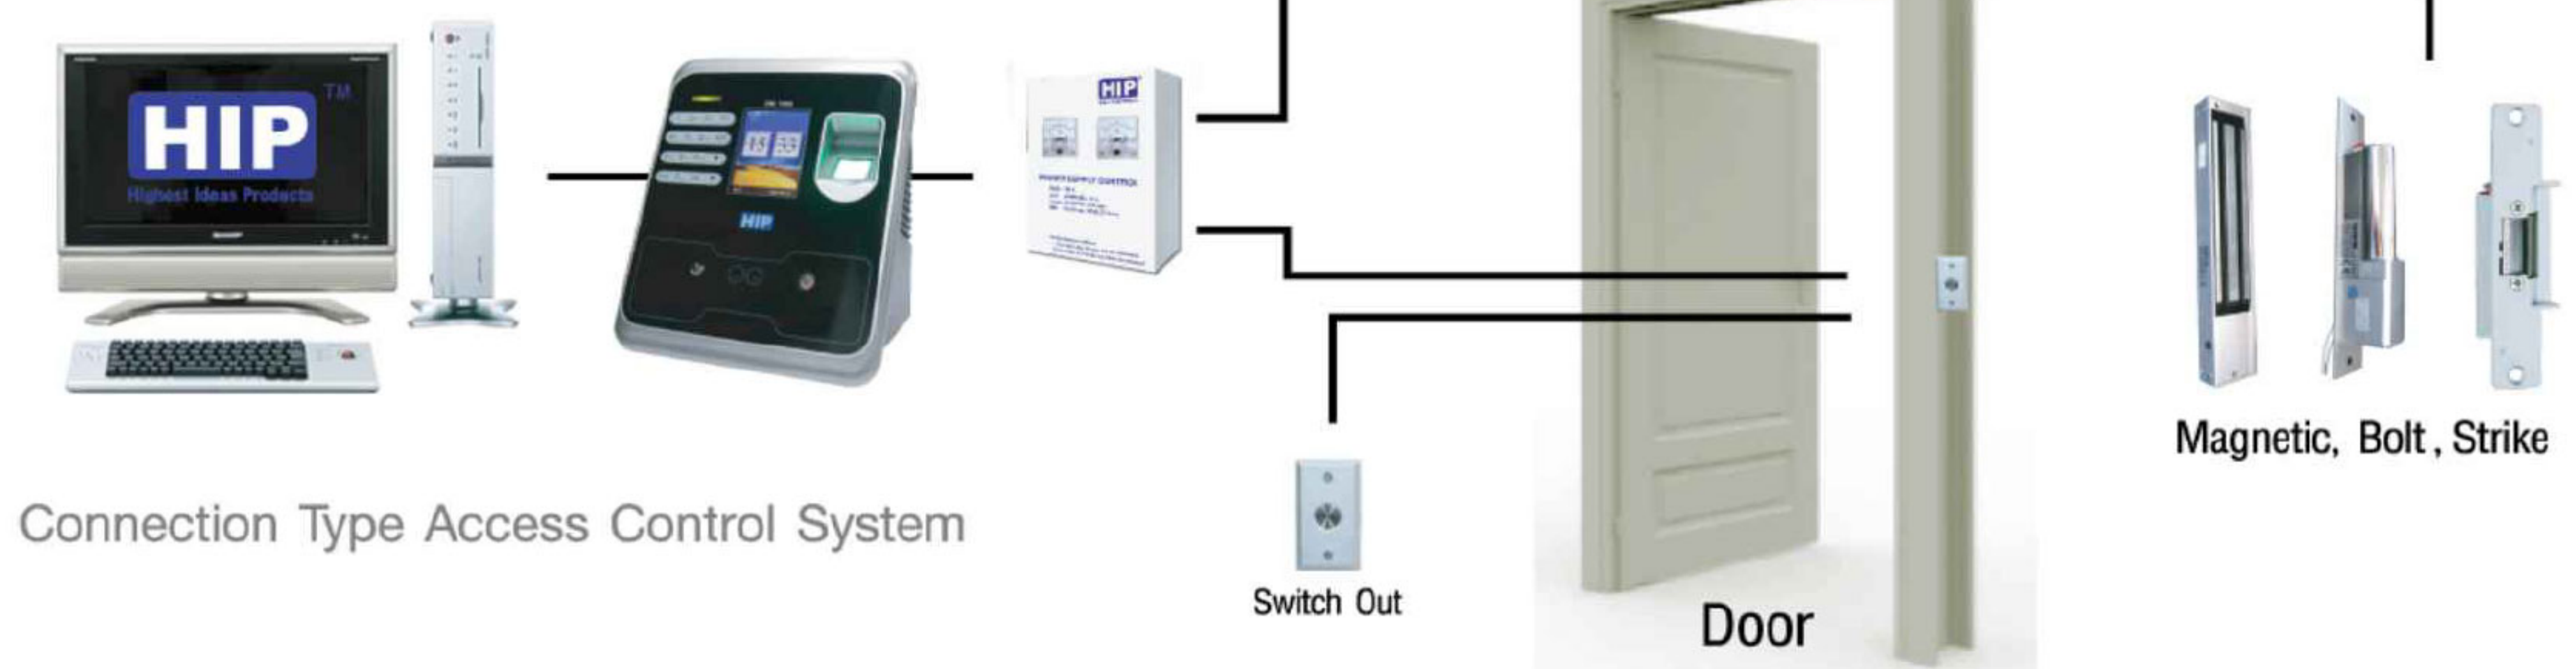

NEW

MODEL :

CMi F68S New

รองรับใบหน้า 1,000 ใบหน้า

HIP

HIP **S** Series

Standalone Face Scan and Fingerprint Access Control System
เครื่องบันทึกเวลาการทำงานด้วยใบหน้า พร้อมระบบเปิด-ปิด ประตู

- เครื่องสแกนใบหน้า ลายนิ้วมือ บัตร รหัส
- รองรับผู้ใช้ 1,000 ผู้ใช้
- รองรับใบหน้า 1,000 ใบหน้า
- รองรับลายนิ้วมือ 5,000 ลายนิ้วมือ
- รองรับบัตร 1,000 บัตร
- รองรับรหัส 1,000 รหัส
- บันทึกข้อมูลเหตุการณ์ 160,000 เหตุการณ์
- Access Control ฟาน Power Supply
- เมนูรองรับทั้งภาษาไทยและอังกฤษ ใช้งานง่าย
- มีโปรแกรมบริหารจัดการเวลาเข้างาน ให้คุณส่งออกไปยังโปรแกรม Payroll ได้

รองรับ ใบหน้า ลายนิ้วมือ การ์ด และรหัส

FACE SCAN

FINGERPRINT

CARD

PASSWORD

ISO9001:2015

ขอสงวนสิทธิ์ในการเปลี่ยนแปลงรายละเอียดทั้งหมดโดยไม่ต้องแจ้งให้ทราบล่วงหน้าโดย บริษัท เอช ไอ พี โกลบอล จำกัด.

THE BEST
SECURITY SOLUTION

HIP

Standalone Face Scan and Fingerprint Access Control System
 เครื่องบันทึกเวลาการทำงานด้วยใบหน้า พร้อมระบบเปิด-ปิด ประตู

Installation Diagram Standalone
 การทำงานเปิด - ปิดประตู

Connection Type Access Control System