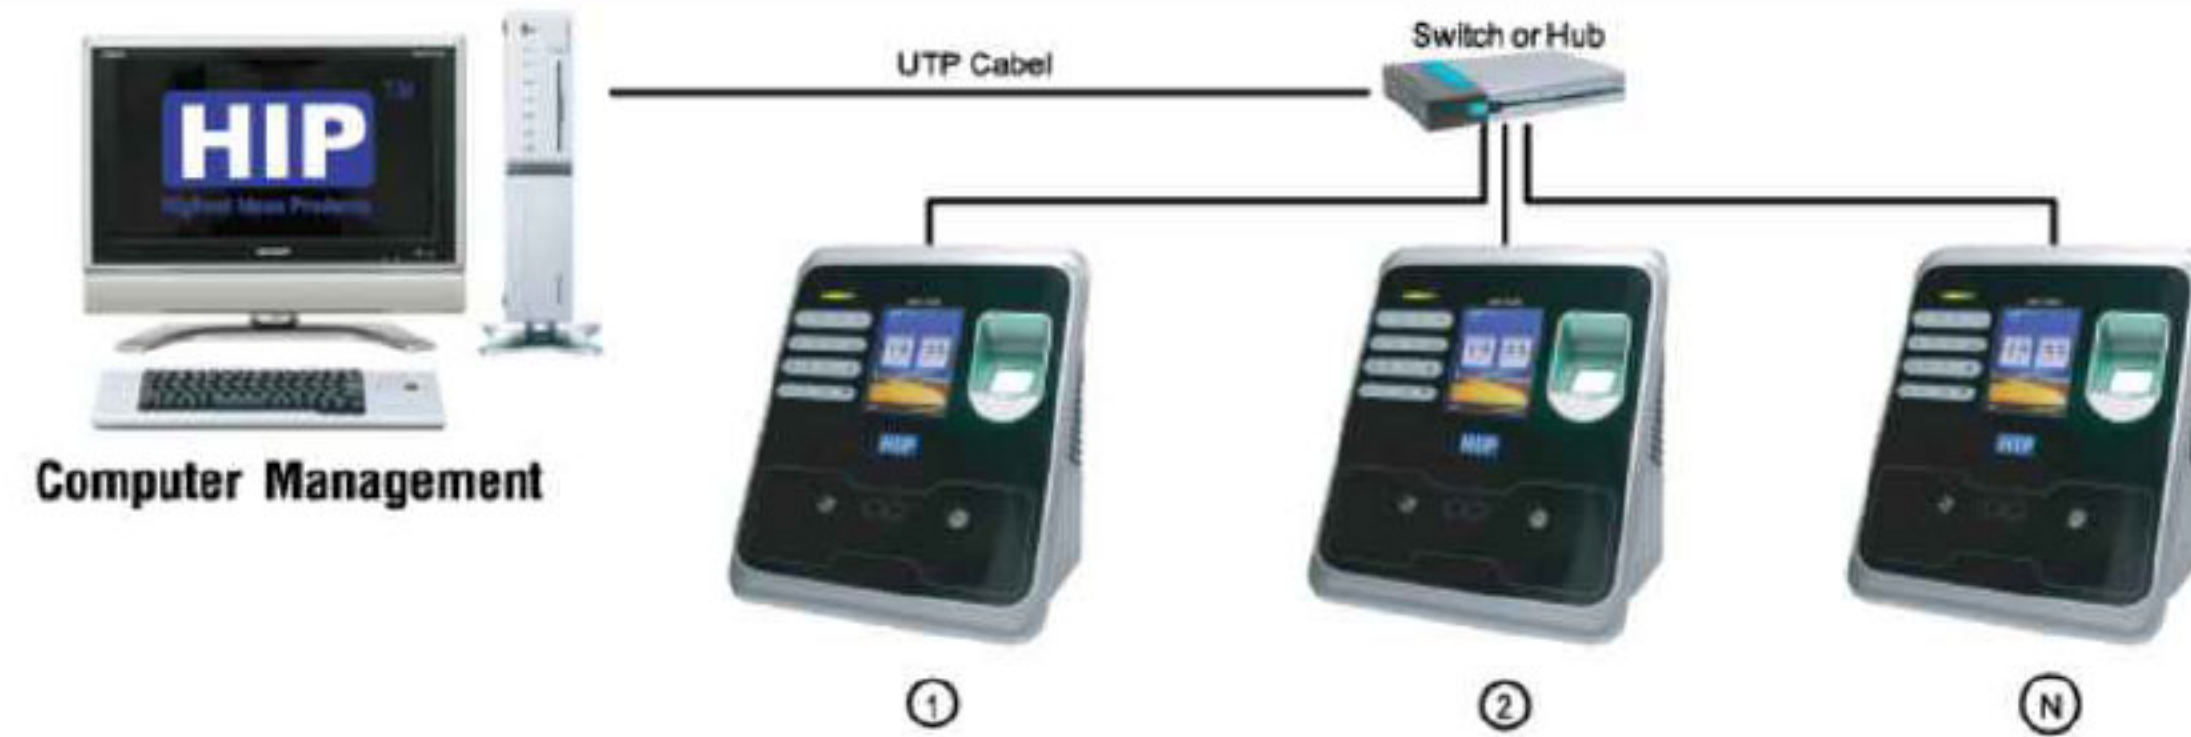

NEW

MODEL :

CMi F68S New

รองรับใบหน้า 1,000 ใบหน้า

HIP

HIP **S** Series

Standalone Face Scan and Fingerprint Access Control System
เครื่องบันทึกเวลาการทำงานด้วยใบหน้า พร้อมระบบเปิด-ปิด ประตู

- เครื่องสแกนใบหน้า ลายนิ้วมือ บัตร รหัส
- รองรับผู้ใช้ 1,000 ผู้ใช้
- รองรับใบหน้า 1,000 ใบหน้า
- รองรับลายนิ้วมือ 5,000 ลายนิ้วมือ
- รองรับบัตร 1,000 บัตร
- รองรับรหัส 1,000 รหัส
- บันทึกข้อมูลเหตุการณ์ 160,000 เหตุการณ์
- Access Control ฟาน Power Supply
- เมนูรองรับทั้งภาษาไทยและอังกฤษ ใช้งานง่าย
- มีโปรแกรมบริหารจัดการเวลาเข้างาน ให้คุณส่งออกไปยังโปรแกรม Payroll ได้

HIP

Standalone Face Scan and Fingerprint Access Control System
 เครื่องบันทึกเวลาการทำงานด้วยใบหน้า พร้อมระบบเปิด-ปิด ประตู

Installation Diagram Standalone
 การทำงานเปิด - ปิดประตู

Connection Type Access Control System

Connection Type Network Protocol TCP/IP

Computer Management

Connection Type U disk download

Computer Management

CMi F68S^{New}

Technical Specification

Model	CMiF68S New
Max.User	1,000 User
Face Capacity	1,000 Face
Fingerprint Capacity	5,000 Fingerprint
Card Capacity	1,000 Card (ID Card)
Password Capacity	1,000 Password
Record Capacity	160,000 Record
Screen	2.4" TFT Graphic Interface
Resolution	320x240 pixel
Identification Time	"<=0.5 second"
Identification Mode	Face/Fingerprint/Password/Card/Card+ Face or Fingerprint/Password+ Face or Fingerprint
Authentication Mode	"1:N"
Communication Protocols	TCP/IP,USB Link,U disk download
Other Function	Access control ต่อพ่วง power, Schedule Bell(ตั้งที่เครื่อง)
Operating Environment	operating Temp : -10 °C ~ +60 °C , Humidity (RH) : 20%~80%
Power	DC 12V/1A
Battery back up	No
"Language"	English,Thai(Other)
Size	175(L)*147(W)*62(H) mm
Optional Features	WiFi; Mifare Card(Optional)