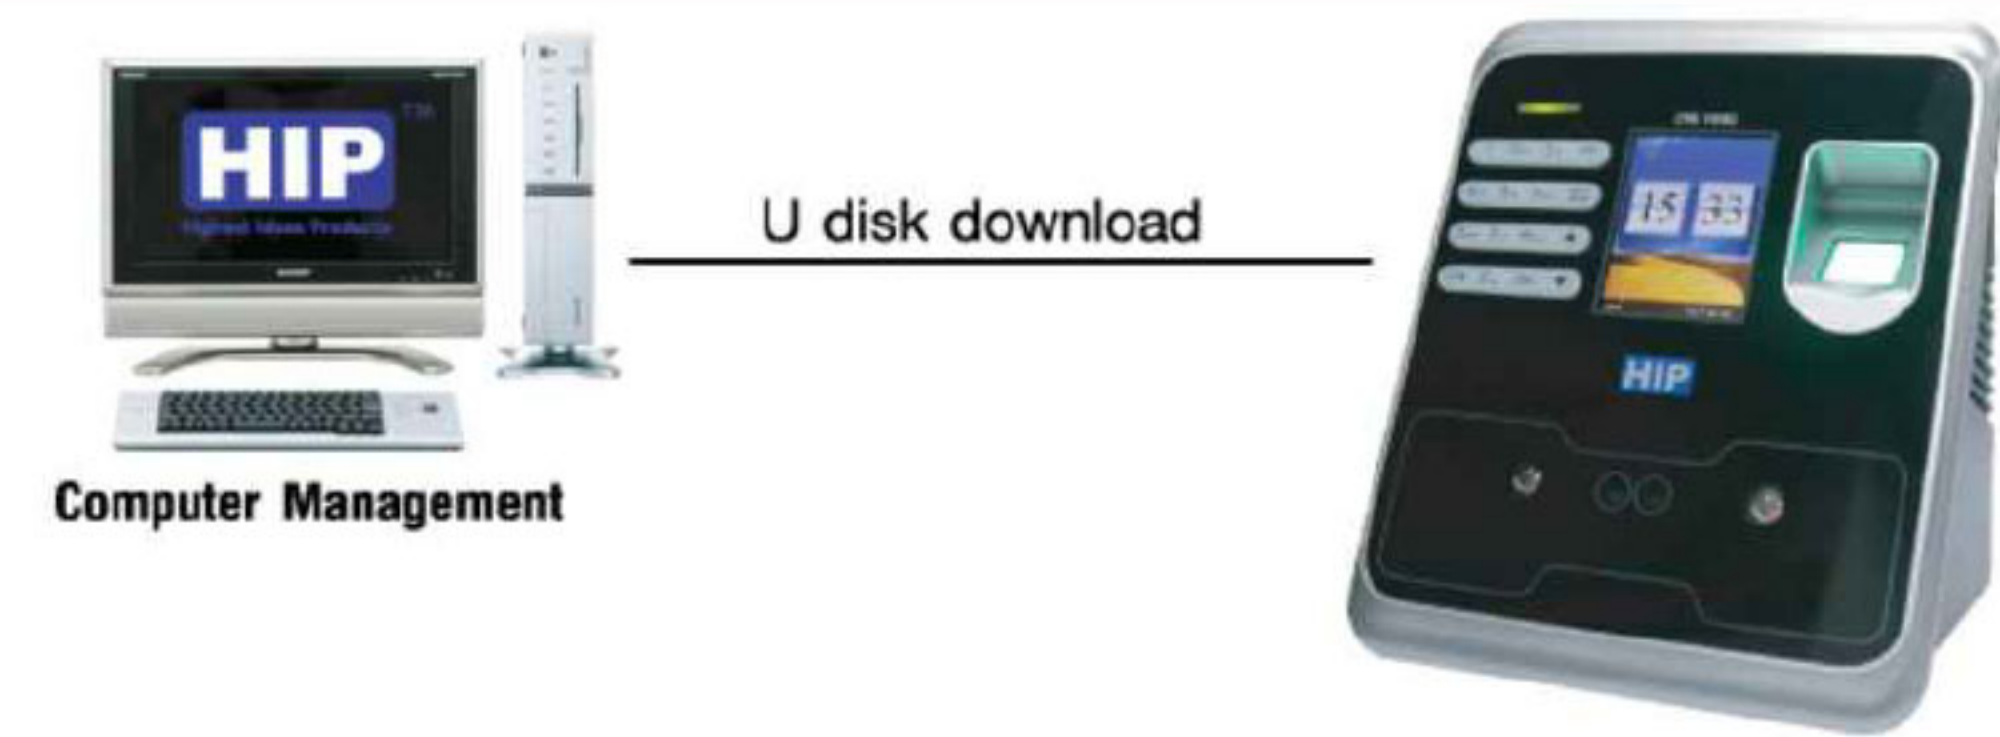

NEW

MODEL :

CMi F68S New

รองรับใบหน้า 1,000 ใบหน้า

HIP

HIP **S** Series

Standalone Face Scan and Fingerprint Access Control System
เครื่องบันทึกเวลาการทำงานด้วยใบหน้า พร้อมระบบเปิด-ปิด ประตู

- เครื่องสแกนใบหน้า ลายนิ้วมือ บัตร รหัส
- รองรับผู้ใช้ 1,000 ผู้ใช้
- รองรับใบหน้า 1,000 ใบหน้า
- รองรับลายนิ้วมือ 5,000 ลายนิ้วมือ
- รองรับบัตร 1,000 บัตร
- รองรับรหัส 1,000 รหัส
- บันทึกข้อมูลเหตุการณ์ 160,000 เหตุการณ์
- Access Control ฟาน Power Supply
- เมนูรองรับทั้งภาษาไทยและอังกฤษ ใช้งานง่าย
- มีโปรแกรมบริหารจัดการเวลาเข้างาน ให้คุณส่งออกไปยังโปรแกรม Payroll ได้

HIP

Standalone Face Scan and Fingerprint Access Control System
 เครื่องบันทึกเวลาการทำงานด้วยใบหน้า พร้อมระบบเปิด-ปิด ประตู

Installation Diagram Standalone
 การทำงานเปิด - ปิดประตู

Connection Type Access Control System

Connection Type Network Protocol TCP/IP

Computer Management

Connection Type U disk download

Computer Management

CMi F68S^{New}

Technical Specification

Model	CMiF68S New
Max.User	1,000 User
Face Capacity	1,000 Face
Fingerprint Capacity	5,000 Fingerprint
Card Capacity	1,000 Card (ID Card)
Password Capacity	1,000 Password
Record Capacity	160,000 Record
Screen	2.4" TFT Graphic Interface
Resolution	320x240 pixel
Identification Time	"<=0.5 second"
Identification Mode	Face/Fingerprint/Password/Card/Card+ Face or Fingerprint/Password+ Face or Fingerprint
Authentication Mode	"1:N"
Communication Protocols	TCP/IP,USB Link,U disk download
Other Function	Access control ต่อพ่วง power, Schedule Bell(ตั้งที่เครื่อง)
Operating Environment	operating Temp : -10 °C ~ +60 °C , Humidity (RH) : 20%~80%
Power	DC 12V/1A
Battery back up	No
"Language"	English,Thai(Other)
Size	175(L)*147(W)*62(H) mm
Optional Features	WiFi; Mifare Card(Optional)