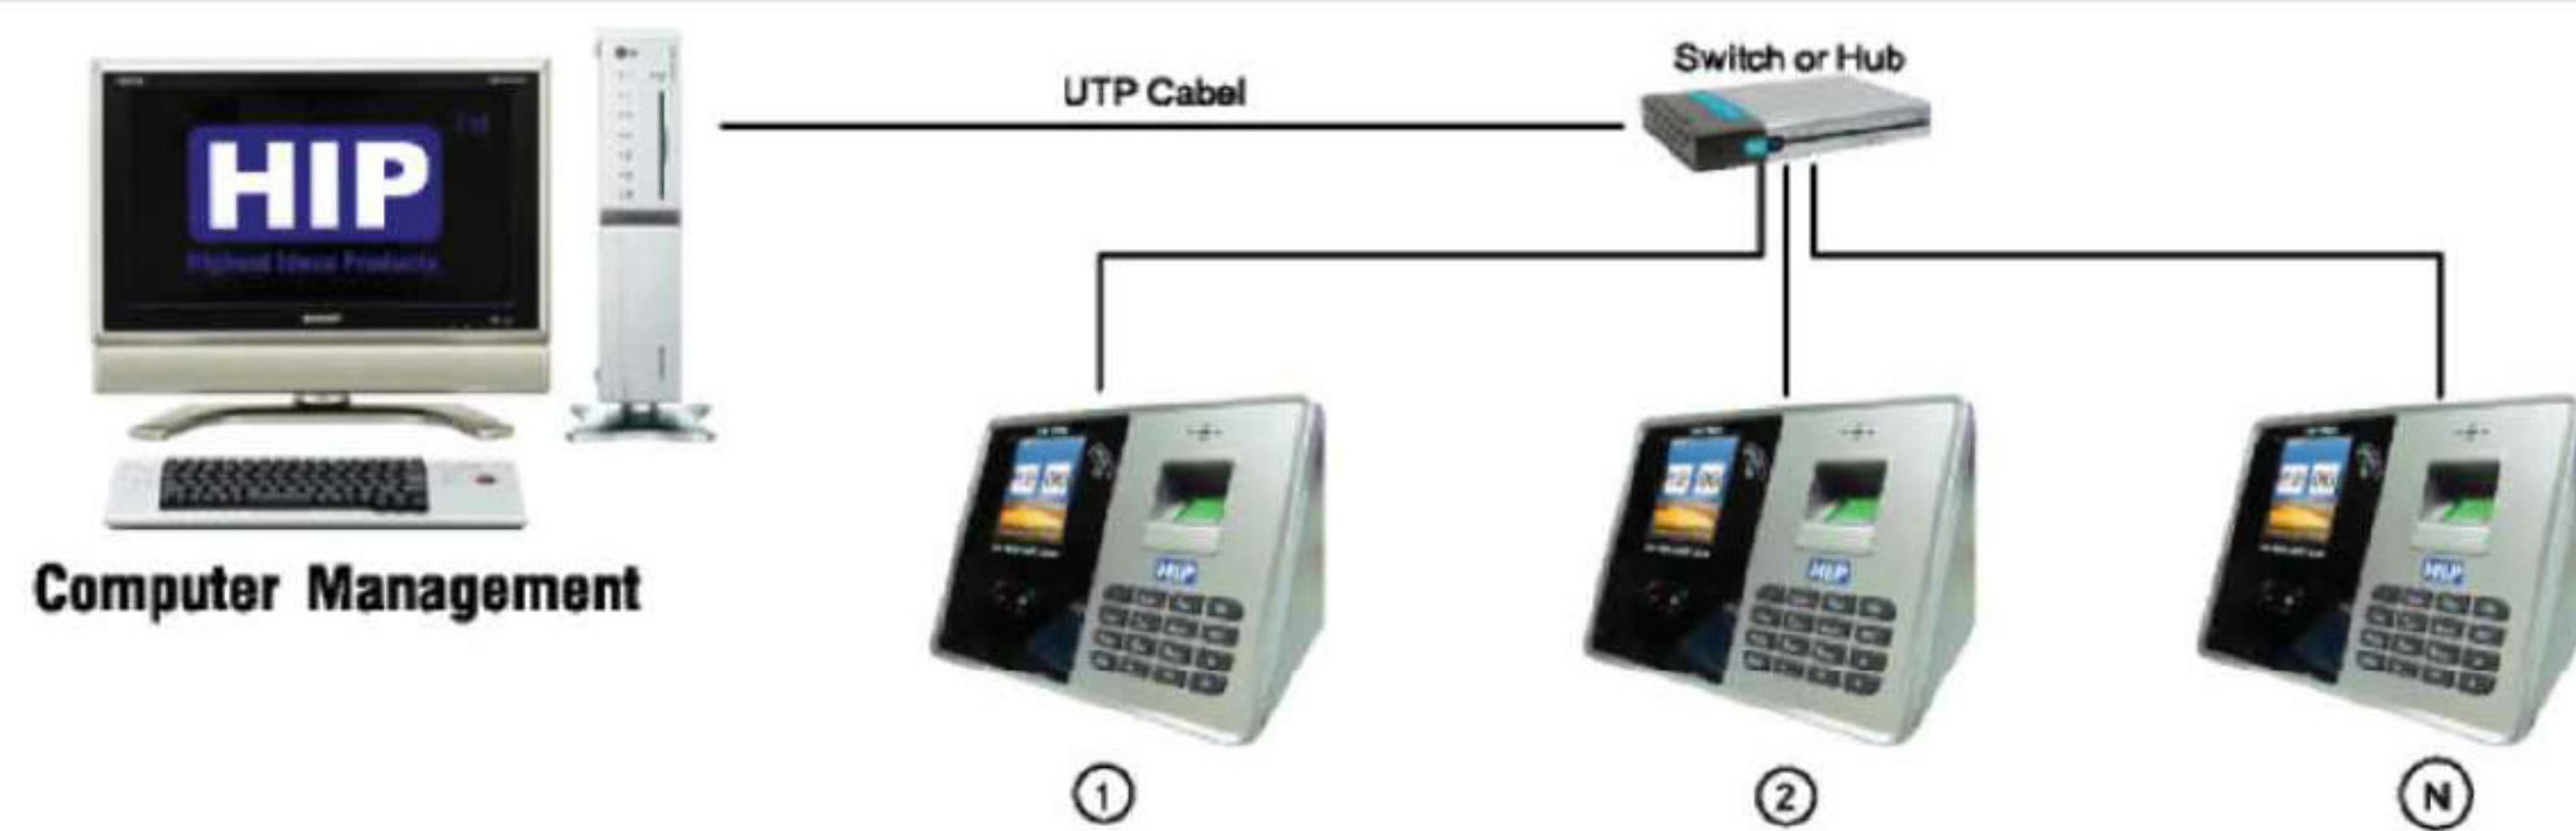

Connection Type Network Protocol TCP/IP