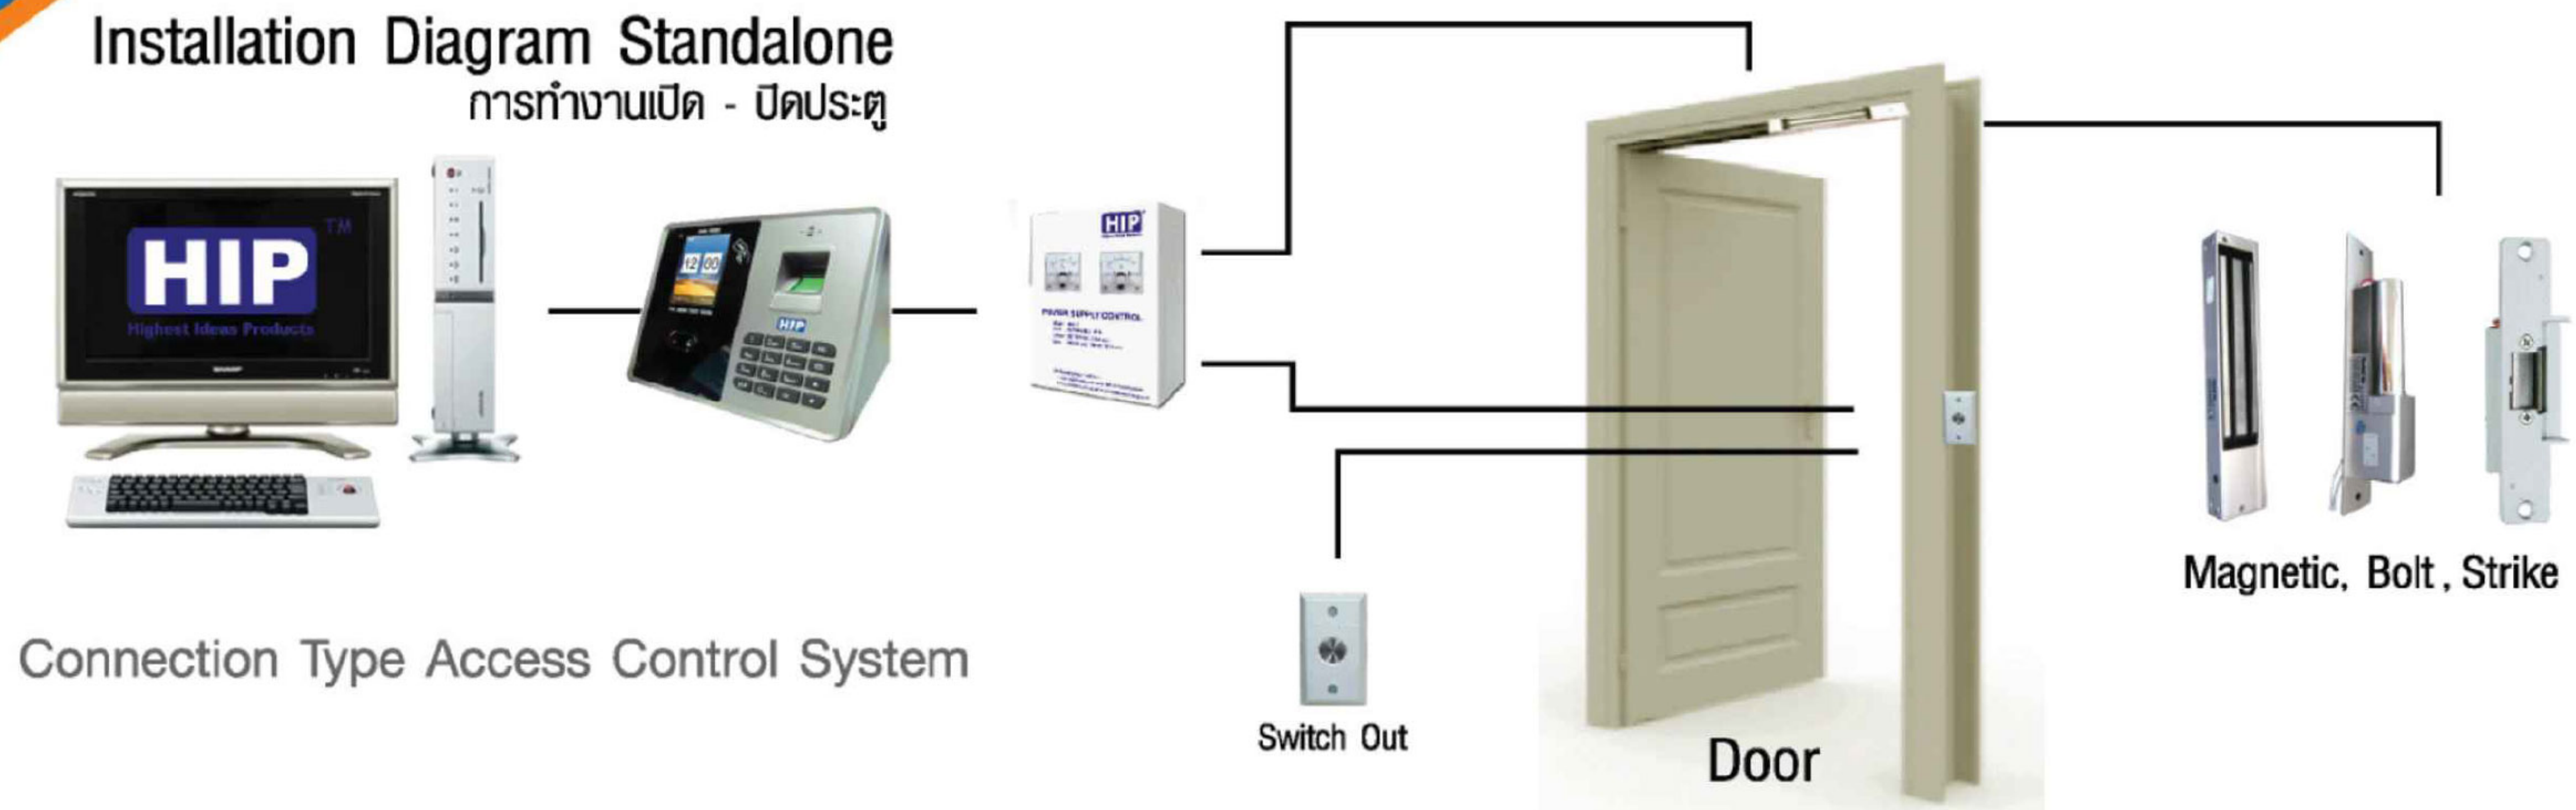

Installation Diagram Standalone
การทำงานเปิด - ปิดประตู

Connection Type Access Control System