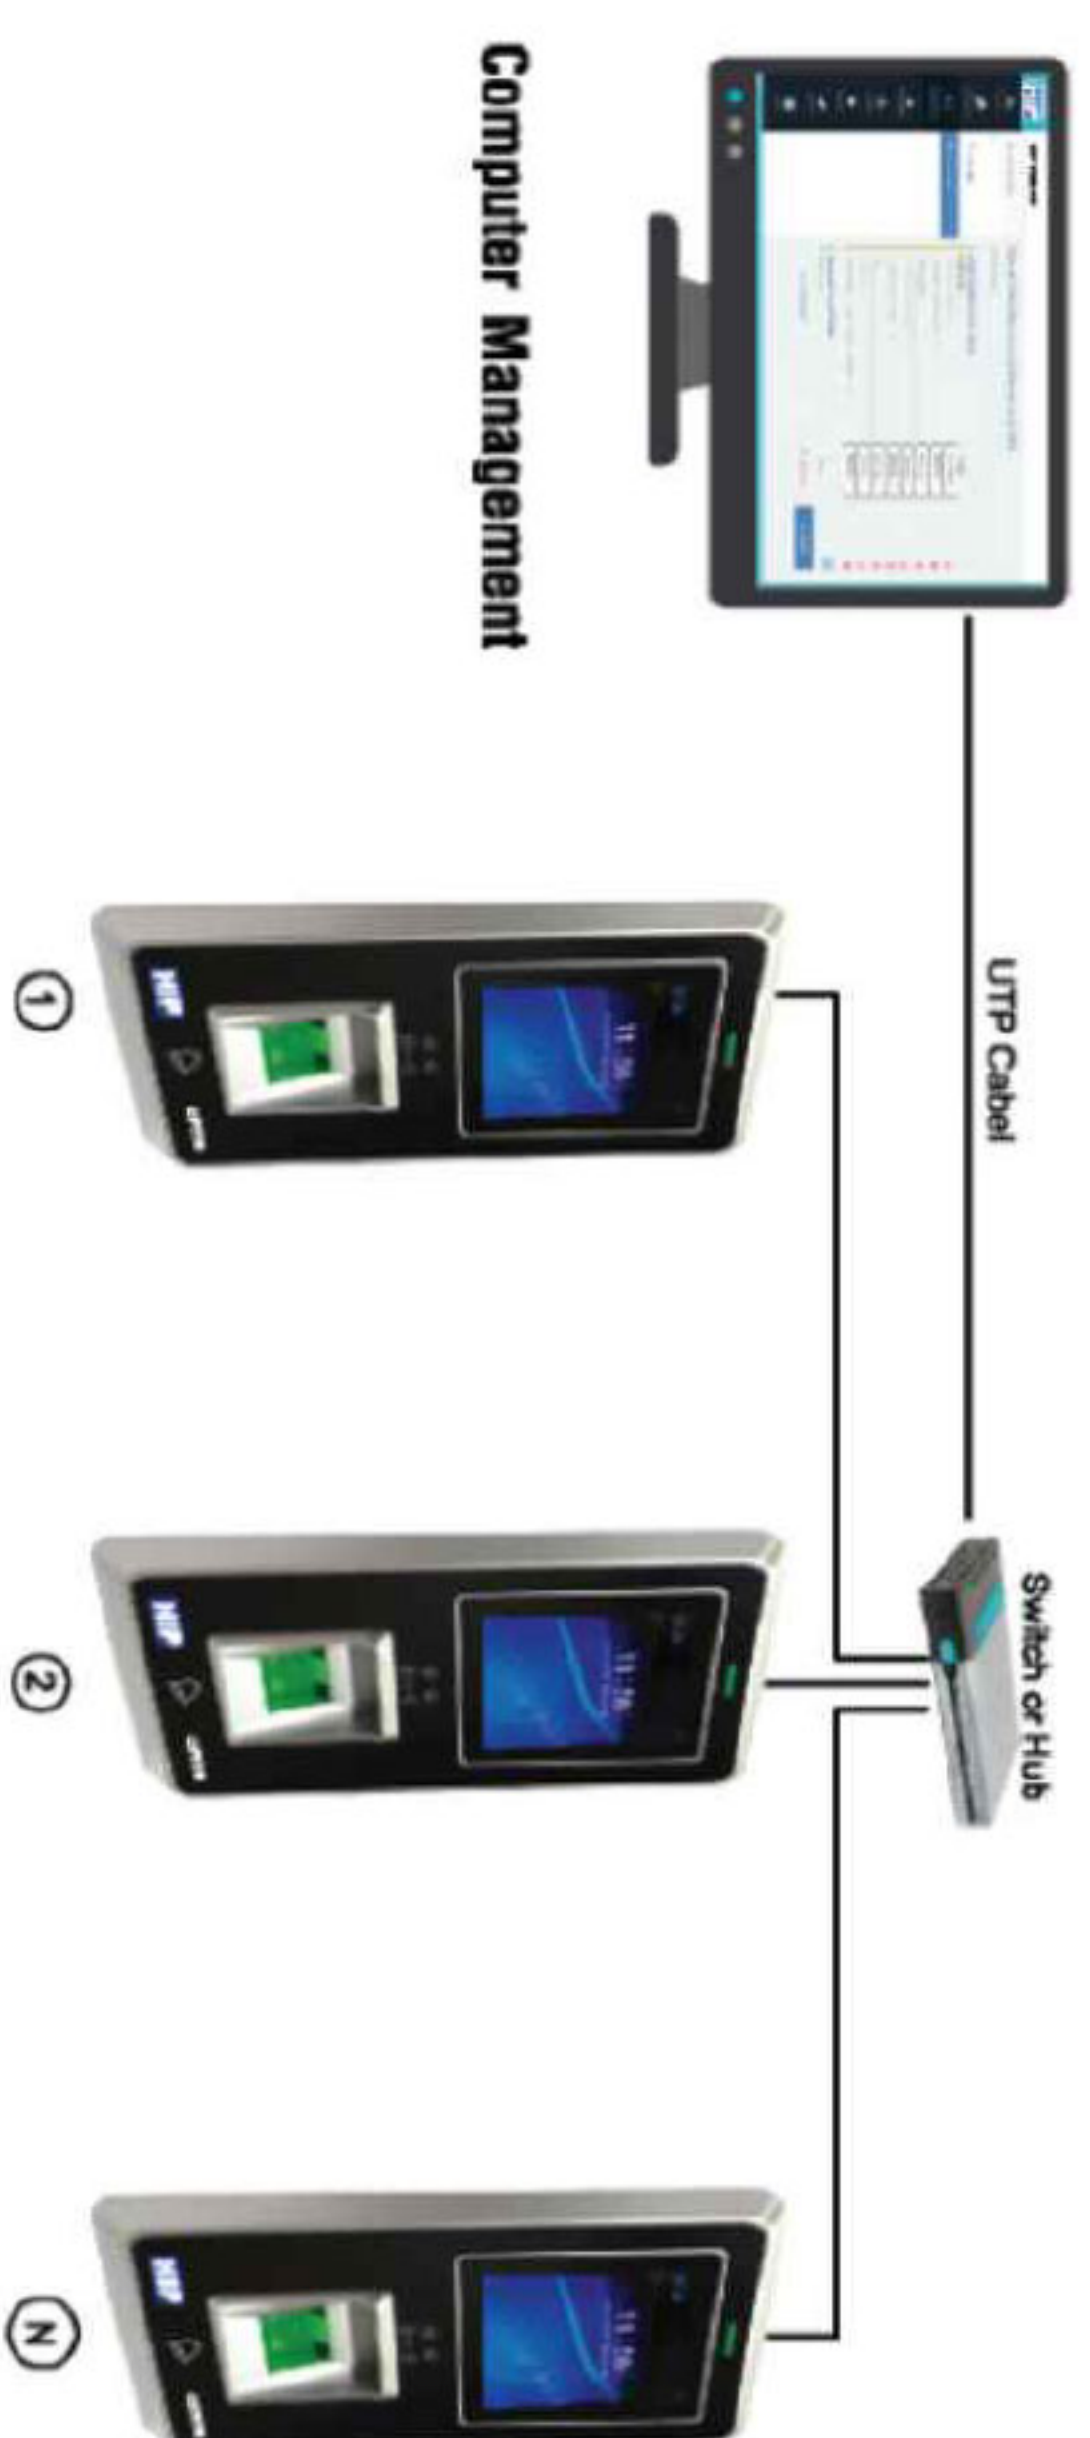

IN/OUT

ในการเชื่อมต่อเพิ่มชุดควบคุมตัวลูกได้

***Ci78S**

อุปกรณ์แยกพิเศษ สำหรับเครื่องอ่านลายนิ้วมือและบัตรแบบ Slave รองรับบัตรตรวจสอบด้วยการสแกนลายนิ้วมือ แลมาบัตรเรือดำน้ำเป็นเครื่องขูดภาพ RS-485 มีเสียงทักทายตอนรับเมื่อแรก

THE BEST SECURITY SOLUTION

Time attendance Solution
ออนไลน์ เชื่อมต่อระบบตั้งอยู่สาขาทั่วโลก
*(บริการฟรี)

HOW Time Attendance WORKS

เครื่องเวลาข้อมือ:สามารถเชื่อมต่อ HIP มีการพัฒนาระบบเครื่องเวลาข้อมือ:สามารถเชื่อมต่อระบบ Internet เพื่อใช้งานในการส่งข้อมูลผ่าน WIFI เป็นความสะดวกมากกว่า โดยที่ใช้งานได้ตลอดเวลา Lan ให้ง่ายต่อการเชื่อมต่อและจัดการข้อมูลด้วยระบบอัตโนมัติ ตั้งตั้งได้ทาง เหนือสำหรับองค์กรที่มีหลายสาขาที่ต้องการรวบรวมข้อมูลเข้ามายัง Cloud Server ที่สำนักงานใหญ่หรือพื้นที่องค์กรเตรียมไว้ในการเชื่อมต่อกับ Data ข้อมูลที่ได้จะช่วยให้สามารถรายงานผลได้อย่างรวดเร็ว สะดวกสบายและทันเวลา

Connection Type Access Control System

Connection Type Network TCP/IP

Connection Type U disk download

THE CLOUD-BASED SYSTEM IS ALWAYS AVAILABLE

FACE SCAN

FINGERPRINT

CARD

PASSWORD

CI78S
Fingerprint /Card RS-485
DC12V2A Mifare Card(Optional)

warp !!

เครื่องเวลาข้อมือ และระบบ Master และ Slave รองรับเครื่องตรวจสอบด้วยระบบเวลาข้อมือ และระบบเชื่อมต่อเป็นเครื่องออก พาน RS-485 มีสีสายขาไฟแดงรับเมื่อออนไลน์