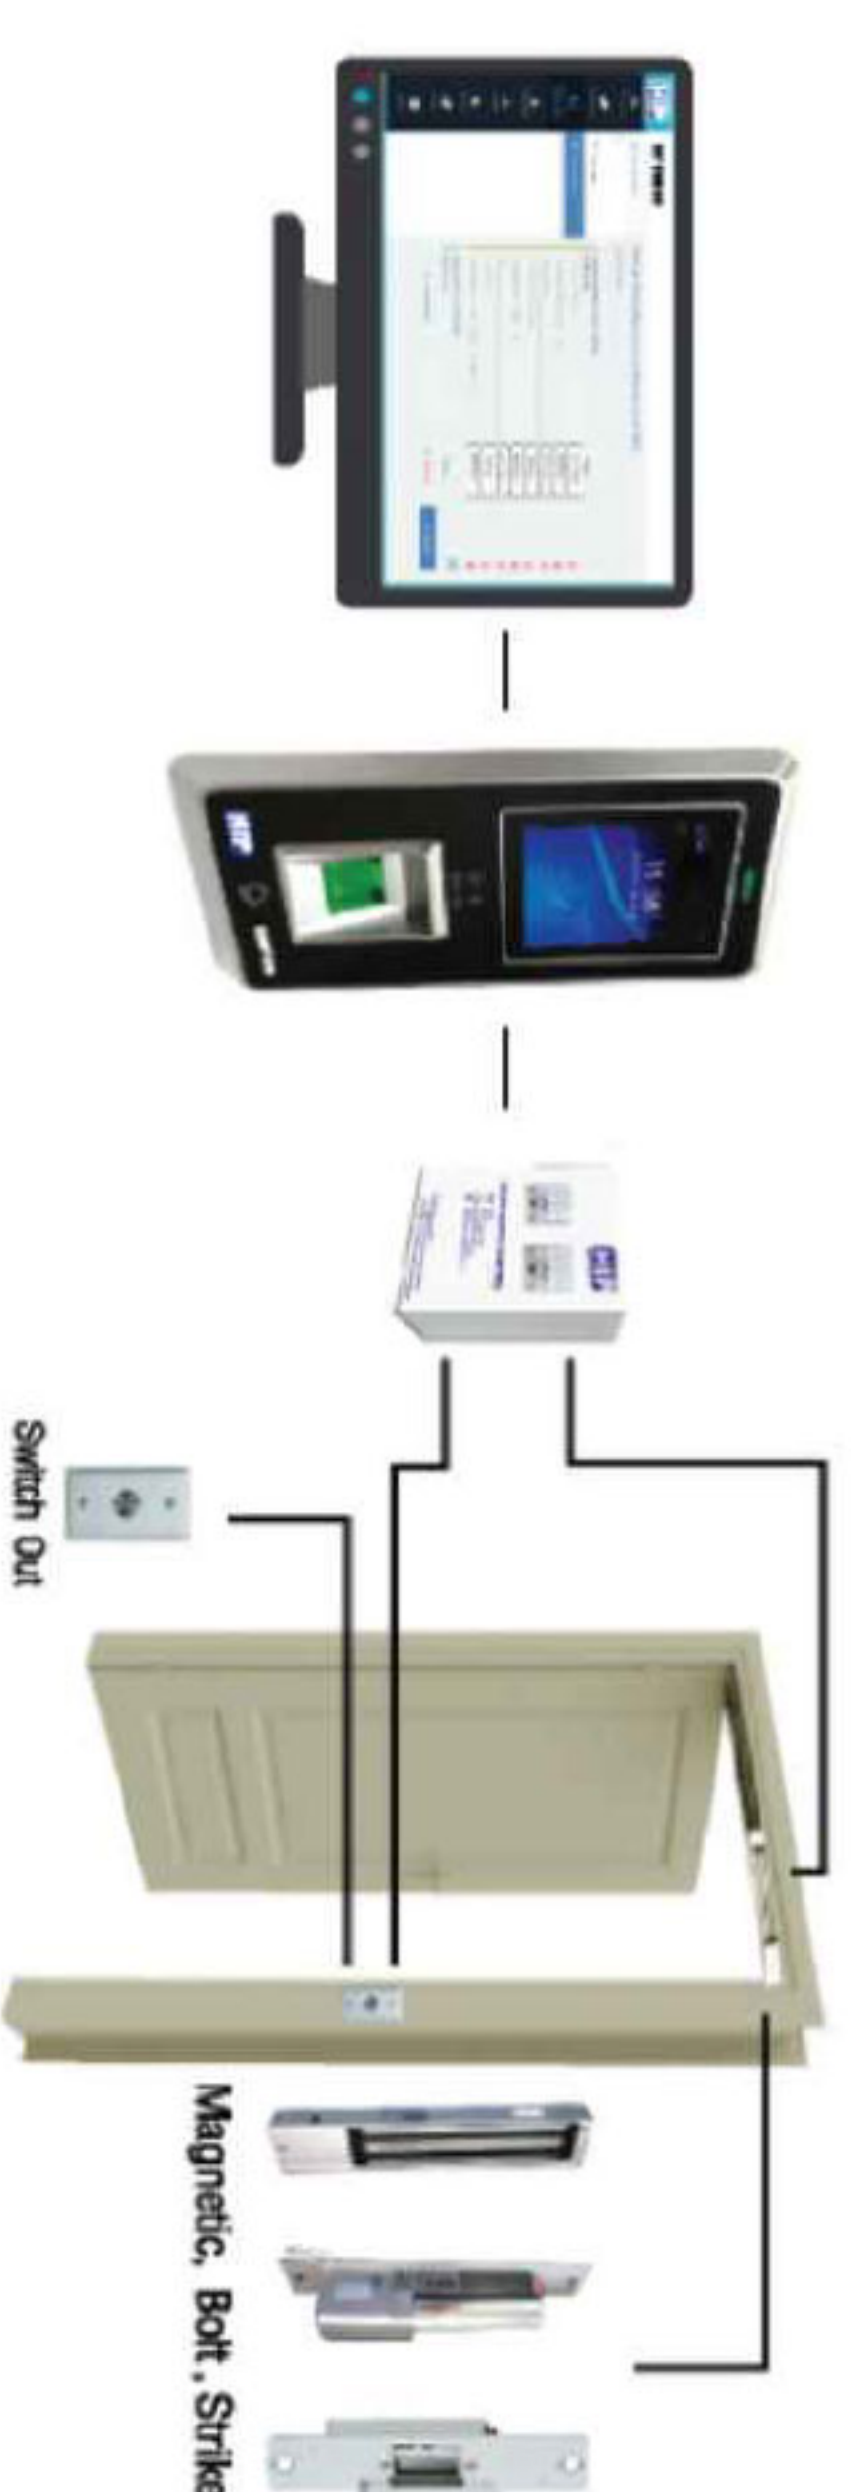

- รองรับ 2,000 ผู้ใช้
- ตรวจสอบด้วยการสแกนใบหน้า ลายนิ้วมือ บัตร รหัส
- เก็บข้อมูลการบันทึกเวลาเข้า-ออก 200,000 เหตุการณ์
- จัดการข้อมูล ถ่ายโอน และรับส่งข้อมูลแบบ Real-Time ของเครื่องต่างสาขากับสำนักงานใหญ่ผ่าน Cloud Server
- มีฟังก์ชันควบคุมการเข้าถึงประตู Professional Access Control
- รองรับเครื่องอ่านแบบ Slave (*Ci78S)

IN/OUT

ในการเชื่อมต่อเพิ่มชุดควบคุมตัวลูกได้

***Ci78S**

อุปกรณ์แยกพิเศษ สำหรับเครื่องอ่านลายนิ้วมือและบัตรแบบ Slave รองรับบัตรตรวจสอบด้วยการสแกนลายนิ้วมือ แลมาบัตรเรือดำน้ำเป็นเครื่องขูดภาพ RS-485 มีเสียงทักทายตอนรับเมื่อแรก

THE BEST SECURITY SOLUTION

Time attendance Solution
ออนไลน์ เชื่อมต่อระบบตั้งอยู่สาขาทั่วโลก
*(บริการฟรี)

HOW Time Attendance WORKS

เครื่องเวลาข้อมือ:สามารถเชื่อมต่อ HIP มีการพัฒนาระบบเครื่องเวลาข้อมือ:สามารถเชื่อมต่อระบบ Internet เพื่อใช้งานในการส่งข้อมูลผ่าน WIFI เป็นความสะดวกมากกว่า โดยที่ใช้งานได้ตลอดเวลา Lan ให้ง่ายต่อการเชื่อมต่อและจัดการข้อมูลด้วยระบบอัตโนมัติ ตั้งตั้งได้ทาง เหนือสำหรับองค์กรที่มีหลายสาขาที่ต้องการรวบรวมข้อมูลเข้ามายัง Cloud Server ที่สำนักงานใหญ่หรือพื้นที่องค์กรเตรียมไว้ในการเชื่อมต่อกับ Data ข้อมูลที่ได้จะช่วยให้สามารถรายงานผลได้อย่างรวดเร็ว สะดวกสบายและทันเวลา

Connection Type Access Control System

Connection Type Network TCP/IP

Connection Type U disk download

THE CLOUD-BASED SYSTEM IS ALWAYS AVAILABLE

FACE SCAN

FINGERPRINT

CARD

PASSWORD