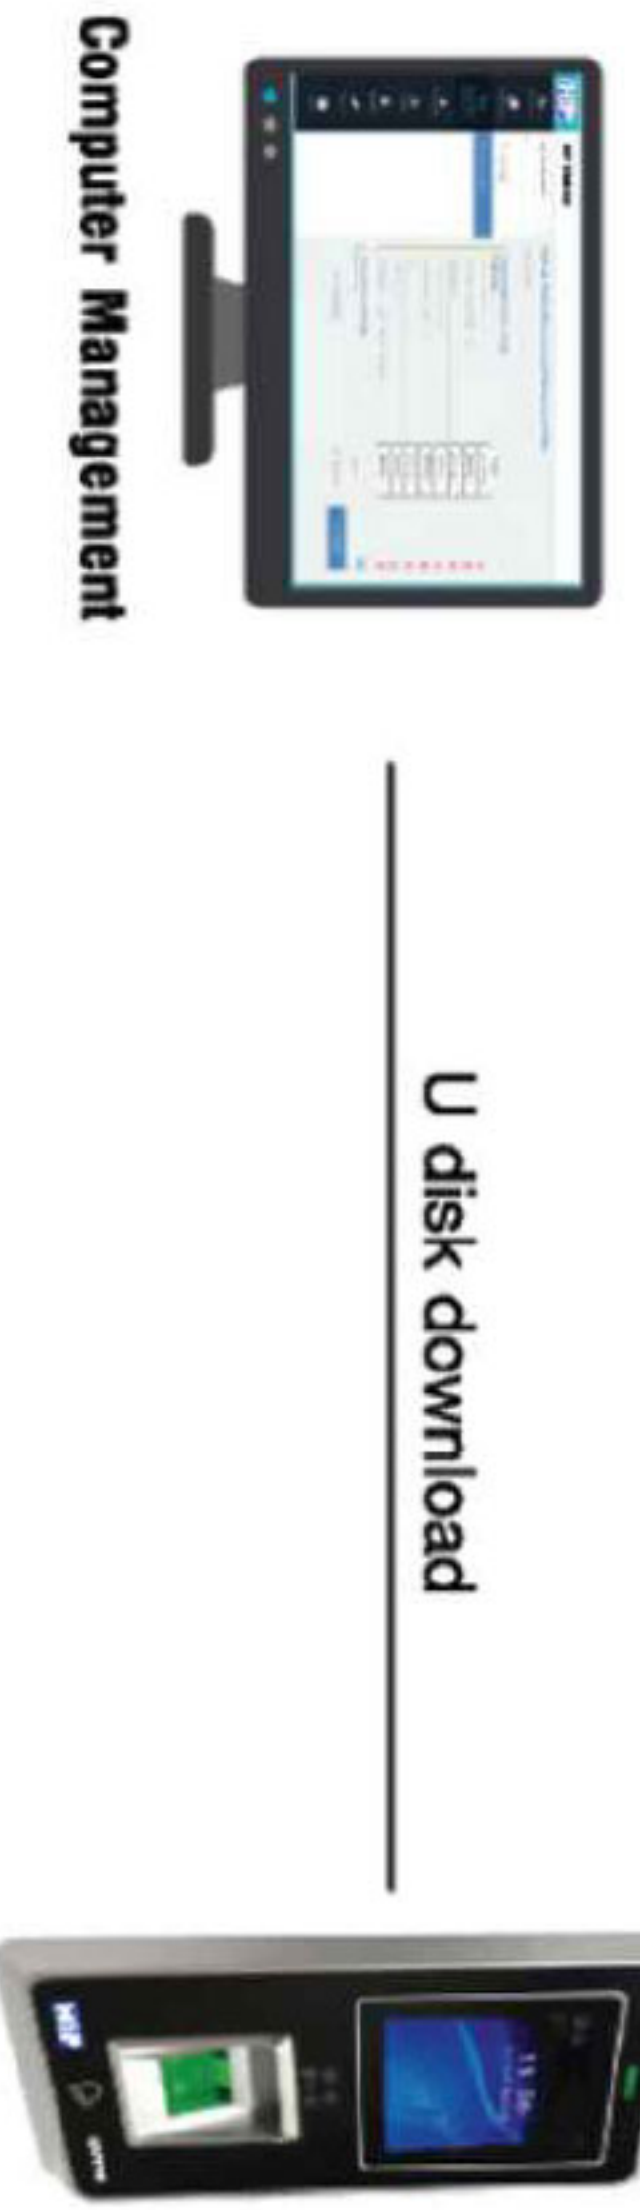

- รองรับ 2,000 ผู้ใช้
- ตรวจสอบด้วยการสแกนใบหน้า ลายนิ้วมือ บัตร รหัส
- เก็บข้อมูลการบันทึกเวลาเข้า-ออก 200,000 เหตุการณ์
- จัดการข้อมูล ถ่ายโอน และรับส่งข้อมูลแบบ Real-Time ของเครื่องต่างสาขากับสำนักงานใหญ่ผ่าน Cloud Server
- มีฟังก์ชันควบคุมการเข้าถึงประตู Professional Access Control
- รองรับเครื่องอ่านแบบ Slave (*Ci78S)

IN/OUT

ในการเชื่อมต่อเพิ่มชุดควบคุมตัวลูกได้

***Ci78S**

อุปกรณ์แยกพิเศษ สำหรับเครื่องอ่านลายนิ้วมือและบัตรแบบ Slave รองรับบัตรตรวจสอบด้วยการสแกนลายนิ้วมือ แลมาบัตรเรือดำน้ำเป็นเครื่องขูดภาพ RS-485 มีเสียงทักทายตอนรับเมื่อแรก

THE BEST SECURITY SOLUTION

Time attendance Solution
ออนไลน์ เชื่อมต่อระบบตั้งอยู่สาขาทั่วโลก
*(บริการฟรี)

HOW Time Attendance WORKS

เครื่องเวลาข้อมือ:สามารถเชื่อมต่อ HIP มีการพัฒนาระบบเครื่องเวลาข้อมือ:สามารถเชื่อมต่อระบบ Internet เพื่อใช้งานในการส่งข้อมูลผ่าน WIFI เป็นความสะดวกมากกว่า โดยที่ใช้งานได้ตลอดเวลา Lan ให้ง่ายต่อการเชื่อมต่อและจัดการข้อมูลด้วยระบบอัตโนมัติ ตั้งตั้งได้ทาง เหนือสำหรับองค์กรที่มีหลายสาขาที่ต้องการรวบรวมข้อมูลเข้ามายัง Cloud Server ที่สำนักงานใหญ่หรือพื้นที่องค์กรเตรียมไว้ในการเชื่อมต่อกับ Data ข้อมูลที่ได้จะช่วยให้สามารถรายงานผลได้อย่างรวดเร็ว สะดวกสบายและทันเวลา

Connection Type Access Control System

Connection Type Network TCP/IP

Connection Type U disk download

THE CLOUD-BASED SYSTEM IS ALWAYS AVAILABLE

FACE SCAN

FINGERPRINT

CARD

PASSWORD