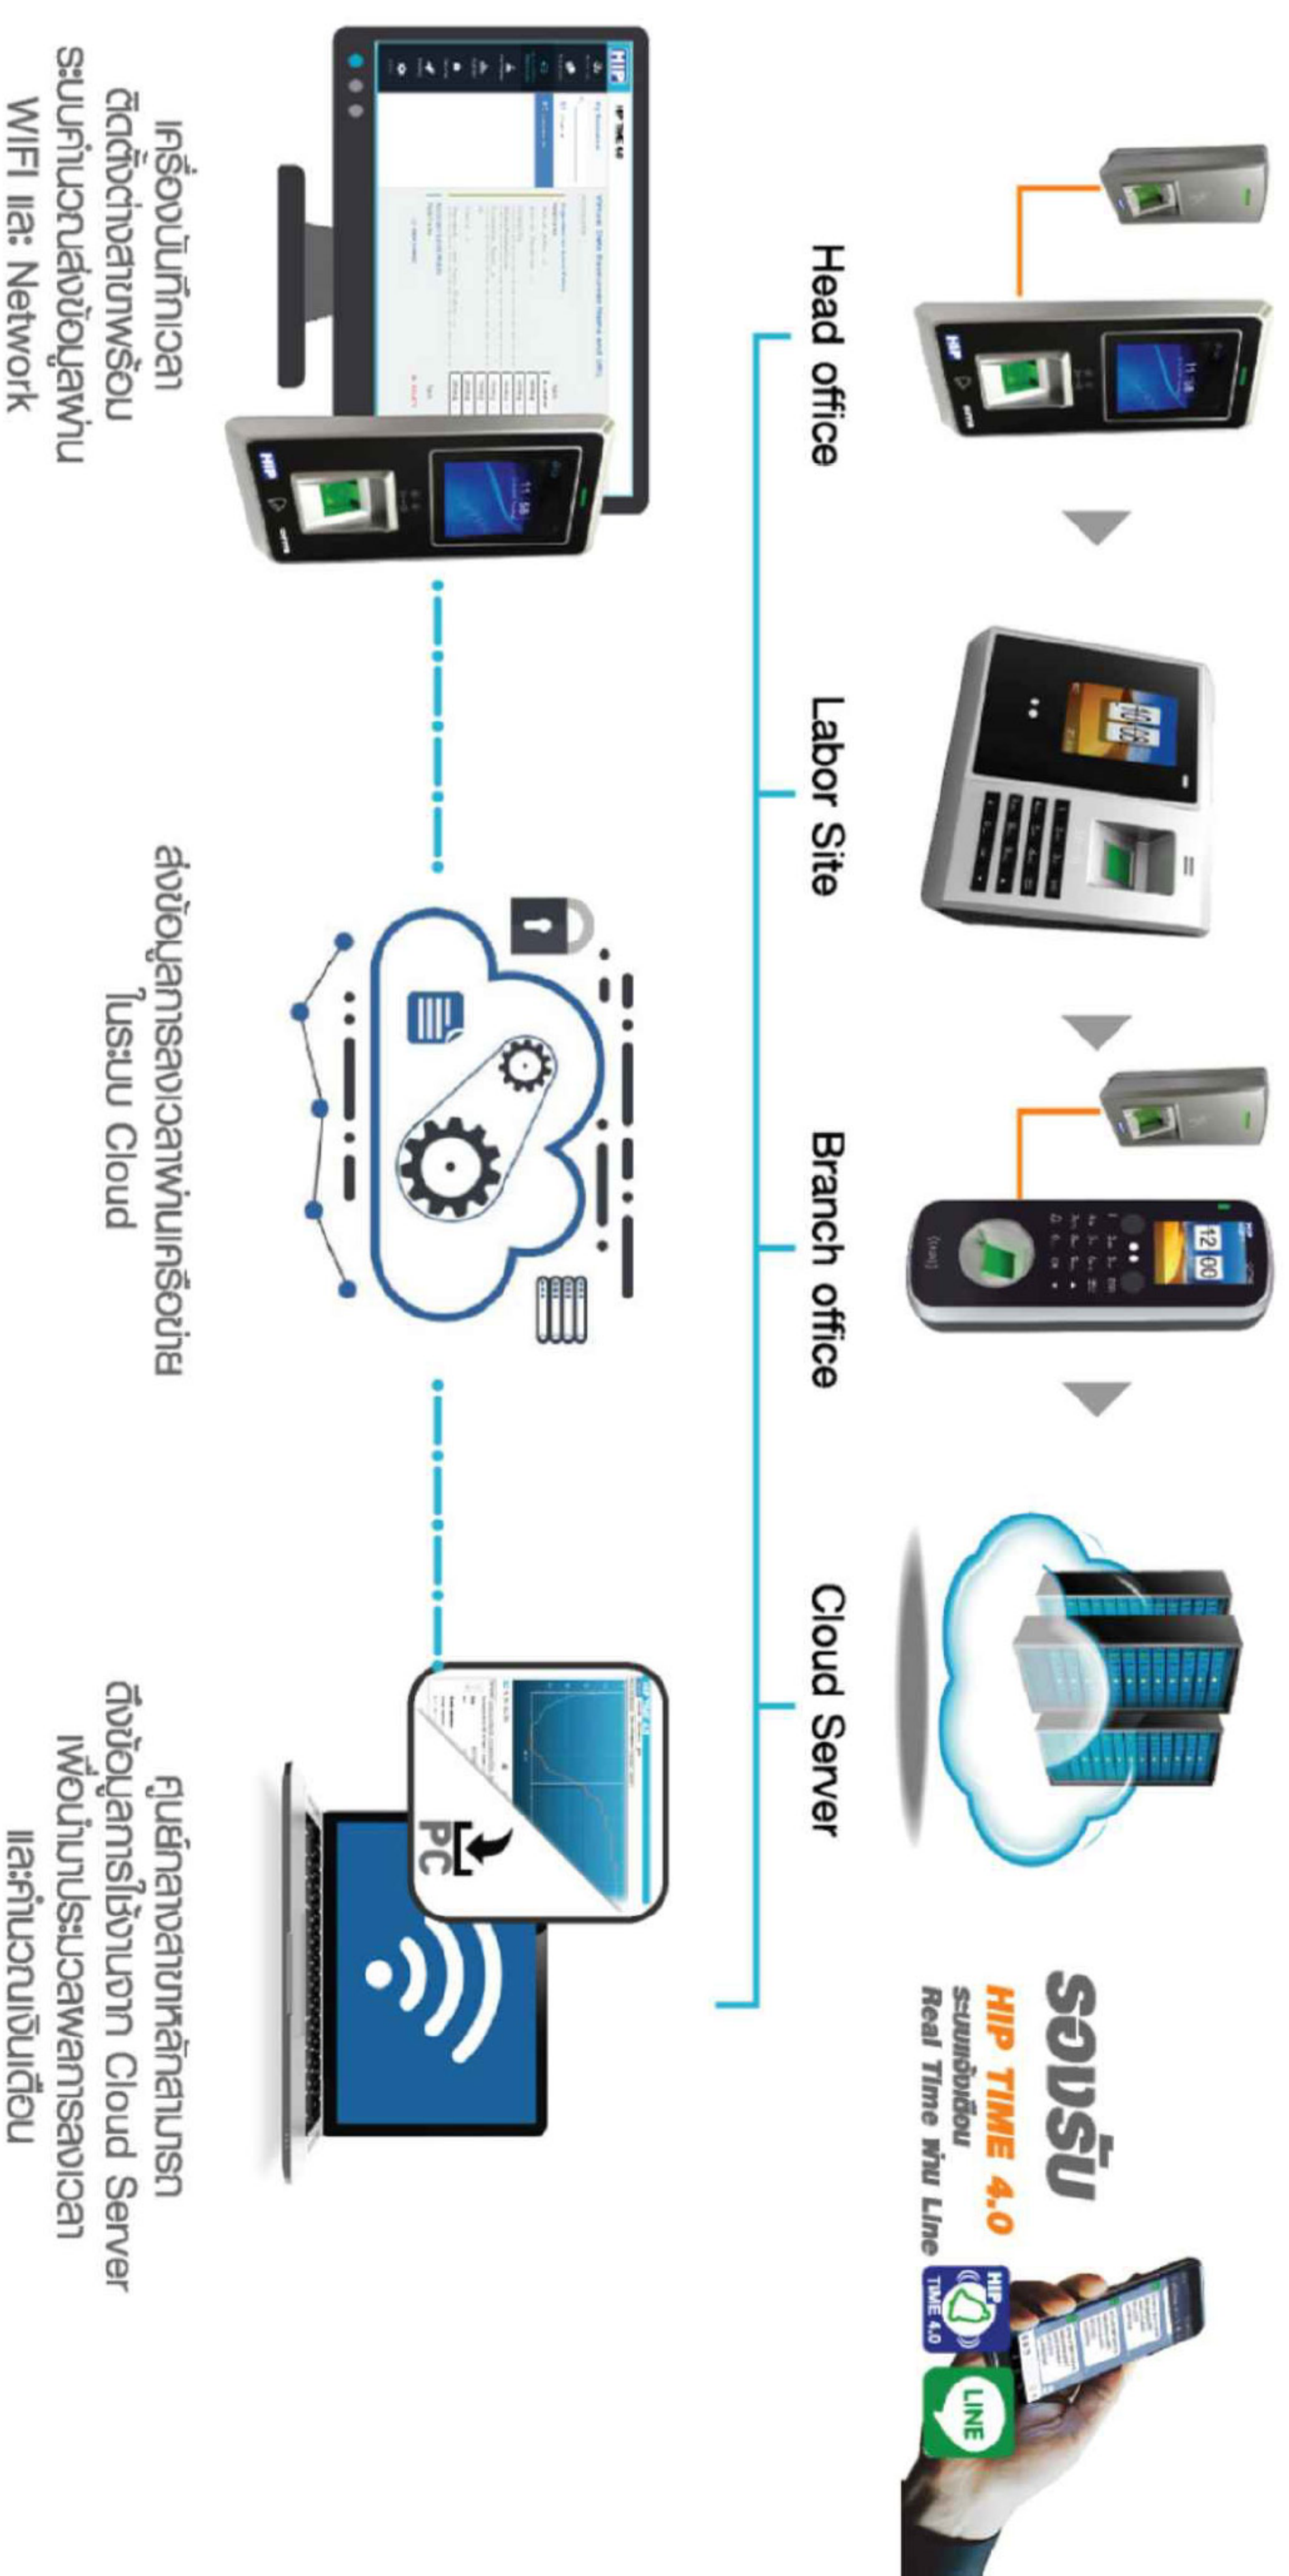

- รองรับ 2,000 ผู้ใช้
- ตรวจสอบด้วยการสแกนใบหน้า ลายนิ้วมือ บัตร รหัส
- เก็บข้อมูลการบันทึกเวลาเข้า-ออก 200,000 เหตุการณ์
- จัดการข้อมูล ถ่ายโอน และรับส่งข้อมูลแบบ Real-Time ของเครื่องต่างสาขากับสำนักงานใหญ่ผ่าน Cloud Server
- มีฟังก์ชันควบคุมการเข้าถึงประตู Professional Access Control
- รองรับเครื่องอ่านแบบ Slave (*Ci78S)

IN/OUT

ในการเชื่อมต่อเพิ่มชุดควบคุมตัวลูกได้

***Ci78S**

อุปกรณ์แยกพิเศษ สำหรับเครื่องอ่านลายนิ้วมือและบัตรแบบ Slave รองรับบัตรตรวจสอบด้วยการสแกนลายนิ้วมือ แลมาบัตรเรือดำน้ำเป็นเครื่องขูดภาพ RS-485 มีเสียงทักทายตอนรับเมื่อแรก

Connection Type Access Control System

Connection Type Network TCP/IP

Connection Type U disk download

THE CLOUD-BASED SYSTEM IS ALWAYS AVAILABLE

FACE SCAN

FINGERPRINT

CARD

PASSWORD

CI78S
Fingerprint /Card RS-485
DC12V2A Mifare Card(Optional)

warp !!

เครื่องเวลาข้อมือ และระบบ Master และ Slave รองรับเครื่องตรวจสอบด้วยระบบเวลาข้อมือ และระบบเชื่อมต่อเป็นเครื่องออก พาน RS-485 มีสีสายขาไฟแดงรับเมื่อออนไลน์