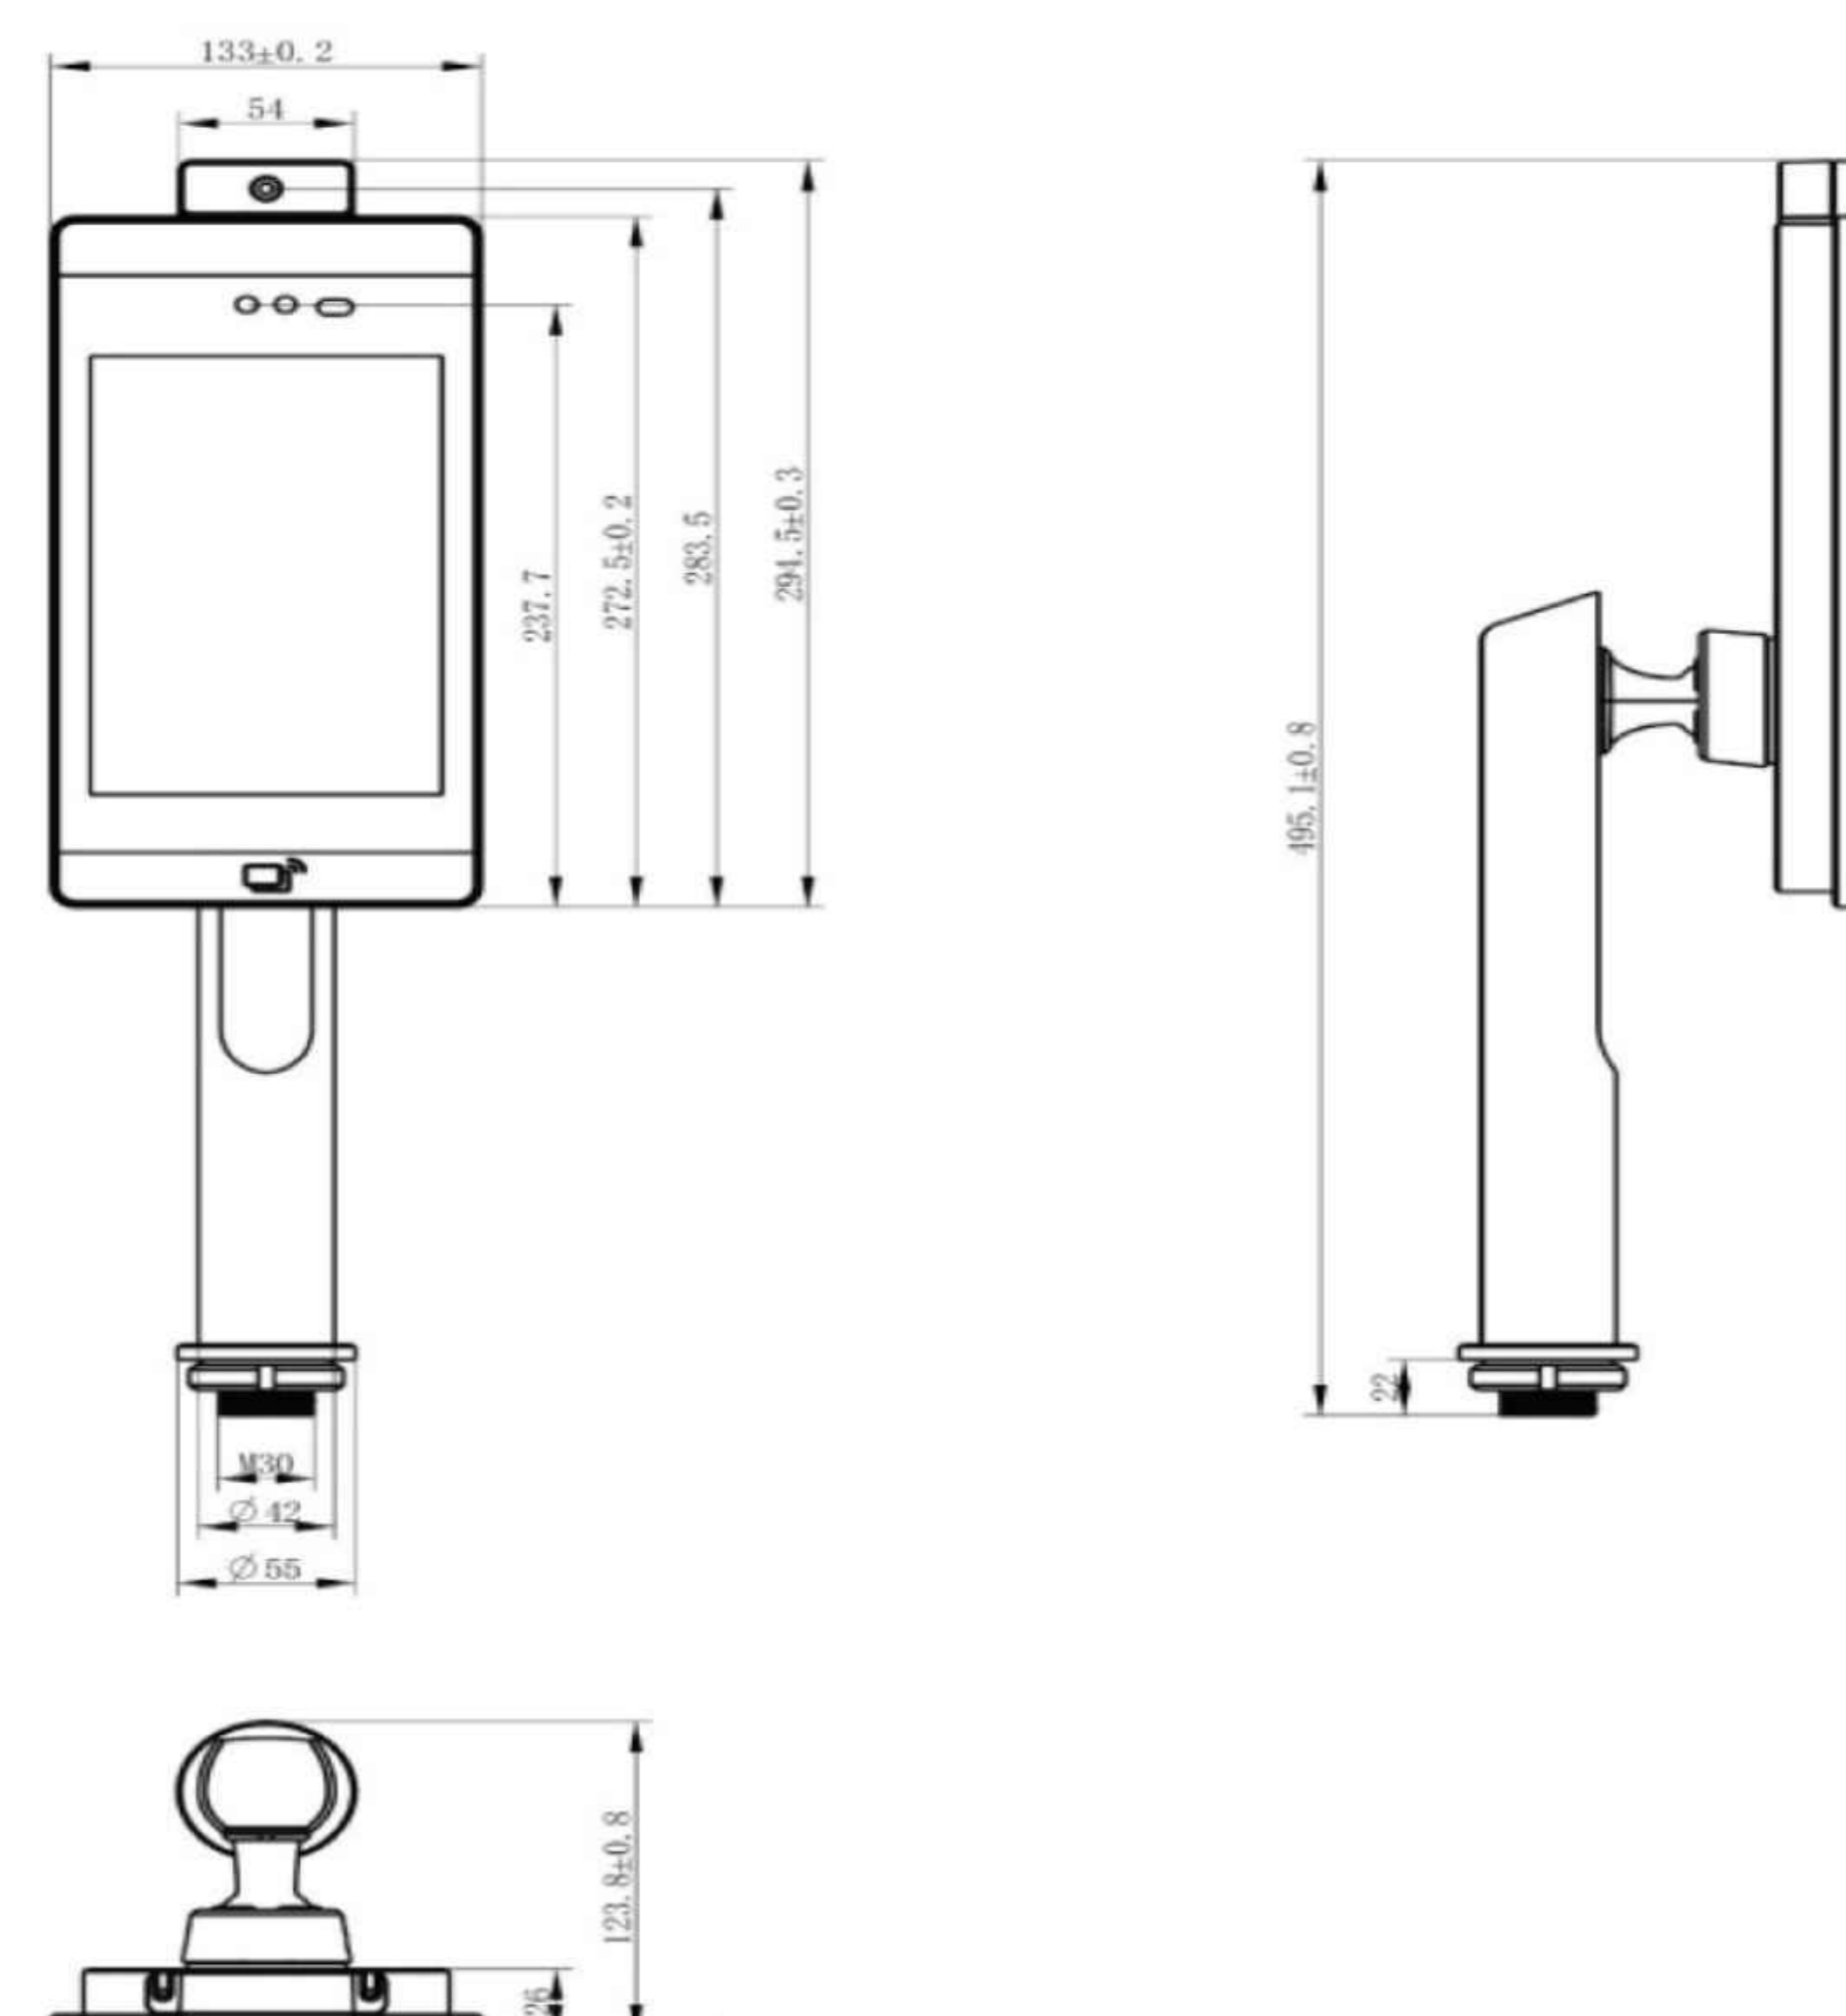

Dimension

Device Dimension (mm)