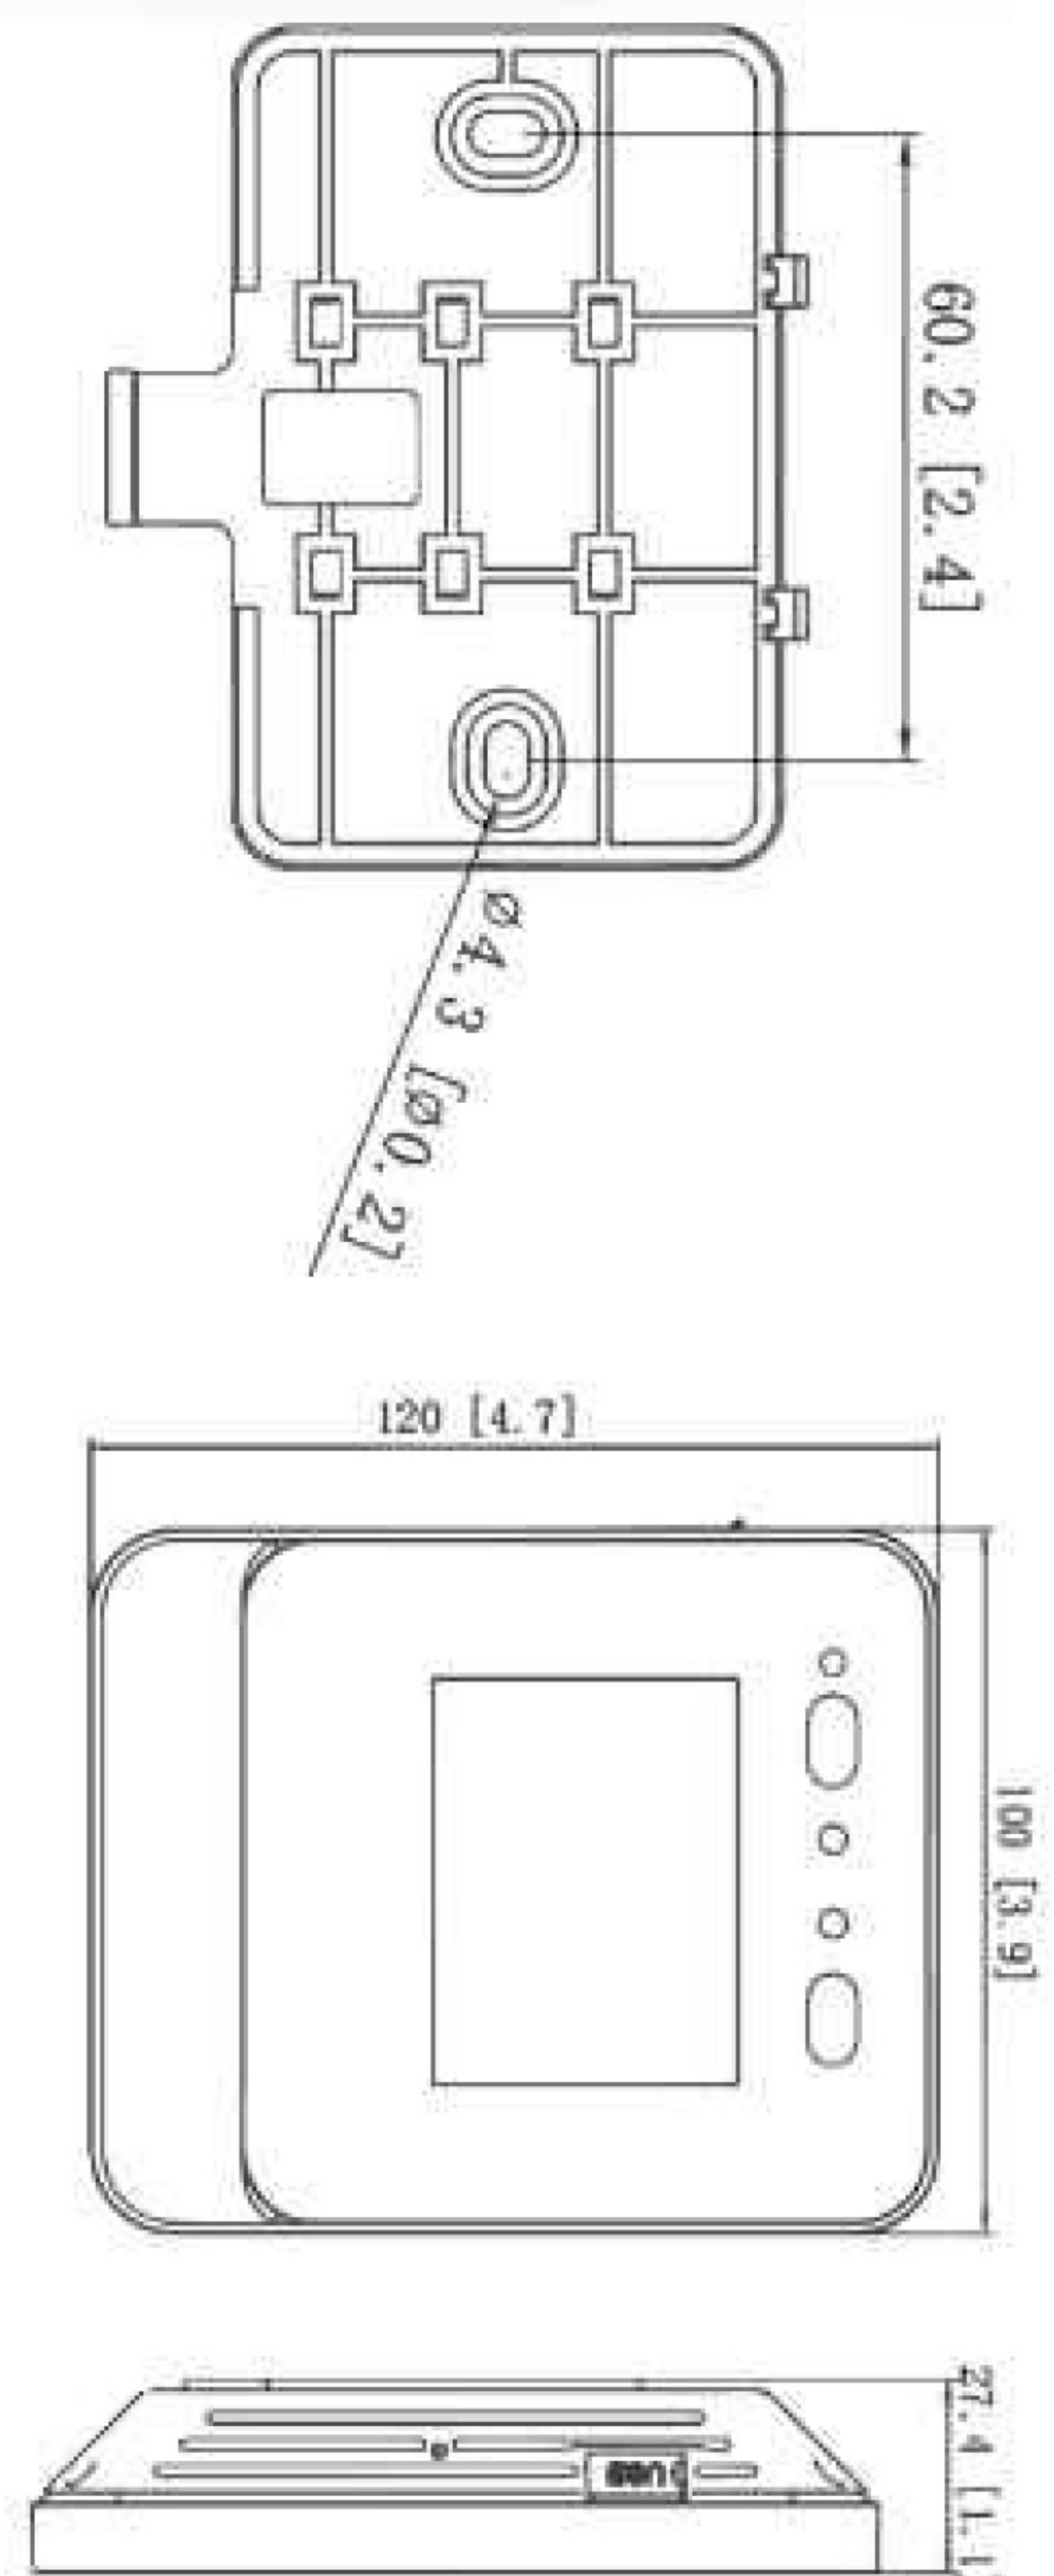

ขอสงวนสิทธิ์ในการเปลี่ยนแปลงรายละเอียดทั้งหมดโดยไม่另行通知ให้ทราบล่วงหน้าโดย บริษัท เอช ไอ จี โกลบอล จำกัด.

ISO9001:2015

Copyright © HIP GLOBAL All Rights Reserved.

HIPGROUP

@HIPGROUP

HIP CHANNEL

www.hip.co.th